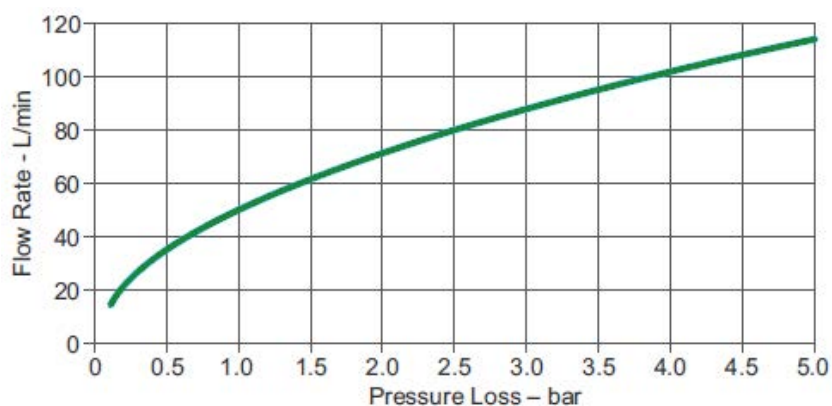

FÖR EN NÖDDUSCH SOM ÄR ANSLUTEN TILL SKYDDSBLANDAREN GÄLLER FÖLJANDE:

Aktivera duschen, den inledande spolningen sker med kallt vatten, sedan, med någon fördröjning, (beroende på varmvattenledningens längd och om det finns VV-cirkulation), antar vattnet den förinställda temperaturen. Härigenom är båda händerna fria för att hjälpa till att hålla ögonen helt öppna.

Mått inkl. backventiler: Bredd: 200 mm • Höjd: 145 mm • Djup: 188 mm

RSK-nr: 755 9738

Kapacitet:	Ca. 120 liter/min
Anslutning:	Inv. DN20
Material:	Mässing
Ytbehandling:	Krom
Väggfäste:	Ingår

 **GIA Premix**