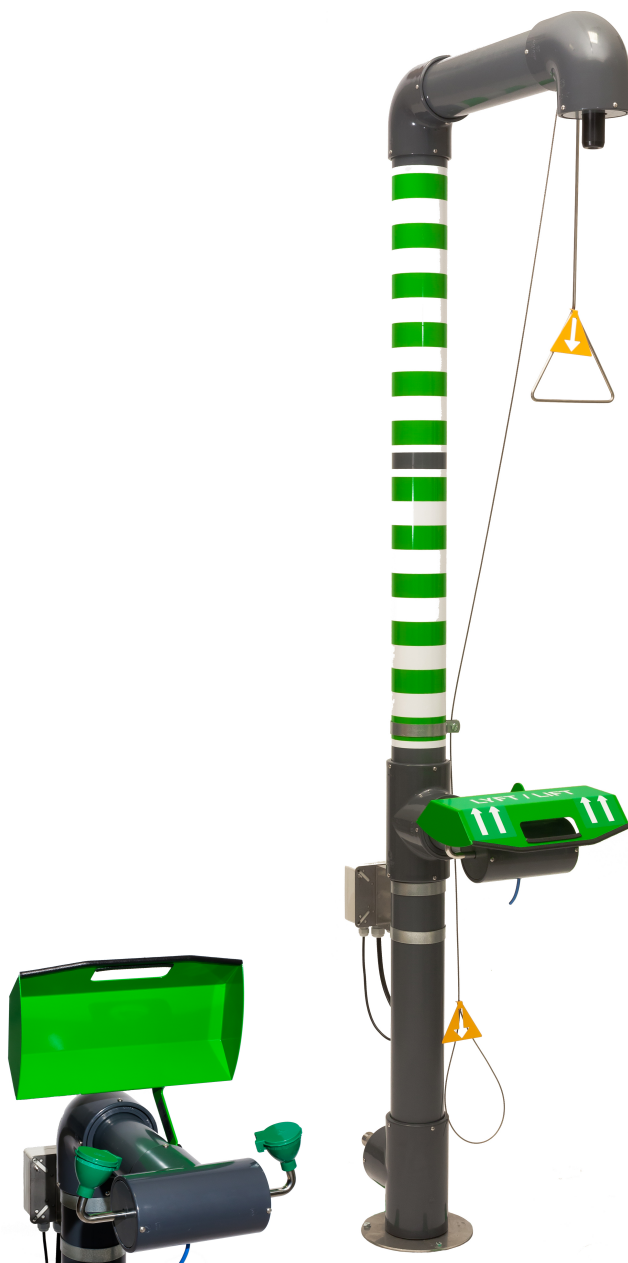

VÄRMEISOLERAD DUSCH

Kombinerad kropps- och ögon/ansiktsdusch i rostfritt syrafast utförande med inbyggd tryck- och flödesreglering som garanterar korrekt spolbild och flöde. Levereras komplett med dragförlängare för aktivering av krypande/liggande person.

RSK-nr: 795 7917

Flöde: **76 + 26 l/min**

Arbetstryck: 2,4-7 bar

Anslutning: Utv. DN 25

Kulventil: Rostfritt stål **1.4404**, ej återgående

Rör: Rostfritt stål **1.4404**

Värmekabel: Raychem CHEMELEX 3BTV2-CT självreglerande till maxtemp

Uteffekt: Ca. 60W vid 10° C

Kopplingsdosa: Raychem, AT-TS-13, IP65.

Termostat: **(Inte godkänd för installation där explosionsrisk föreligger)**

Isolering: Rockwool, Alu-rörskål av stenull, brandklassad enligt P1, 250grC. SITAC godkänd 0509/02

Ytterhölje: Plaströr i mörkgrå PVC, DIN 8061/62, tillverkas av GPA Plast

Duschsil: **Acetalplast**

Ögondusch: **792 3648**

Mått/vikt: 400 x 983 x 2600/25 kg

Leverans: Monterad och kvalitetsprovad, färdig för installation