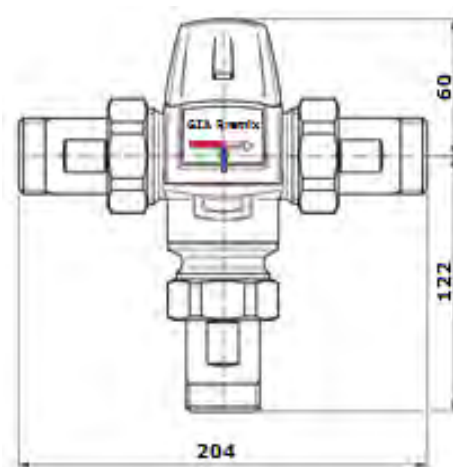

**RSK-nr: 799 7551**

Kapacitet: Ca. 120 liter/min vid 3 bar

Anslutningar: DN25

Material: Mässing CW625N

Max temp: 95°C

Min flöde: 9 l/min

Tryckklass: PN10

 **GIA Premix**