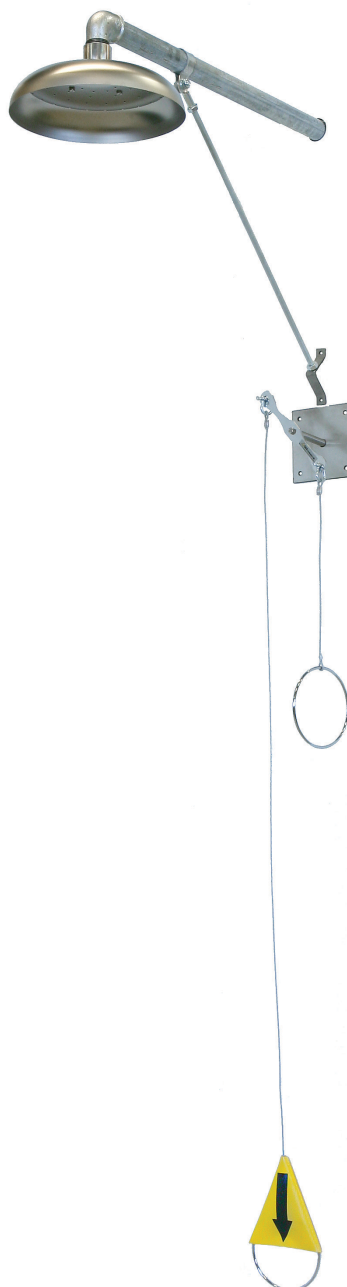

DUSCH MED FRYSSÄKER VENTIL

Fryssäker kroppsduch för väggmontage i rostfritt utförande med inbyggd tryck- och flödesreglering som garanterar korrekt spolbild och flöde. Levereras komplett med dragförlängare för aktivering av krypande/liggande person.

RSK-nr: 822 3720

Kapacitet: 78 eller 150 liter/min (anges vid beställning)

Arbetstryck: 2,4-7 bar

Anslutning: Inv. DN 25

Kulventil: Rostfritt stål, ej återgående

Rör: Rostfritt stål

Duschsil: Rostfritt stål