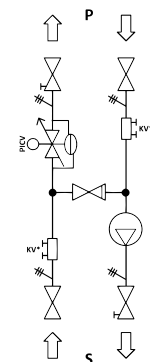

Applikationsområden

EasyShunt™ MINI har många användningsområden, exempelvis kan enheten:

- anslutas i direkt anslutning till ventilationsaggregat för snabb reglering.
- reglera eftervärmningsbatterier i exempelvis omklädningsrum i skolor, sporthallar, gym.
- användas som komplement vid mindre värmepumpanläggningar.
- användas vid komplettering eller nybyggnation av ridå-, entrévärmare, fläktkonvektorer m.m.

Måttangivelser avser normalutförande. Vissa avvikelser kan förekomma vid annan utrustning. Samtliga mått är i mm.

Monteringsalternativ

Beställningsguide

Shuntgrupp Värme	Dimension invändig (mm)	Flödesområde				Min. tillg. tryck (kPa)		Max. belast. tryckfall sek (kPa)		Max. effekt vid ΔT 30°C (kW)	Pump- alternativ	Effekt (W)	Märk- ström (A)	Spän- ning (V)	RSK	Art.nr
		l/s min	l/s max	l/h min	l/h max	min	max	min	max							
V MINI 1	Ø25	0,010	0,017	35	60	17,0	20,0	50	47	1,2 – 2,1	Standard	40	0,4	1x230	4934056	SE2:EASY-MINI1-STD
											Kommunikation*	85	0,8	1x230	4934057	SE2:EASY-MINI1-KOM
V MINI 2	Ø25	0,017	0,031	60	110	17,0	20,0	53	50	2,1 – 3,8	Standard	40	0,4	1x230	4934058	SE2:EASY-MINI2-STD
											Kommunikation*	85	0,8	1x230	4934059	SE2:EASY-MINI2-KOM
V MINI 3	Ø25	0,028	0,050	100	180	17,0	21,0	55	52	3,5 – 6,3	Standard	40	0,4	1x230	4934060	SE2:EASY-MINI3-STD
											Kommunikation*	85	0,8	1x230	4934061	SE2:EASY-MINI3-KOM
V MINI 4	Ø25	0,050	0,106	180	380	18,0	22,5	54	51	6,3 – 13	Standard	40	0,4	1x230	4934062	SE2:EASY-MINI4-STD
											Kommunikation*	85	0,8	1x230	4934063	SE2:EASY-MINI4-KOM
V MINI 5	Ø25	0,106	0,236	380	850	20,0	25,5	52	49	13 – 30	Standard	40	0,4	1x230	4934064	SE2:EASY-MINI5-STD
											Kommunikation*	85	0,8	1x230	4934065	SE2:EASY-MINI5-KOM
V MINI 6	Ø25	0,192	0,369	690	1330	20,0	25,5	52	49	24 – 46	Standard	40	0,4	1x230	4934066	SE2:EASY-MINI6-STD
											Kommunikation*	85	0,8	1x230	4934067	SE2:EASY-MINI6-KOM