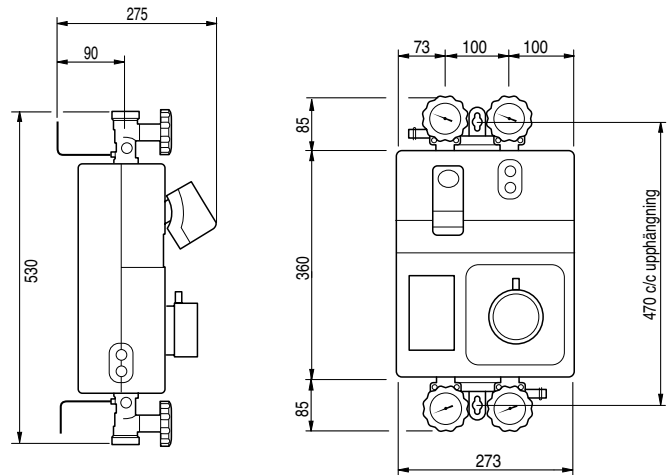

Tekniska data

Vikt	ca kg	8,5
Max. tryck	MPa	1,0
Temp.område	°C	+5 – +110
Pumpalternativ Standard		
Märkström	A	0,44
Effekt	W	40
Spänning	V	1 x 230
Pumpalternativ Kommunikation *		
Märkström	A	0,78
Effekt	W	85
Spänning	V	1 x 230

Måttangivelser avser normalutförande. Vissa avvikelser kan förekomma vid annan utrustning. Samtliga mått är i mm.

Monteringsalternativ

Beställningsguide

Shuntgrupp Värme	Dimension invändig (mm)	Flödesområde				Min. tillg. tryck (kPa)		Max. belast. tryckfall sek (kPa)		Max. effekt vid ΔT 30°C (kW)	Pump- alternativ	Effekt (W)	Märk- ström (A)	Spän- ning (V)	RSK	Art.nr
		l/s min	l/s max	l/h min	l/h max	min	max	min	max							
V MINI 1	Ø25	0,010	0,017	35	60	17,0	20,0	50	47	1,2 – 2,1	Standard	40	0,4	1x230	4934056	SE2:EASY-MINI1-STD
											Kommunikation*	85	0,8	1x230	4934057	SE2:EASY-MINI1-KOM
V MINI 2	Ø25	0,017	0,031	60	110	17,0	20,0	53	50	2,1 – 3,8	Standard	40	0,4	1x230	4934058	SE2:EASY-MINI2-STD
											Kommunikation*	85	0,8	1x230	4934059	SE2:EASY-MINI2-KOM
V MINI 3	Ø25	0,028	0,050	100	180	17,0	21,0	55	52	3,5 – 6,3	Standard	40	0,4	1x230	4934060	SE2:EASY-MINI3-STD
											Kommunikation*	85	0,8	1x230	4934061	SE2:EASY-MINI3-KOM
V MINI 4	Ø25	0,050	0,106	180	380	18,0	22,5	54	51	6,3 – 13	Standard	40	0,4	1x230	4934062	SE2:EASY-MINI4-STD
											Kommunikation*	85	0,8	1x230	4934063	SE2:EASY-MINI4-KOM
V MINI 5	Ø25	0,106	0,236	380	850	20,0	25,5	52	49	13 – 30	Standard	40	0,4	1x230	4934064	SE2:EASY-MINI5-STD
											Kommunikation*	85	0,8	1x230	4934065	SE2:EASY-MINI5-KOM
V MINI 6	Ø25	0,192	0,369	690	1330	20,0	25,5	52	49	24 – 46	Standard	40	0,4	1x230	4934066	SE2:EASY-MINI6-STD
											Kommunikation*	85	0,8	1x230	4934067	SE2:EASY-MINI6-KOM