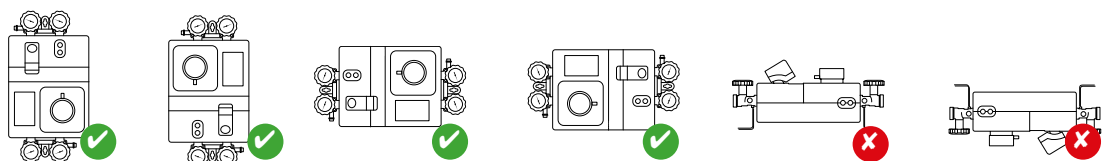

Måttangivelser avser normalutförande. Vissa avvikelser kan förekomma vid annan utrustning. Samtliga mått är i mm.

Monteringsalternativ

Beställningsguide

Shuntgrupp Värme	Dimension invändig (mm)	Flödesområde				Min. tillg. tryck (kPa)		Max. belast. tryckfall sek (kPa)		Max. effekt vid ΔT 30°C (kW)	Pump- alternativ	Effekt (W)	Märk- ström (A)	Spän- ning (V)	RSK	Art.nr
		l/s min	l/s max	l/h min	l/h max	min	max	min	max							
V MINI 1	Ø25	0,010	0,017	35	60	17,0	20,0	50	47	1,2 – 2,1	Standard	40	0,4	1x230	4934056	SE2:EASY-MINI1-STD
											Kommunikation*	85	0,8	1x230	4934057	SE2:EASY-MINI1-KOM
V MINI 2	Ø25	0,017	0,031	60	110	17,0	20,0	53	50	2,1 – 3,8	Standard	40	0,4	1x230	4934058	SE2:EASY-MINI2-STD
											Kommunikation*	85	0,8	1x230	4934059	SE2:EASY-MINI2-KOM
V MINI 3	Ø25	0,028	0,050	100	180	17,0	21,0	55	52	3,5 – 6,3	Standard	40	0,4	1x230	4934060	SE2:EASY-MINI3-STD
											Kommunikation*	85	0,8	1x230	4934061	SE2:EASY-MINI3-KOM
V MINI 4	Ø25	0,050	0,106	180	380	18,0	22,5	54	51	6,3 – 13	Standard	40	0,4	1x230	4934062	SE2:EASY-MINI4-STD
											Kommunikation*	85	0,8	1x230	4934063	SE2:EASY-MINI4-KOM
V MINI 5	Ø25	0,106	0,236	380	850	20,0	25,5	52	49	13 – 30	Standard	40	0,4	1x230	4934064	SE2:EASY-MINI5-STD
											Kommunikation*	85	0,8	1x230	4934065	SE2:EASY-MINI5-KOM
V MINI 6	Ø25	0,192	0,369	690	1330	20,0	25,5	52	49	24 – 46	Standard	40	0,4	1x230	4934066	SE2:EASY-MINI6-STD
											Kommunikation*	85	0,8	1x230	4934067	SE2:EASY-MINI6-KOM