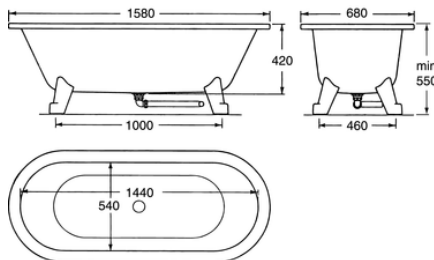

Energimärkning och certifieringar

- Produkten följer AMA-rekommendationer samt SS-EN 232CE-godkänd