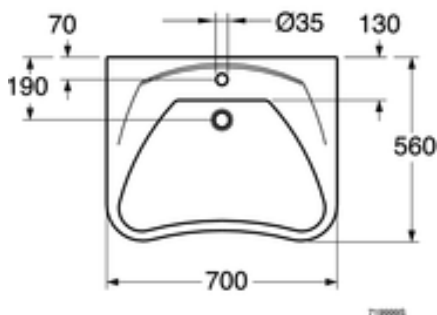

Livskvalitet sedan 1825

Tvättställ 7119 - för bultmontage 60 cm

Silventil

Produktegenskaper

FLEXIBELT
BULTAVSTÅND

- Rullstolsanpassad med grund bassäng
- Flexibelt bultmått, 280-350 mm
- Passar på vår tvättställslyft

Artikelnummer

RSK-nr.
7454972

Art-nr.
GB157119630110

EAN
7391530059648

Förpackningsinformation

Längd: 610 mm | Bredd: 210 mm | Höjd: 528 mm

Vikt: 19 kg

Antal i förpackning: 1 st

Montering & Skötsel

På bultar dikt mot vägg. Brickor, packningar och muttrar medföljer, M12, men inte bultar. Bultutsprång från färdig vägg ska vara 50 ± 2 mm. Rengör porslinet ofta så får smuts och kalk svårt att bita sig fast. Om det vanliga rengöringsmedlet inte ger önskad effekt kan du använda Apotekets citron- eller vinsyra. Ta bort kalkfläckar med vanlig hushållsättika. Använd aldrig slipande rengöringsmedel. Det skadar glasyren i längden. Använd inte heller starkt alkaliska, utbaserade propplösande ämnen som kan vara skadliga för både porslinsytan och miljön. För WC-stolar som ska stå i ett uppvärmt utrymme bör spolcisternen tömmas. Håll ca 4 dl frysskyddsmedel i vattenlåset. Använd en miljövänlig produkt.

Energimärkning och certifieringar

- Produkten följer AMA-rekommendationer, SS-EN 33-dimensionering och SS-EN 997-funktionCE-godkänd