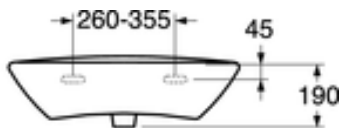

Energimärkning och certifieringar

- Produkten följer AMA-rekommendationer, SS-EN 33-dimensionering och SS-EN 997-funktionCE-godkänd