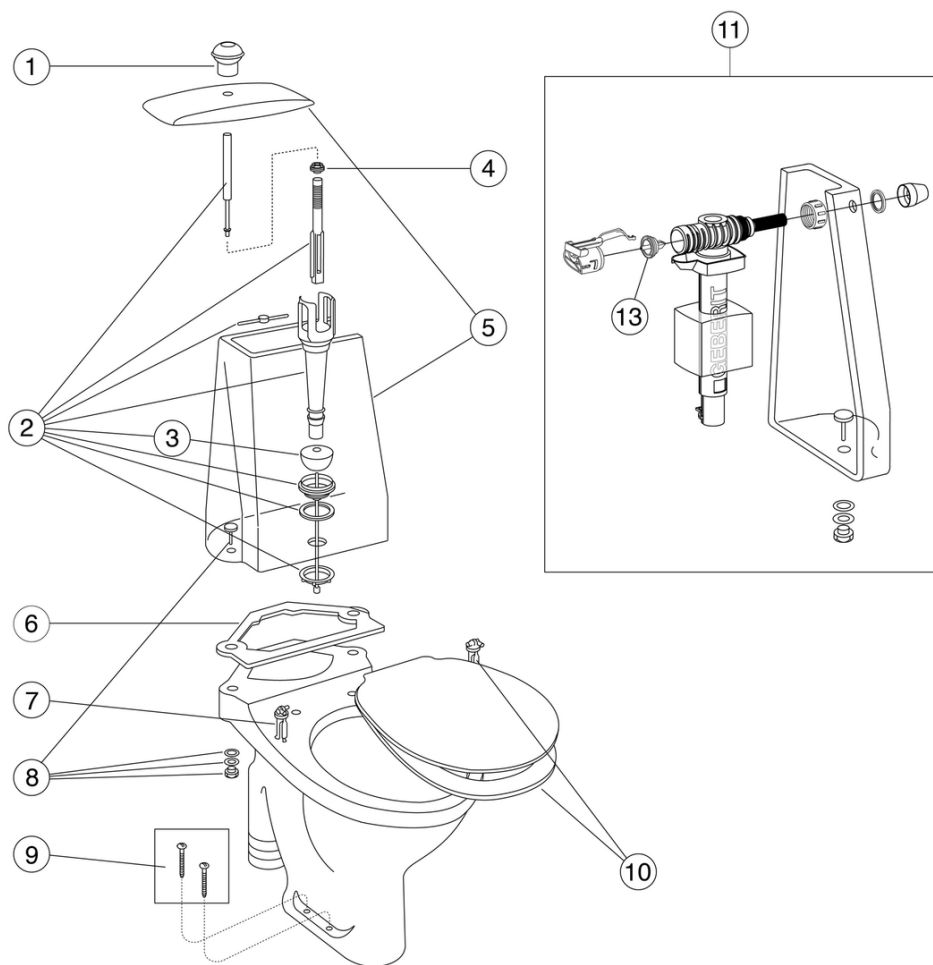

Livskvalitet sedan 1825

Toalettstol 305 barnmodell - s-lås

6 Liter, standardsits

Produktgenskaper

- Låg modell
- Lämplig för barn

Artikelnummer

RSK-nr.
7744808

Art-nr.
GB1030510153

EAN
7391530015569

Montering & Skötsel

Montering mot golv med fyra rostfria skruvar med täckhuvar av plast. Alternativ montering mot golv med lim. Se medföljande installationsavisning. Monteringsdetaljer medföljer. Rengör porslinet ofta så får smuts och kalk svårt att bita sig fast. Om det vanliga rengöringsmedlet inte ger önskad effekt kan du använda Apotekets citron- eller vinsyra. Ta bort kalkfläckar med vanlig hushållsättika. Använd aldrig slipande rengöringsmedel. Det skadar glasyren i längden. Använd inte heller starkt alkaliska, utbaserade propplösande ämnen som kan vara skadliga för både porslinsytan och miljön. För WC-stolar som ska stå i ett uppvärmt utrymme bör spolcisternen tömmas. Håll ca 4 dl fryskyddsmedel i vattenlåset. Använd en miljövänlig produkt.

Energimärkning och certifieringar

- CE-godkänd, SS-EN 33-dimensionering och SS-EN 997-funktion

Teknisk information

- Spolning – vattenmängd: 6 Enkelspolning 6 (L)
- Vattenlås – utlopp: Öppet lås S-lås
- Anslutningsdimension: c/c 155mm sitsfäste

Reservdelar

Nr.	Produkt	RSK-nr.	Art-nr.
1	Lyftknopp	7891724	GB1929900237
2	Bottenventil	7891732	GB1929900238
3	Ventilboll	7889748	GB1929900245
4	Lockmutter	7891716	GB1929900236
5	Spolcisternkåpa	7886708	GB1042060101
6	Cisternpackning	7790409	GB1929900316
7	Sitsfästen	7880909	GB1929901453
8	Cisternfäste	7890205	GB1929900217
9	Skruppåse	7790410	GB1929900365
10a	Toalettsits Barn WC	7880014	GB1919900910
10b	Toalettsits Barn WC	7880008	GB1919901286
11	Inloppsventil	7899963	GB1929901974
13	Membran	7790419	GB19299P0206