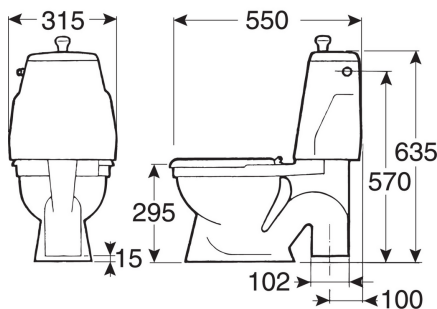

Livskvalitet sedan 1825

Toalettstol 305 barnmodell - s-lås

6 Liter, standardsits

Produktgenskaper

- Låg modell
- Lämplig för barn

Artikelnummer

RSK-nr.
7744808

Art-nr.
GB1030510153

Energimärkning och certifieringar

- CE-godkänd, SS-EN 33-dimensionering och SS-EN 997-funktion

Teknisk information

- Spolning – vattenmängd: 6 Enkelspolning 6 (L)
- Vattenlås – utlopp: Öppet lås S-lås
- Anslutningsdimension: c/c 155mm sitsfäste