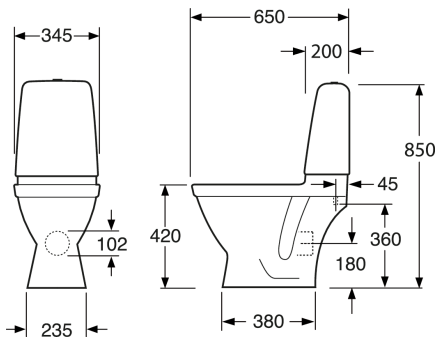

Artikelnummer

RSK-nr.
7803083

Art-nr.
GB1166104R1503

EAN
7391530074962

Förpackningsinformation

Längd: 680 mm | Bredd: 340 mm | Höjd: 940 mm

Vikt: 32 kg

Antal i förpackning: 1 st

Montering & Skötsel

Montering med bipackat fäste som skruvas i golv med två skruvar. Alternativ montering mot golv med lim. Täckhuvar för skruv samt vit blindplugg för skruvhålen vid limning medföljer. Genom den avrundade cisternen och små yttermått är den också lämplig för hörnplacering. Med P-lås kan man ansluta avloppet mot golv, rakt mot vägg eller åt sidorna i valfri vinkel (måste vara mindre än 90 grader). Se medföljande installationsanvisning. Monteringsdetaljer medföljer. Rengör porslinet ofta så får smuts och kalk svårt att bita sig fast. Om det vanliga rengöringsmedlet inte ger önskad effekt kan du använda Apotekets citron- eller vinsyra. Ta bort kalkfläckar med vanlig hushållsättika. Använd aldrig slipande rengöringsmedel. Det skadar glasyren i längden. Använd inte heller starkt alkaliska, utbaserade propplösande ämnen som kan vara skadliga för både porslinsytan och miljön. För WC-stolar som ska stå i ett uppvärmt utrymme bör spolcisternen tömmas. Håll ca 4 dl fryskyddsmedel i vattenlåset. Använd en miljövänlig produkt.

Energimärkning och certifieringar

- Produkten följer AMA-rekommendationer, SS-EN 33-dimensionering och SS-EN 997-funktionCE-godkänd

Teknisk information

- Spolning – vattenmängd: 4 Single flush 4 (L)
- Vattenlås – utlopp: P-lås Dolt lås
- Anslutningsdimension: c/c 155mm sitsfäste