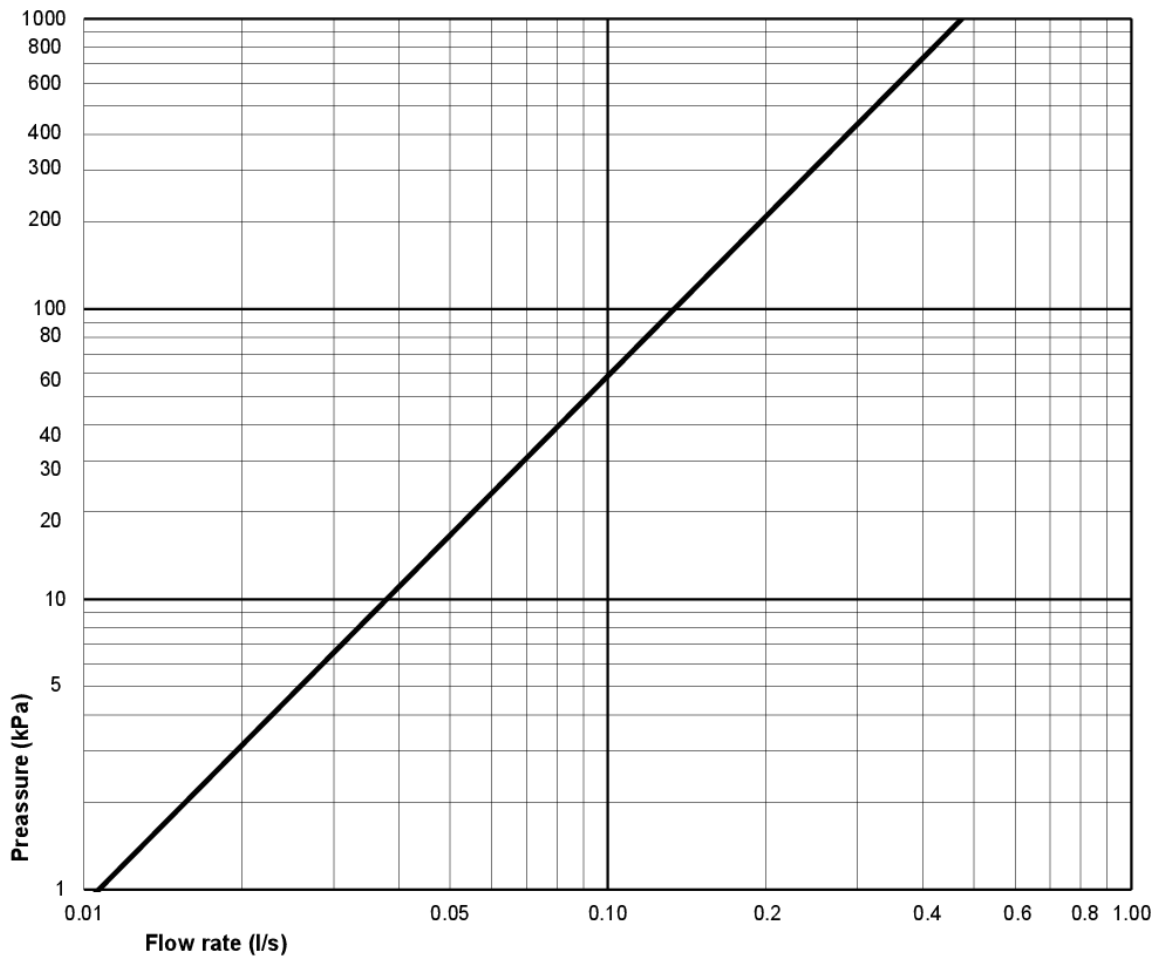

Nr.	Produkt	RSK-nr.	Art-nr.
1a	Membran	7790398	9GS01400
1b	Membran	7790335	9GN00300
2	Inloppsventil	7890799	9GN00210
3	Spolcisternkåpa	7790406	GB184700001200
4a	Komplett spolventil Duo	7828043	GB19299S3953
4b	Spolknapp Duo, krom	7828042	GB19299S3951
6	Ventilhuspackning	7790399	9GS01700
7a	Komplett innertank		GB19299S0100
7b	Montageset	7790407	GB19299P0204
8	Avstängningsventil	7886933	GB1929900503
9a	Toalettsits Nordic³ - Standard PP	7821851	9M646101
9b	Toalettsits Nordic³ - Hårdsits	7821850	8780G101
9c	Toalettsits Nordic³ - Hårdsits	7821867	8780S101
9e	Rostfria fästen till 8780S101, par		92211761
9f	Soft Close dämpare		92242400
9g	Buffer set		92242101
10	Pluggpåse, komplett	7790422	GB19299P0207
11	Skruvpåse	7790410	GB1929900365
12	Täcklucka	7880224	GB1929903410

SMARTER
BATHROOMS

FLOW CHART

FILL VALVE - 9GS01300

A MEMBER OF THE
VILLEROY & BOCH GROUP

Villeroy & Boch Gustavsberg AB
Box 400, 134 29 Gustavsberg
Phone +46 (0)8-570 391 00
www.gustavsberg.com | info@gustavsberg.com