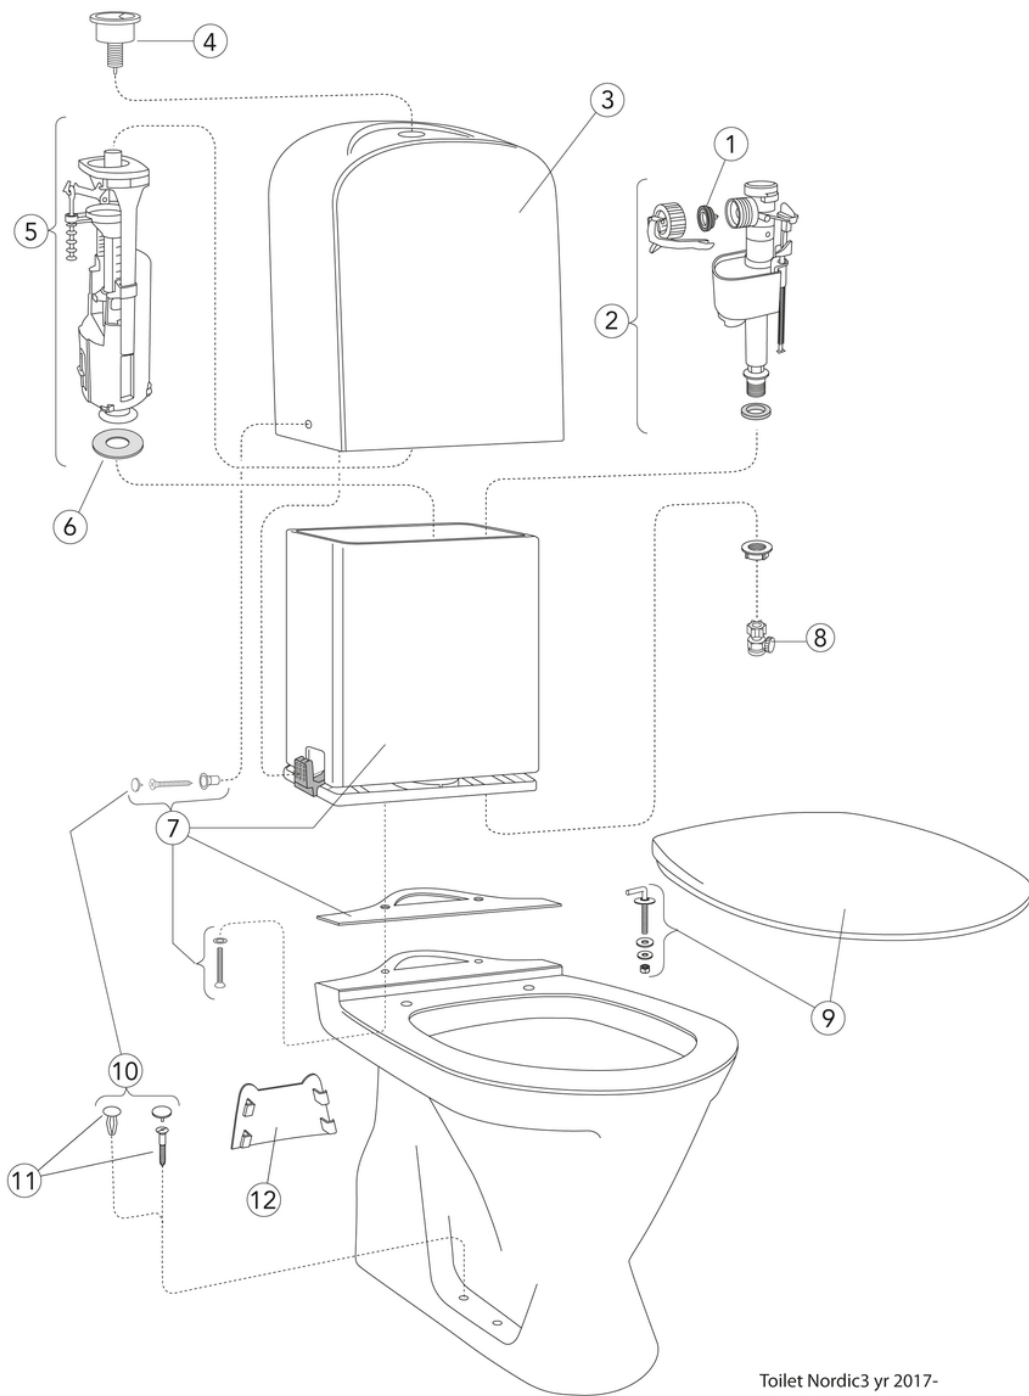

Reservdelar

Toilet Nordic3 yr 2017-
(Rev 2. 2022-11-24)

Nr.	Produkt	RSK-nr.	Art-nr.
1a	Membran	7790398	9GS01400
1b	Membran	7790335	9GN00300
2	Inloppsventil	7890799	9GN00210
3	Spolcisternkåpa	7790406	GB184700001200
4a	Komplett spolventil Duo	7828043	GB19299S3953
4b	Spolknapp Duo, krom	7828042	GB19299S3951
6	Ventilhuspackning	7790399	9GS01700
7a	Komplett innertank		GB19299S0100
7b	Montageset	7790407	GB19299P0204
8	Avstängningsventil	7886933	GB1929900503
9a	Toalettsits Nordic³ - Standard PP	7821851	9M646101
9b	Toalettsits Nordic³ - Hårdsits	7821850	8780G101
9c	Toalettsits Nordic³ - Hårdsits	7821867	8780S101
9e	Rostfria fästen till 8780S101, par		92211761
9f	Soft Close dämpare		92242400
9g	Buffer set		92242101
10	Pluggpåse, komplett	7790422	GB19299P0207
11	Skruvpåse	7790410	GB1929900365
12	Täcklucka	7880224	GB1929903410