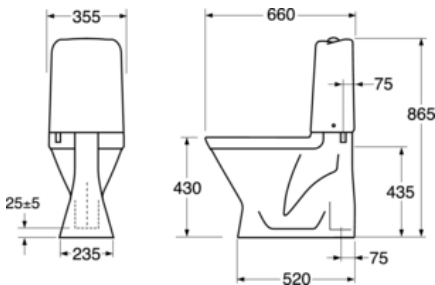

Art-nr.
GB113500301203

EAN
7391530066813

Förpackningsinformation

Längd: 680 mm | Bredd: 360 mm | Höjd: 940 mm

Vikt: 29 kg

Antal i förpackning: 1 st

Montering & Skötsel

Skrivas i golv med fyra skruvar. Alternativ montering mot golv med lim. Täckhuvar för skruv samt vit blindplugg för skruvhålen vid limning medföljer. Se medföljande installationsanvisning. Monteringsdetaljer medföljer. Rengör porslinet ofta så får smuts och kalk svårt att bita sig fast. Om det vanliga rengöringsmedlet inte ger önskad effekt kan du använda Apotekets citron- eller vinsyra. Ta bort kalkfläckar med vanlig hushållsättika. Använd aldrig slipande rengöringsmedel. Det skadar glasyren i längden. Använd inte heller starkt alkaliska, utbaserade propplösande ämnen som kan vara skadliga för både porslinsytan och miljön. För WC-stolar som ska stå i ett ouppvärt utrymme bör spolcisternen tömmas. Håll ca 4 dl frysskyddsmedel i vattenlåset. Använd en miljövänlig produkt.

Energimärkning och certifieringar

- CE-godkänd, SS-EN 33-dimensionering och SS-EN 997-funktion

Teknisk information

- Spolning – vattenmängd: 6/3 Dubbelspolning 6/3 (L)
- Vattenlås – utlopp: Dolt lås S-lås
- Anslutningsdimension: c/c 155mm sitsfäste