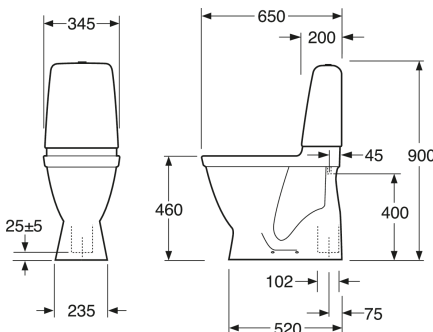

## Förpackningsinformation

Längd: 680 mm | Bredd: 340 mm | Höjd: 980 mm

Vikt: 31 kg

Antal i förpackning: 1 st

## Teknisk information

---

- Spolning – vattenmängd: 4 Enkelspolning 4 (L)
- Vattenlås – utlopp: S-lås Dolt lås
- Anslutningsdimension: c/c 155mm sitsfäste

SMARTER  
BATHROOMS