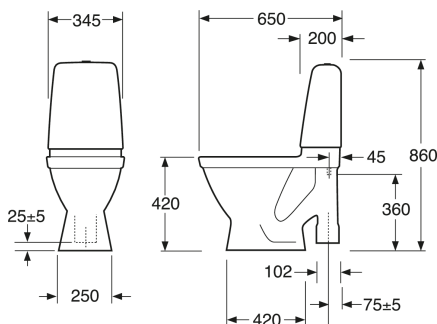

Artikelnummer

RSK-nr.
7805891

Art-nr.
GB1166914R1503

EAN
7391530074986

Förpackningsinformation

Längd: 680 mm | Bredd: 340 mm | Höjd: 940 mm

Vikt: 32 kg

Antal i förpackning: 1 st

Montering & Skötsel

Montering mot golv med fyra rostfria skruvar med täckhuvar av plast. Genom den avrundade cisternen och små yttermått är den också lämplig för hörnplacering. Främst avsedd som utbytesmodell vid renovering utan stam och/ eller golvbyte. Den stora foten täcker vid byte där man vill dölja märken i golv efter tidigare wc. Se medföljande installationsanvisning. Monteringsdetaljer medföljer. Rengör porslinet ofta så får smuts och kalk svårt att bita sig fast. Om det vanliga rengöringsmedlet inte ger önskad effekt kan du använda Apotekets citron- eller vinsyra. Ta bort kalkfläckar med vanlig hushållsättika. Använd aldrig slipande rengöringsmedel. Det skadar glasyren i längden. Använd inte heller starkt alkaliska, utbaserade propplösande ämnen som kan vara skadliga för både porslinsytan och miljön. För WC-stolar som ska stå i ett uppvärmt utrymme bör spolcisternen tömmas. Håll ca 4 dl frysskyddsmedel i vattenlåset. Använd en miljövänlig produkt.

Energimärkning och certifieringar

- Produkten följer AMA-rekommendationer, SS-EN 33-dimensionering och SS-EN 997-funktionCE-godkänd

Teknisk information

- Spolning – vattenmängd: 4 Enkelspolning 4 (L)
- Vattenlås – utlopp: S-lås Öppet lås
- Anslutningsdimension: c/c 155mm sitsfäste