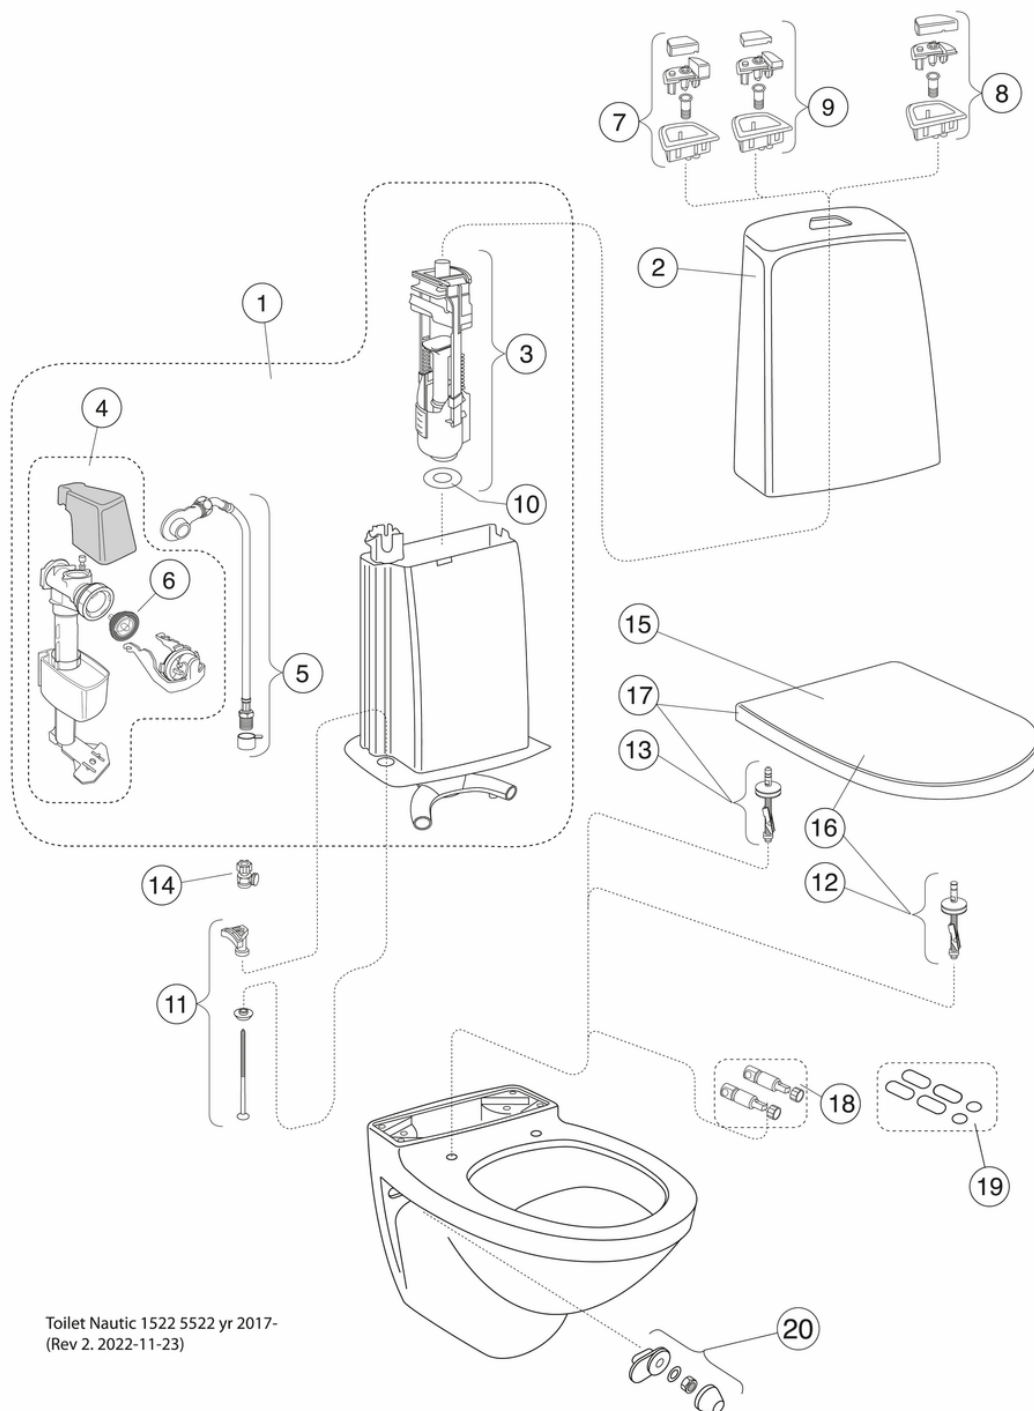

Reservdelar

Toilet Nautic 1522 5522 yr 2017-
(Rev 2. 2022-11-23)

Nr.	Produkt	RSK-nr.	Art-nr.
1	Komplett innertank	7790345	GB19299N0100
2	Spolcisternkåpa	7886947	GB185580001200
3	Ventilhus, spolventil	7790333	9GN00100
4	Inloppsventil	7790334	9GN00200
5	Inloppsslang	7790343	9GN01000
6	Membran	7790335	9GN00300
7	Spolknapp Duo, inkl. knapphus	7790336	9GN00561
8	Spolknapp Enkel, inkl knapphus	7790338	9GN00661
9	Spolknapp låg Duo, inkl knapphus	7790337	9GN01161
10	Ventilhuspackning	7790344	9GN00400
11	Cisternfäste	7890405	92226100
13	Sitsfästen		92095761
14	Avstängningsventil	7886933	GB1929900503
15	Toalettsits Nautic - Standard	7880823	9M246101
16	Toalettsits Nautic - Hårdsits	7880822	9M256101
17a	Toalettsits Nautic - Slim seat	7821998	8M45S101
17b	Toalettsits Nautic - Hårdsits	7880821	9M26S101
17c	Toalettsits Nautic - Hårdsits	7880820	9M26S136
18	Soft Close dämpare		92242400
19	Buffer set		92242001
20	Väggmontagesats		92207401