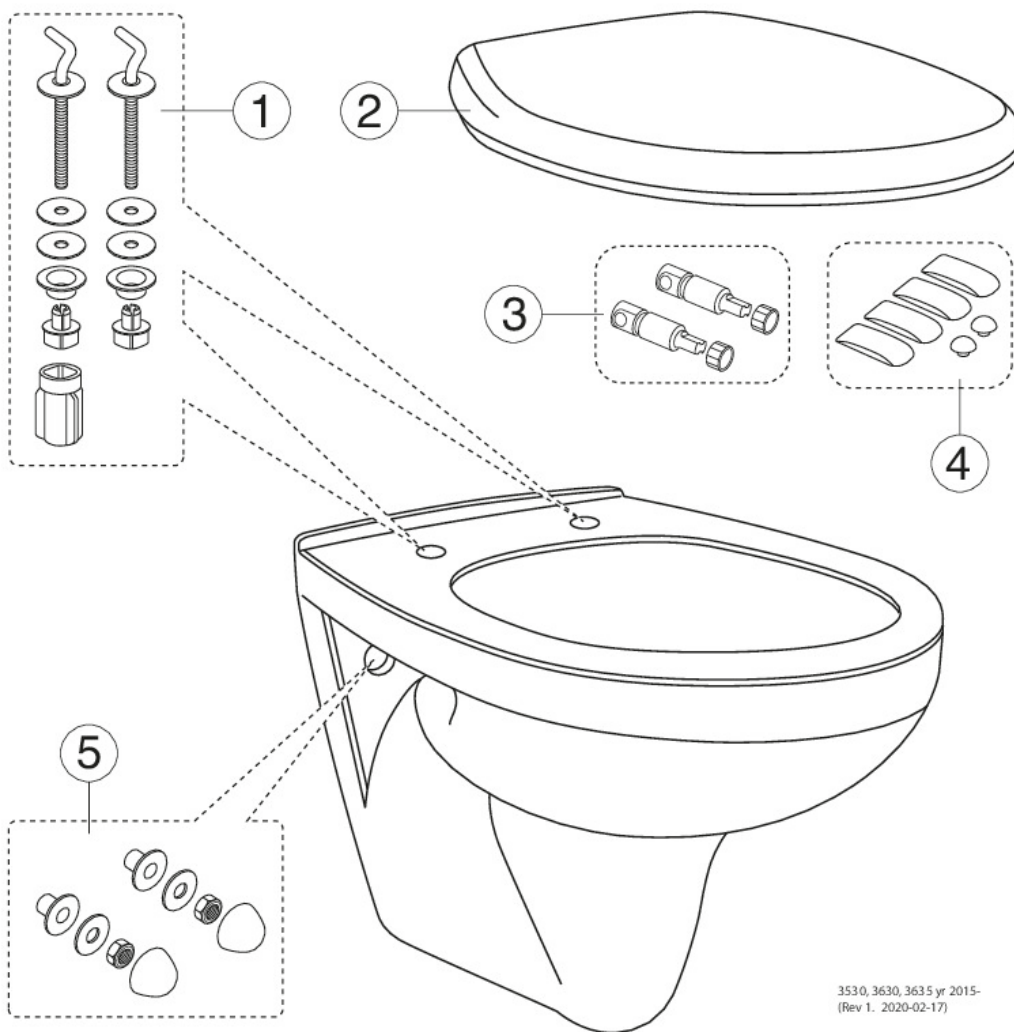

RSK-nr. 7820004	Art-nr. GB113630001010	EAN 4062373756713
--------------------	---------------------------	----------------------

Förpackningsinformation

Längd: 460 mm | Bredd: 400 mm | Höjd: 550 mm
Vikt: 20.5 kg
Antal i förpackning: 1 st

Montering & Skötsel

Avsedd för installation med våra Triomontfixturer. Monteras på bultar dikt mot vägg. Brickor, packningar och muttrar (M12) medföljer, men inte bultar (medföljer Triomontfixturen). Bultutsprång från färdig vägg ska vara 60 ± 2 mm. Se medföljande installationsanvisning för respektive wc-stol. Enligt AMA bör sitthöjden vara 450 mm vilket motsvarar ett c-c mått mellan befintligt golv och centrum avlopp på 260 mm. Rengör porslinet ofta så får smuts och kalk svårt att bita sig fast. Om det vanliga rengöringsmedlet inte ger önskad effekt kan du använda Apotekets citron- eller vinsyra. Ta bort kalkfläckar med vanlig hushållsättika. Använd aldrig slipande rengöringsmedel. Det skadar glasyren i längden. Använd inte heller starkt alkaliska, utbaserade propplösande ämnen som kan vara skadliga för både porslinsytan och miljön. För WC-stolar som ska stå i ett uppvärmt utrymme bör spolcisternen tömmas. Håll ca 4 dl fryskyddsmedel i vattenlåset. Använd en miljövänlig produkt.

Energimärkning och certifieringar

- Produkten följer AMA-rekommendationer, SS-EN 33-dimensionering och SS-EN 997-funktionCE-godkänd

Teknisk information

- Spolning – vattenmängd: 4,5/3 Dubbelspolning 4,5/3 (L)

- Anslutningsdimension: c/c 155mm sitsfäste

Reservdelar

3530, 3630, 3635 yr 2015-
(Rev 1. 2020-02-17)

Nr.	Produkt	RSK-nr.	Art-nr.
1a	Sitsfästen		92091261
1b	Sitsfästen		92091161
2a	Toalettsits Nordic ³ - Standard PP	7821941	9M648101
2b	Toalettsits Nordic ³ - Hårdsits	7821940	8780G801
2c	Toalettsits Nordic3 - Hårdsits	7821939	8780S801
4	Buffer set		92242101
5	Väggmontagesats		92185901
9f	Soft Close dämpare		92242400