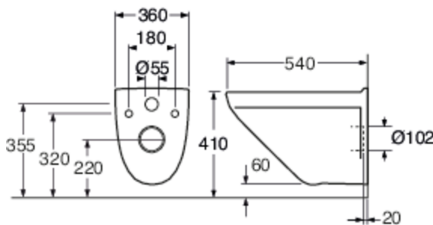

RSK-nr. 7820004	Art-nr. GB113630001010	EAN 4062373756713
--------------------	---------------------------	----------------------

Förpackningsinformation

Längd: 460 mm | Bredd: 400 mm | Höjd: 550 mm
Vikt: 20.5 kg
Antal i förpackning: 1 st

Montering & Skötsel

Avsedd för installation med våra Triomontfixturer. Monteras på bultar dikt mot vägg. Brickor, packningar och muttrar (M12) medföljer, men inte bultar (medföljer Triomontfixturen). Bultutsprång från färdig vägg ska vara 60 ± 2 mm. Se medföljande installationsanvisning för respektive wc-stol. Enligt AMA bör sitthöjden vara 450 mm vilket motsvarar ett c-c mått mellan befintligt golv och centrum avlopp på 260 mm. Rengör porslinet ofta så får smuts och kalk svårt att bita sig fast. Om det vanliga rengöringsmedlet inte ger önskad effekt kan du använda Apotekets citron- eller vinsyra. Ta bort kalkfläckar med vanlig hushållsättika. Använd aldrig slipande rengöringsmedel. Det skadar glasyren i längden. Använd inte heller starkt alkaliska, utbaserade propplösande ämnen som kan vara skadliga för både porslinsytan och miljön. För WC-stolar som ska stå i ett uppvärmt utrymme bör spolcisternen tömmas. Håll ca 4 dl fryskyddsmedel i vattenlåset. Använd en miljövänlig produkt.

Energimärkning och certifieringar

- Produkten följer AMA-rekommendationer, SS-EN 33-dimensionering och SS-EN 997-funktionCE-godkänd

Teknisk information

- Spolning – vattenmängd: 4,5/3 Dubbelspolning 4,5/3 (L)