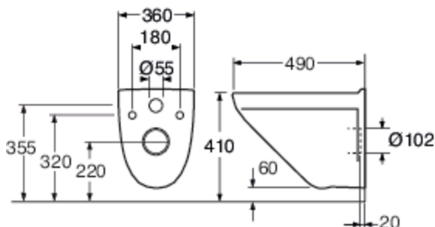

Artikelnummer

RSK-nr.
7820005

Art-nr.
GB113635001010

EAN
4062373759080

Förpackningsinformation

Längd: 460 mm | Bredd: 400 mm | Höjd: 550 mm

Vikt: 18 kg

Antal i förpackning: 1 st

Montering & Skötsel

Avsedd för installation med våra Triomontfixturer. Monteras på bultar dikt mot vägg. Brickor, packningar och muttrar (M12) medföljer, men inte bultar (medföljer Triomontfixturen). Bultsprång från färdig vägg ska vara 60 ± 2 mm. Se medföljande installationsanvisning för respektive wc-stol. Enligt AMA bör sitthöjden vara 450 mm vilket motsvarar ett c-c mått mellan befintligt golv och centrum avlopp på 260 mm. Rengör porslinet ofta så får smuts och kalk svårt att bita sig fast. Om det vanliga rengöringsmedlet inte ger önskad effekt kan du använda Apotekets citron- eller vinsyra. Ta bort kalkfläckar med vanlig hushållsättika. Använd aldrig slipande rengöringsmedel. Det skadar glasyren i längden. Använd inte heller starkt alkaliska, utbaserade propplösande ämnen som kan vara skadliga för både porslinsytan och miljön. För WC-stolar som ska stå i ett uppvärmt utrymme bör spolcisternen tömmas. Håll ca 4 dl fryskyddsmedel i vattenlåset. Använd en miljövänlig produkt.

Energimärkning och certifieringar

- Produkten följer AMA-rekommendationer, SS-EN 33-dimensionering och SS-EN 997-funktionCE-godkänd

Teknisk information

- Spolning – vattenmängd: 4,5/3 Dubbelspolning 4,5/3 (L)
- Anslutningsdimension: c/c 155mm sitsfäste