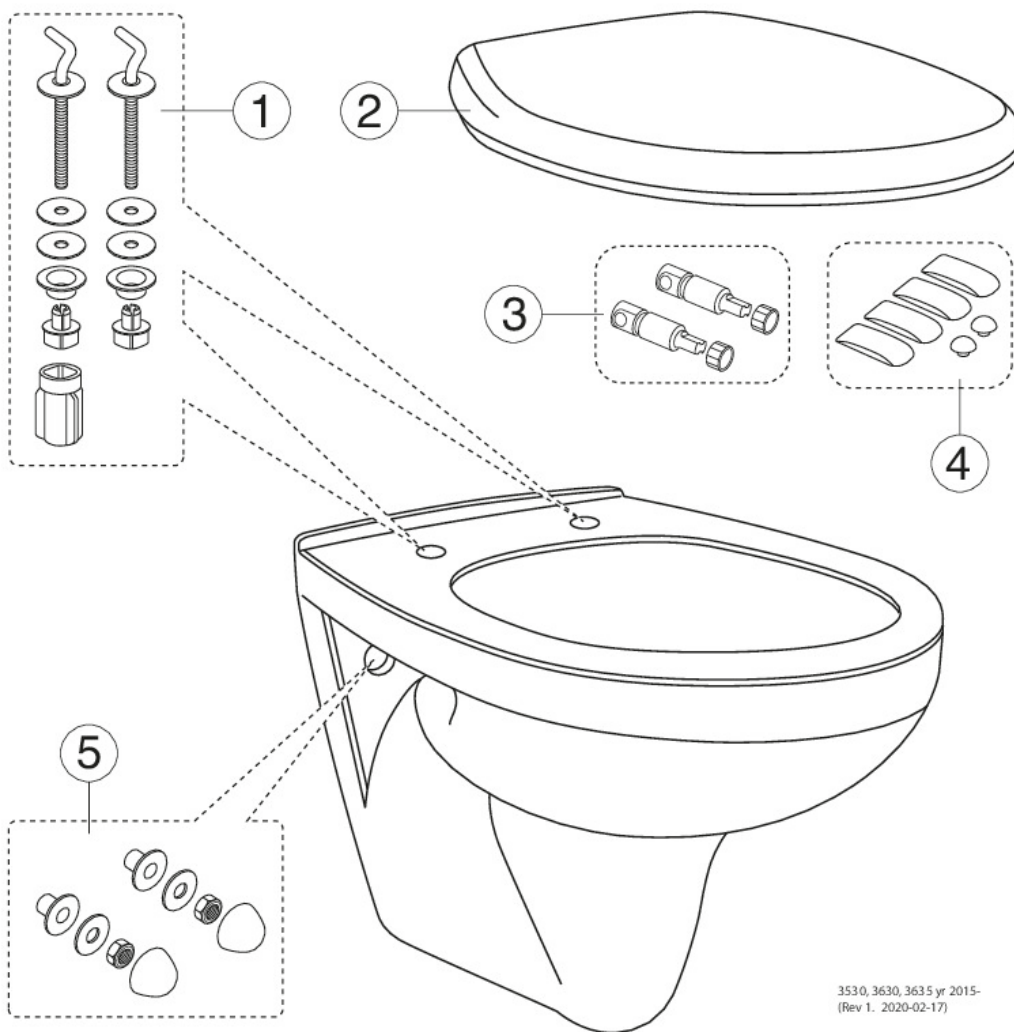

Reservdelar

3530, 3630, 3635 yr 2015-
(Rev 1. 2020-02-17)

Nr.	Produkt	RSK-nr.	Art-nr.
1a	Sitsfästen		92091261
1b	Sitsfästen		92091161
2a	Toalettsits Nordic³ - Standard PP	7821941	9M648101
2b	Toalettsits Nordic³ - Hårdsits	7821940	8780G801
2c	Toalettsits Nordic3 - Hårdsits	7821939	8780S801
4	Buffer set		92242101
5	Väggmontagesats		92185901
9f	Soft Close dämpare		92242400