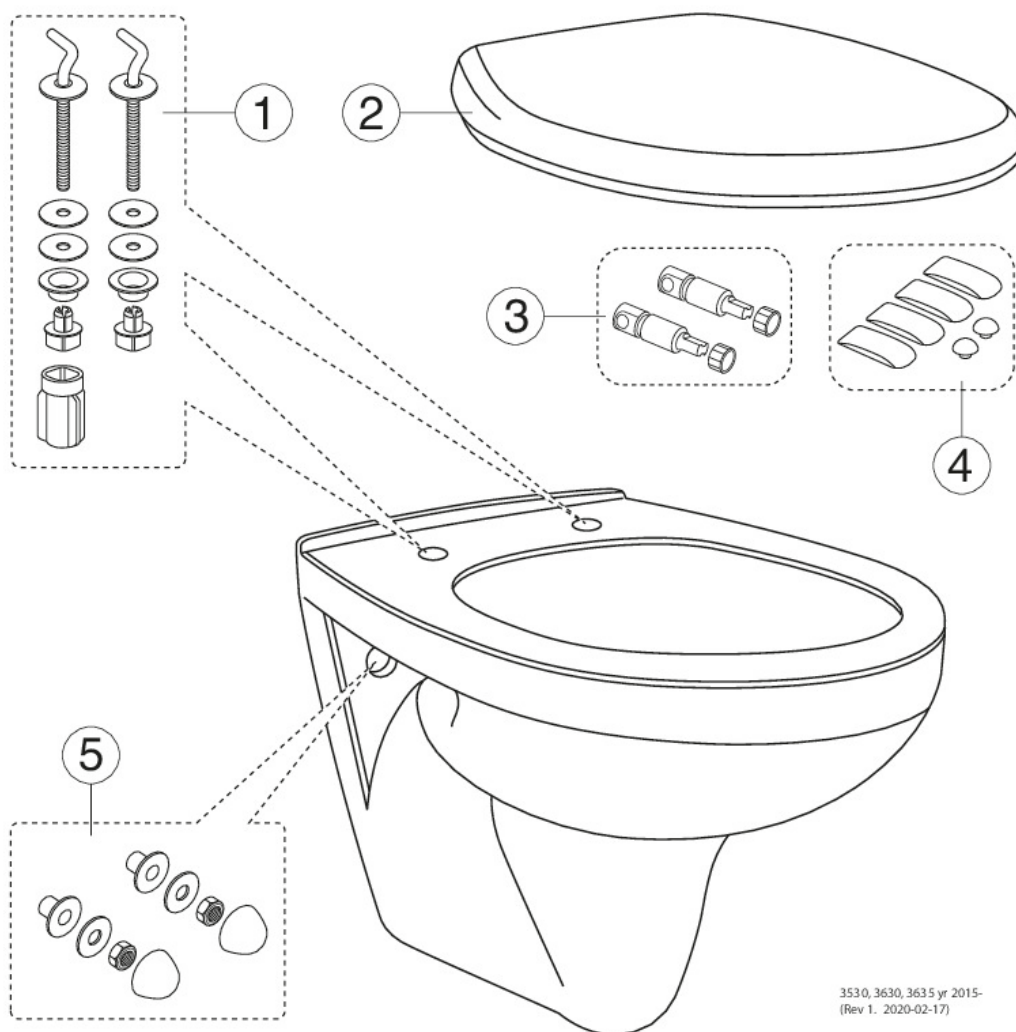

Reservdelar

3530, 3630, 3635 yr 2015-
(Rev 1. 2020-02-17)

Nr.	Produkt	RSK-nr.	Art-nr.
1a	Sitsfästen		92091261
1b	Sitsfästen		92091161
2a	Toalettsits Nordic³ - Standard PP	7821941	9M648101
2b	Toalettsits Nordic³ - Hårdsits	7821940	8780G801
2c	Toalettsits Nordic3 - Hårdsits	7821939	8780S801
4	Buffer set		92242101
5	Väggmontagesats		92185901
9f	Soft Close dämpare		92242400