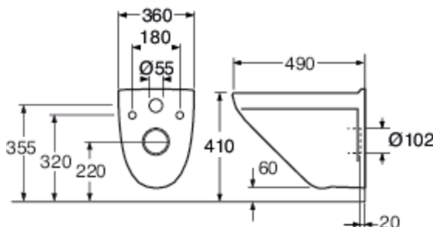

Artikelnummer

RSK-nr.	Art-nr.	EAN
7820007	GB113635001030	4062373759103

Förpackningsinformation

Längd: 460 mm | Bredd: 400 mm | Höjd: 550 mm

Vikt: 18 kg

Antal i förpackning: 1 st

Montering & Skötsel

Avsedd för installation med våra Triomontfixturer. Monteras på bultar dikt mot vägg. Brickor, packningar och muttrar (M12) medföljer, men inte bultar (medföljer Triomontfixturen). Bultsprång från färdig vägg ska vara 60 ± 2 mm. Se medföljande installationsanvisning för respektive wc-stol. Enligt AMA bör sitthöjden vara 450 mm vilket motsvarar ett c-c mått mellan befintligt golv och centrum avlopp på 260 mm. Rengör porslinet ofta så får smuts och kalk svårt att bita sig fast. Om det vanliga rengöringsmedlet inte ger önskad effekt kan du använda Apotekets citron- eller vinsyra. Ta bort kalkfläckar med vanlig hushållsättika. Använd aldrig slipande rengöringsmedel. Det skadar glasyren i längden. Använd inte heller starkt alkaliska, utbaserade propplösande ämnen som kan vara skadliga för både porslinsytan och miljön. För WC-stolar som ska stå i ett uppvärmt utrymme bör spolcisternen tömmas. Håll ca 4 dl fryskyddsmedel i vattenlåset. Använd en miljövänlig produkt.

Energimärkning och certifieringar

- Produkten följer AMA-rekommendationer, SS-EN 33-dimensionering och SS-EN 997-funktionCE-godkänd

Teknisk information

- Spolning – vattenmängd: 4,5/3 Dubbelspolning 4,5/3 (L)
- Anslutningsdimension: c/c 155mm sitsfäste