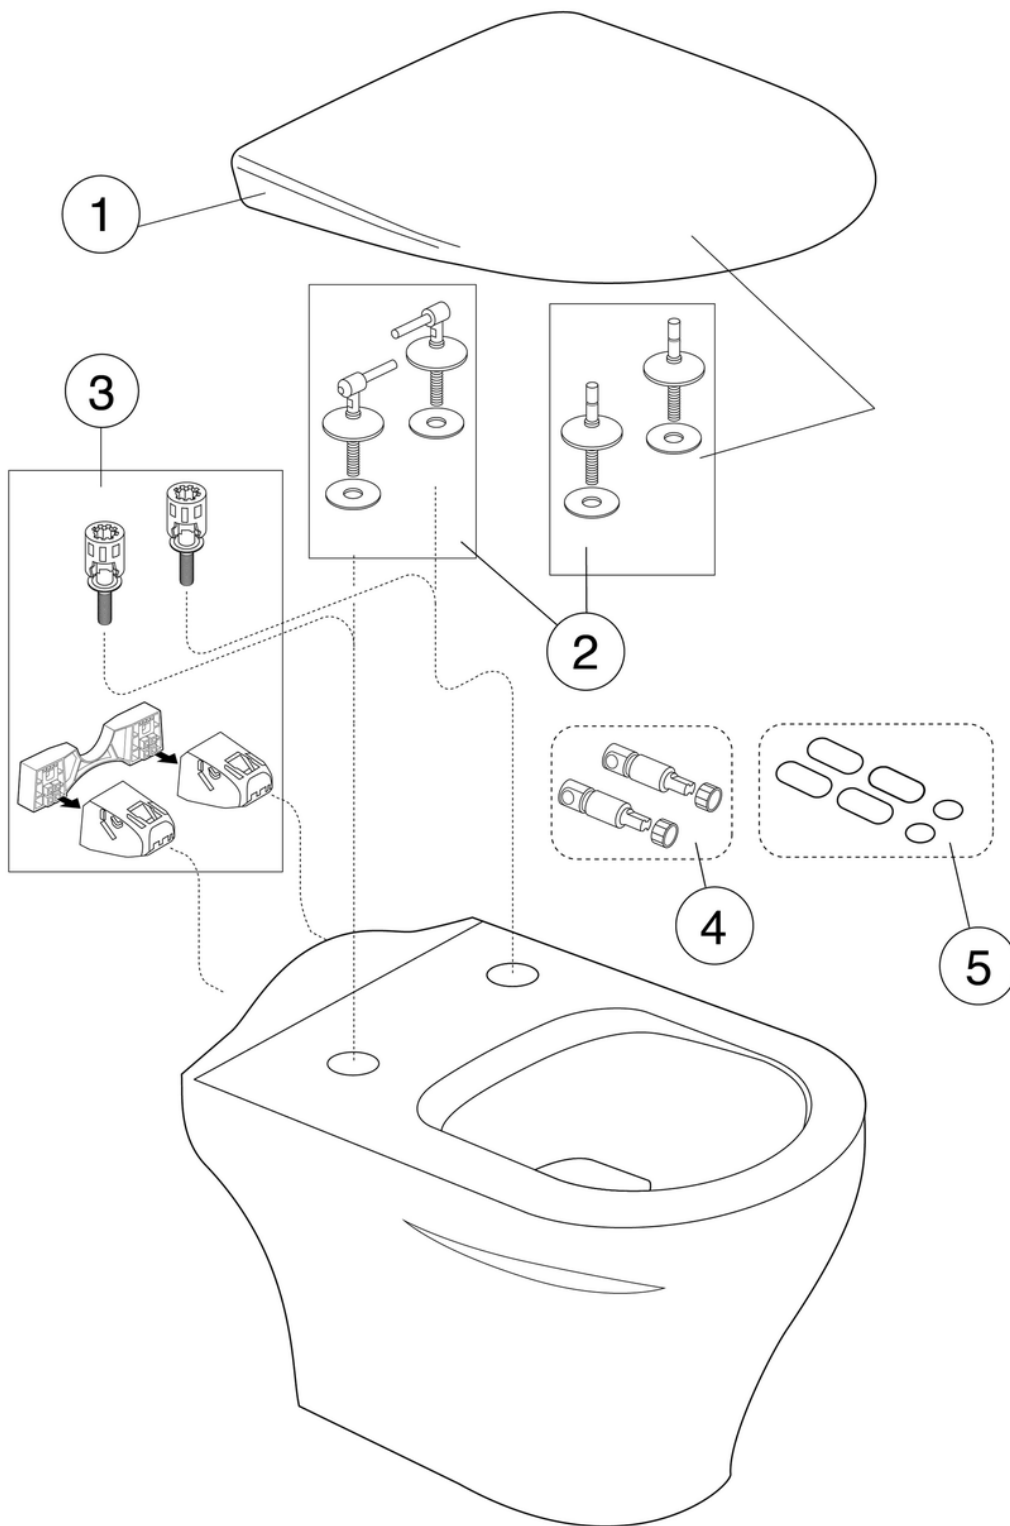

Reservdelar

Nr.	Produkt	RSK-nr.	Art-nr.
1a	Toalettsits Estetic	7880833	9M09S101
1b	Toalettsits Estetic	7880835	9M09S136
1c	Toalettsits Estetic	7821876	9M09S1RW
1d	Toalettsits Estetic	7822012	9M09S133
2a	Sitsfästen	7890412	92212261
2b	Rostfria sitsfästen	7890413	92213061
3	Suprafix		92226300
4	Dämpare	7890414	92213300
5	Buffer set	7890415	92213400