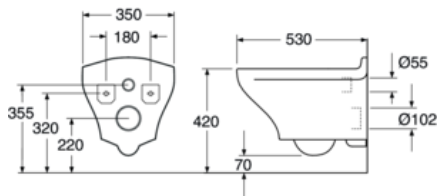

## Förpackningsinformation

Längd: 467 mm | Bredd: 433 mm | Höjd: 579 mm

Vikt: 26.85 kg

Antal i förpackning: 1 st

## Teknisk information

---

- Spolning – vattenmängd: 4/2 Dubbelspolning 4/2 (L)
- Anslutningsdimension: c/c 155mm sitsfäste