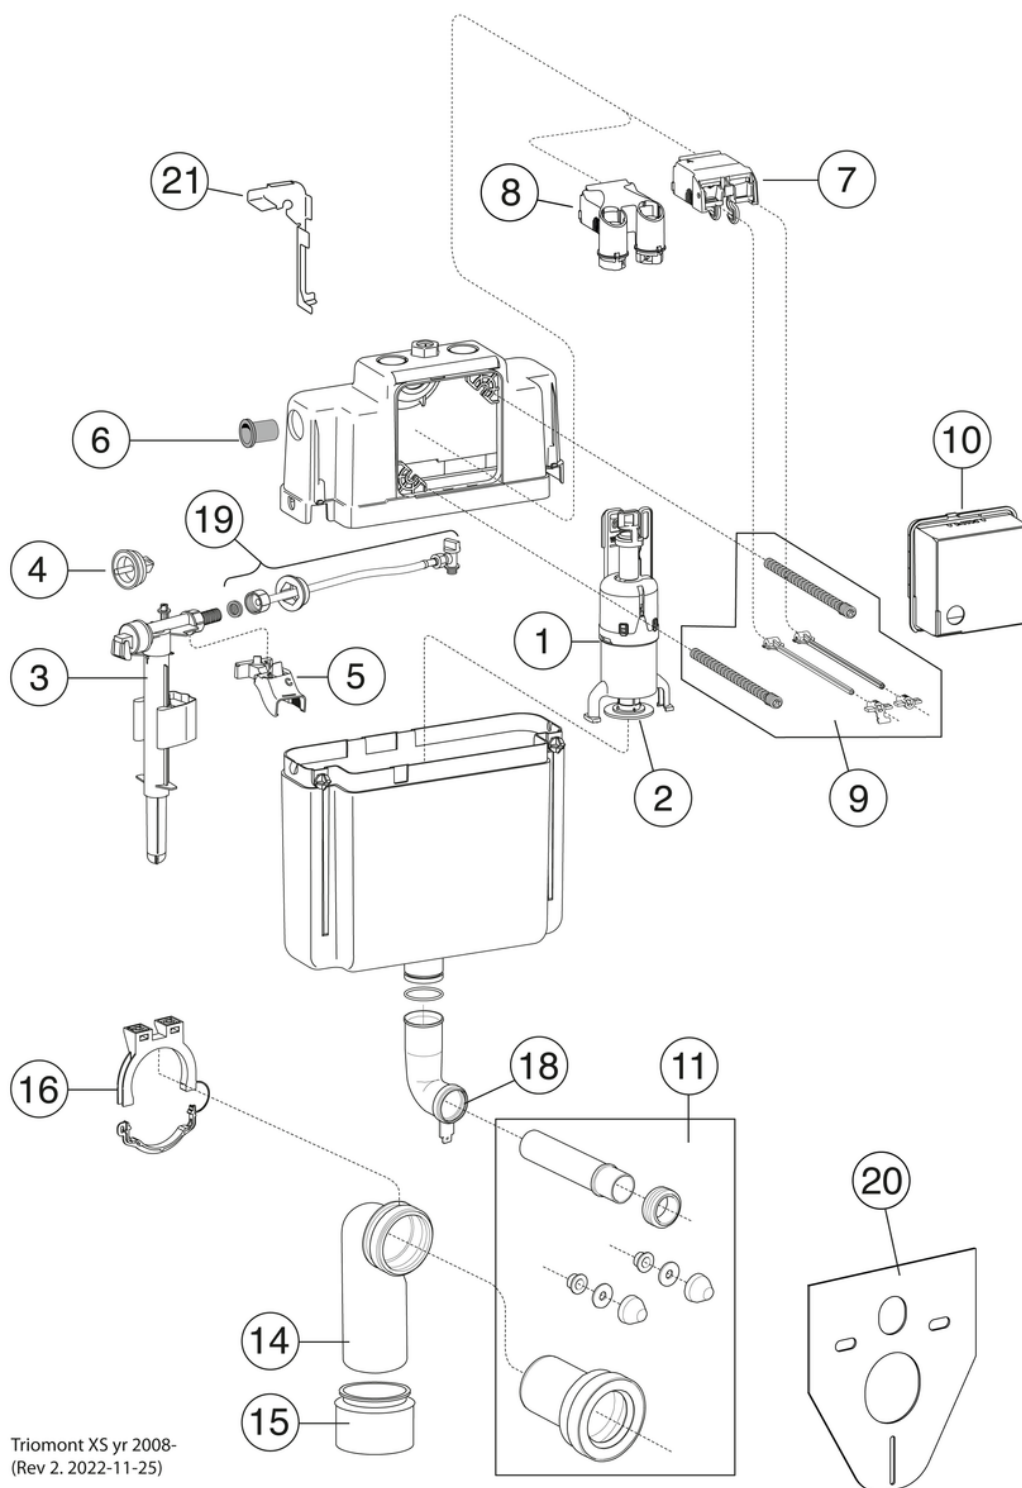

Artikelnummer

RSK-nr.	Art-nr.	EAN
7925077	GB1921102020	8711778140813

Förpackningsinformation

Längd: 400 mm | Bredd: 1250 mm | Höjd: 150 mm

Vikt: 14 kg

Antal i förpackning: 1 st

Montering & Skötsel

Monteras enligt medföljande monteringsanvisning. Skissens höjdmått (1000 mm) medför en sitthöjd på 410–430 mm beroende på toalettmodell. Kan vid installation justeras upp till 610–630 mm. Valbart bultavstånd för montage av vägghängd toalett, c-c 180 eller 230 mm. Med 180 c-c passar samtliga vägghängda toaletter från Gustavsberg och Villeroy & Boch.

Energimärkning och certifieringar

- SINTEF-certifierad Fixtur enligt SS 820200 standard Cisternen enligt EN 14055 Klarar AMA montage utan extra komponenter (SE)

Teknisk information

- Spolning – vattenmängd: 6/3 Dubbelspolning 6/3 (L)

Reservdelar

Triomont XS yr 2008-
(Rev 2. 2022-11-25)

Nr.	Produkt	RSK-nr.	Art-nr.
1a	Bottenventil	7925136	GB1921100370
1b	Bottenventil	8000113	GB1921100399
2	Packning	7925137	GB1921100371
3	Inloppsventil	7925138	GB1921100372
4	Membran	7925139	GB1921100373
5	Fäste	7925140	GB1921100375
6	Hylsa inkommande vatten	8000116	GB1921100392
7	Mekanisk lyftanordning	7925141	GB1921100377
8	Pneumatisk lyftanordning	7925149	GB1921100394
9a	Set med fixering/manöverpinnar enkelspolning, inbyggd spolcistern	7925143	GB1921100378
9b	Set med fixering/manöverpinnar dubbelspolning, inbyggd spolcistern	7925144	GB1921100379
10	Skyddskåpa	8000131	GB1921100387
13	Spolrör	8000123	GB1921100111
14	Avloppsböj	8000129	GB1921100382
15	Excenter	8000138	GB1921100383
17	Spolrör med fäste	8000135	GB1921100385
18	Tätningring	7925147	GB1921100386
19	Flexibel ansl. slangset, XS	8000114	GB1921100369
20	Isoleringskydd	8000128	GB1921100388
21	Reparationssats	8000139	GB1921100389