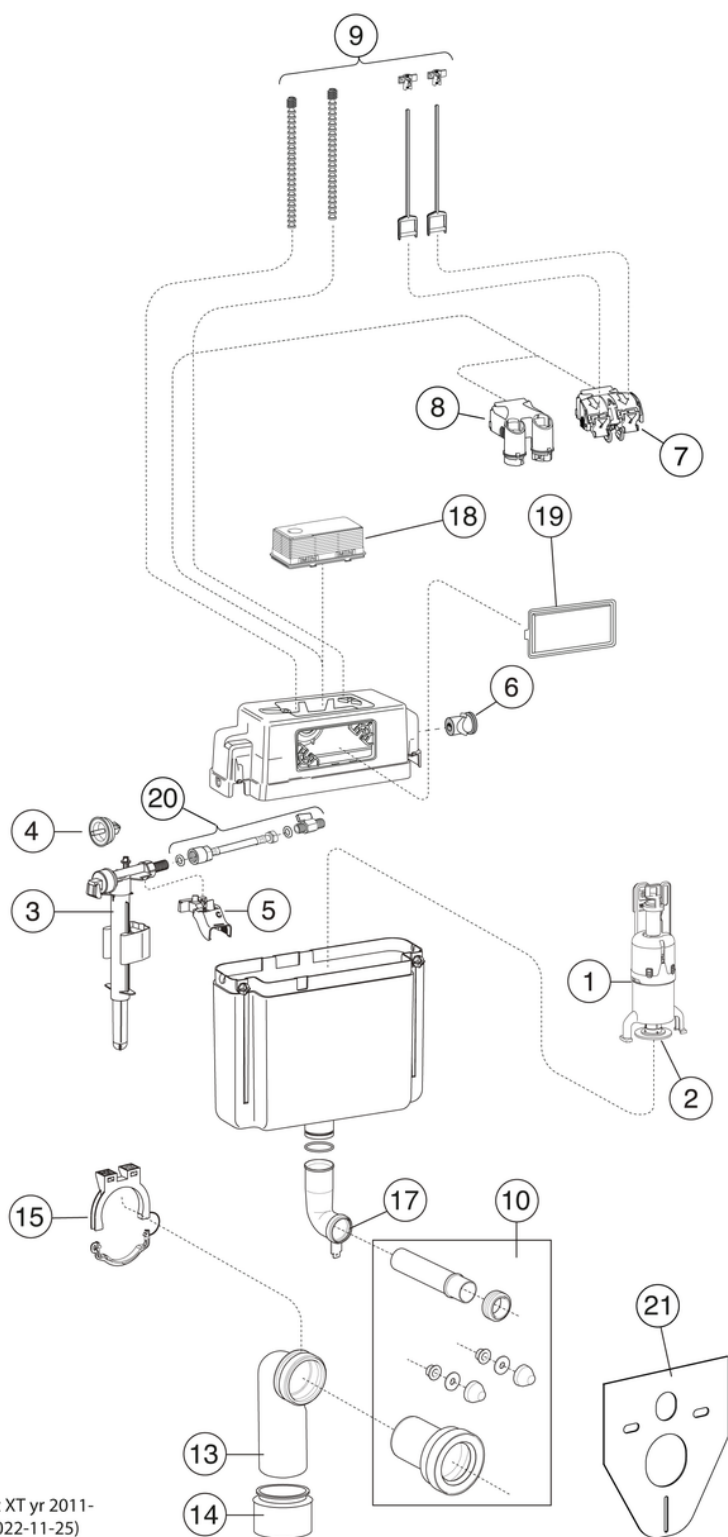

Reservdelar

Triomont XT yr 2011-
(Rev 2. 2022-11-25)

Nr.	Produkt	RSK-nr.	Art-nr.
1	Bottenventil	7925136	GB1921100370
2	Tätning	7925137	GB1921100371
3	Inloppsventil	7925138	GB1921100372
4	Membran	7925139	GB1921100373
5	Fäste	7925140	GB1921100375
6	Hylsa inkommande vatten	8000116	GB1921100392
7	Mekanisk lyftanordning	7925150	GB1921100395
8	Pneumatisk lyftanordning	7925149	GB1921100394
9	Set med fixering/manöverpinnar	7925148	GB1921100391
10	Set wc-anslutning	7925145	GB1921100380
13	Avloppsböj	8000129	GB1921100382
14	Excenter	8000138	GB1921100383
15	Fixering avloppsböj	8000130	GB1921100384
17	Tätningssring	7925147	GB1921100386
18	Skyddskåpa	8000137	GB1921100390
19	Täcklucka	8000115	GB1921100396
20	Anslutning med ventil	8000117	GB1921100393
21	Isoleringskydd	8000128	GB1921100388