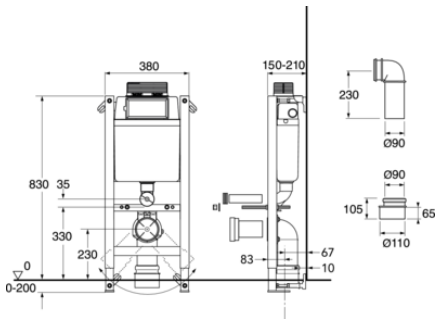

### MONTERING

- Låg modell för installation under fönster eller avställningsyta
- Smal fixtur, endast 380 mm bred
- Belastningstestad för 400 kg

## Förpackningsinformation

Längd: 400 mm | Bredd: 900 mm | Höjd: 150 mm

Vikt: 12 kg

Antal i förpackning: 1 st

## Montering & Skötsel

Monteras enligt medföljande monteringsanvisning. Skissens höjdmått (1000 mm) medför en sitthöjd på 410–430 mm beroende på toalettmodell. Kan vid installation justeras upp till 610–630 mm. Valbart bultavstånd för montage av vägghängd toalett, c-c 180 eller 230 mm. Med 180 c-c passar samtliga vägghängda toaletter från Gustavsberg och Villeroy & Boch.

## Teknisk information

- Spolning – vattenmängd: 6/3l Dubbelspolning 6/3 (L)