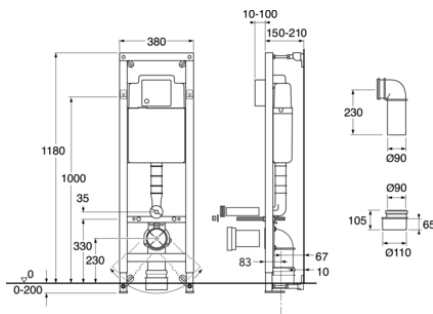

Teknisk information

- Spolning - vattenmängd: 4,5/3