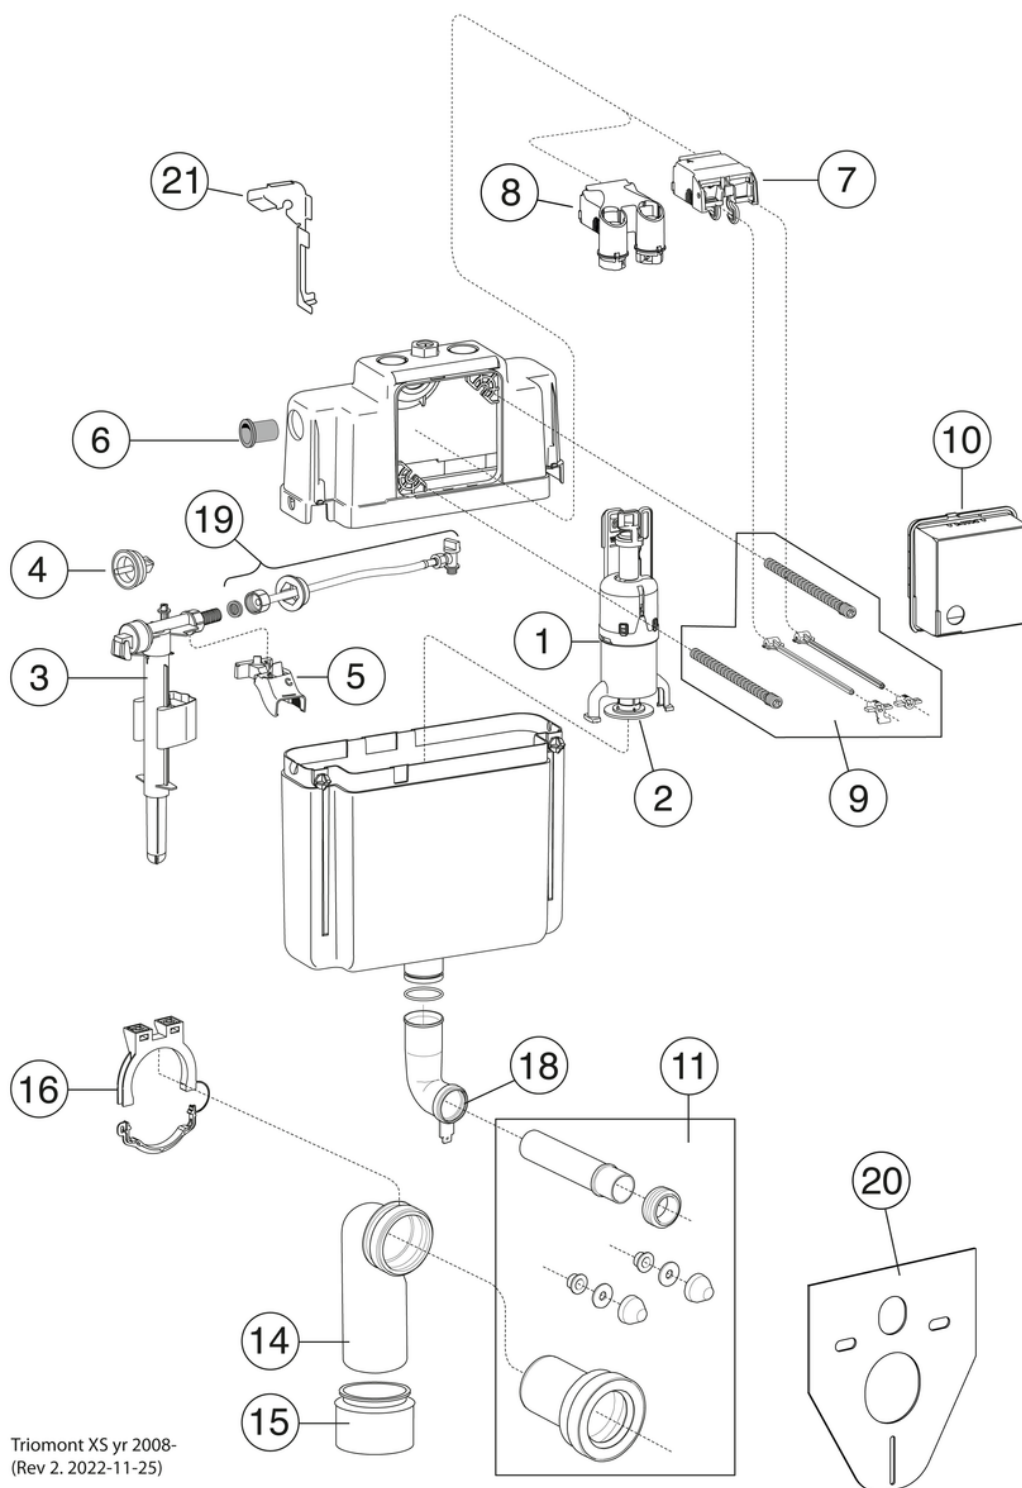

Artikelnummer

RSK-nr.
8000064

Art-nr.
GB1921102026

EAN
8711778215757

Förpackningsinformation

Längd: 1160 mm | Bredd: 400 mm | Höjd: 150 mm

Vikt: 13.8 kg

Antal i förpackning: 1 st

Montering & Skötsel

Monteras enligt medföljande monteringsanvisning. Skissens höjdmått (1000 mm) medför en sitthöjd på 410–430 mm beroende på toalettmodell. Kan vid installation justeras upp till 610–630 mm. Valbart bultavstånd för montage av vägghängd toalett, c-c 180 eller 230 mm. Med 180 c-c passar samtliga vägghängda toaletter från Gustavsberg och Villeroy & Boch.

Energimärkning och certifieringar

- SINTEF-certifierad Fixtur enligt SS 820200 standardCisternen enligt EN 14055Klarar AMA montage utan extra komponenter (SE)

Teknisk information

- Spolning - vattenmängd: 4,5/3

Reservdelar

Triomont XS yr 2008-
(Rev 2. 2022-11-25)

Nr.	Produkt	RSK-nr.	Art-nr.
1a	Bottenventil	7925136	GB1921100370
1b	Bottenventil	8000113	GB1921100399
2	Packning	7925137	GB1921100371
3	Inloppsventil	7925138	GB1921100372
4	Membran	7925139	GB1921100373
5	Fäste	7925140	GB1921100375
6	Hylsa inkommande vatten	8000116	GB1921100392
7	Mekanisk lyftanordning	7925141	GB1921100377
8	Pneumatisk lyftanordning	7925149	GB1921100394
9a	Set med fixering/manöverpinnar enkelspolning, inbyggd spolcistern	7925143	GB1921100378
9b	Set med fixering/manöverpinnar dubbelspolning, inbyggd spolcistern	7925144	GB1921100379
10	Skyddskåpa	8000131	GB1921100387
13	Spolrör	8000123	GB1921100111
14	Avloppsböj	8000129	GB1921100382
15	Excenter	8000138	GB1921100383
17	Spolrör med fäste	8000135	GB1921100385
18	Tätningring	7925147	GB1921100386
19	Flexibel ansl. slangset, XS	8000114	GB1921100369
20	Isoleringskydd	8000128	GB1921100388
21	Reparationssats	8000139	GB1921100389