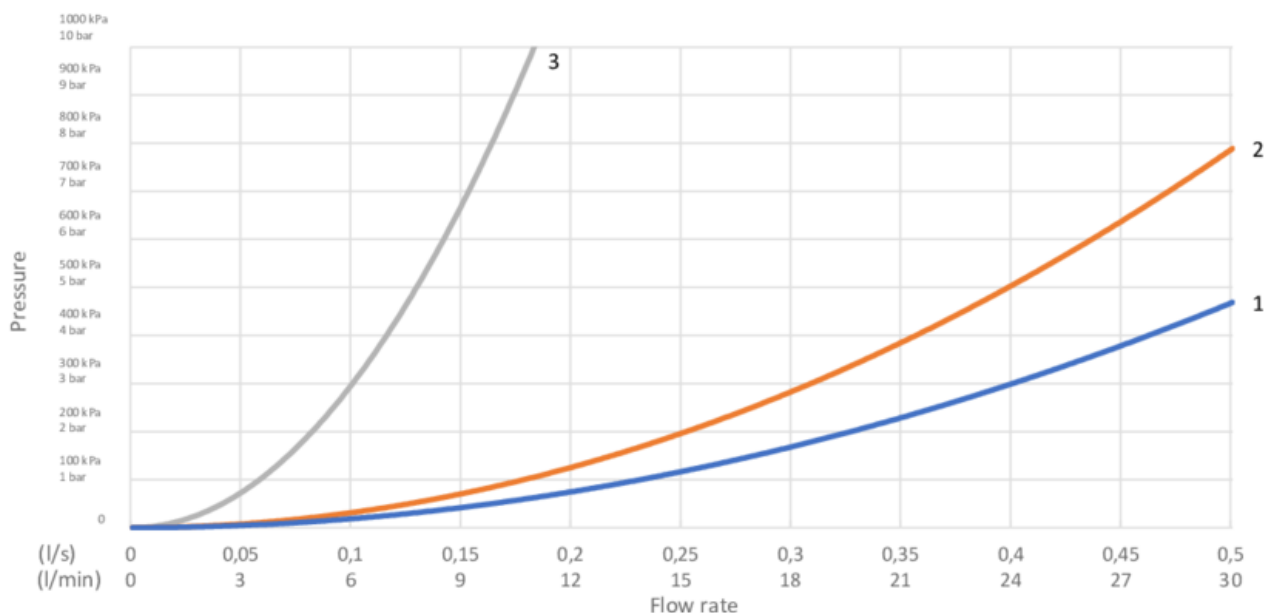

GUSTAVSBERG/

FLOW CHART/

Thermostatic Bathtub Mixers

1. Max flow bathtub outlet
2. Bathtub outlet
3. Shower set GB41106250

1. Max flow bathtub outlet		2. Bathtub outlet	
- Flow rate at 300 kPa:	0,4 l/s	- Flow rate at 300 kPa:	0,308 l/s
- Pressure at flow 0,1 l/s:	19 kPa	- Pressure at flow 0,1 l/s:	32 kPa
- Pressure at flow 0,2 l/s:	75 kPa	- Pressure at flow 0,2 l/s:	126 kPa
- Pressure at flow 0,33 l/s:	204 kPa	- Pressure at flow 0,33 l/s:	344 kPa

3. Shower set GB41106250	
- Flow rate at 300 kPa:	0,1 l/s
- Pressure at flow 0,1 l/s:	300 kPa
- Pressure at flow 0,2 l/s:	N/A
- Pressure at flow 0,33 l/s:	N/A

Rev, 1, 2022-12-22 Gustavsberg Labb

Villeroy & Boch Gustavsberg AB / Box 400, 134 29 Gustavsberg / Phone +46 (0)8-570 391 00 / www.gustavsberg.com / info@gustavsberg.com