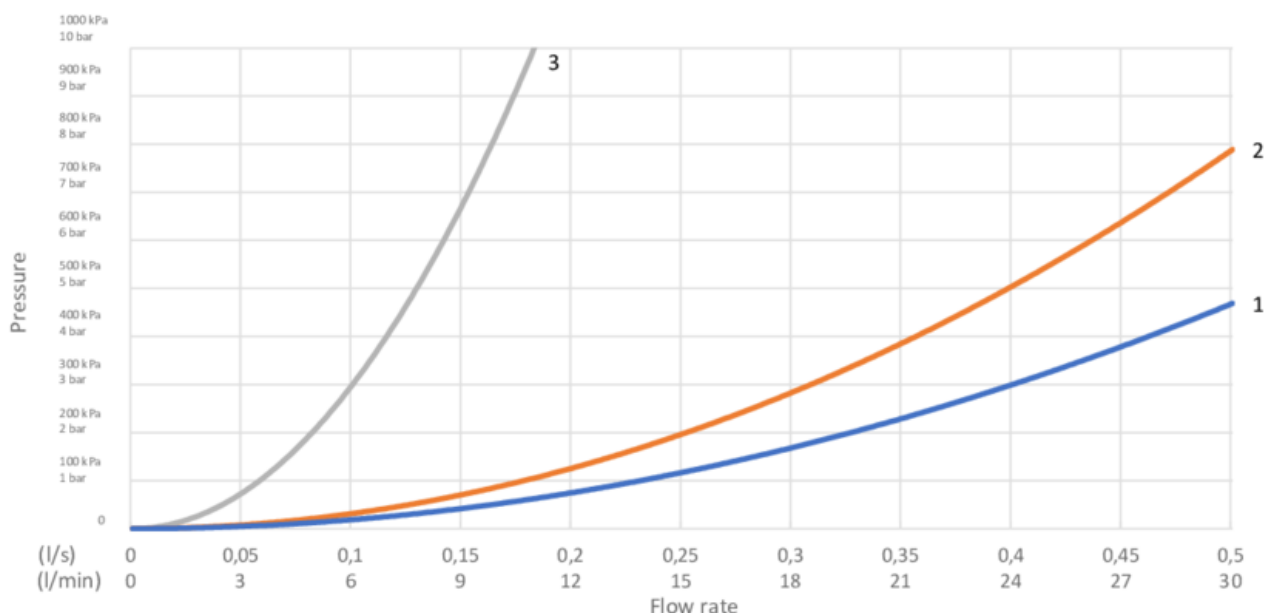

GUSTAVSBERG/

FLOW CHART/

Thermostatic Bathtub Mixers

1. Max flow bathtub outlet
2. Bathtub outlet
3. Shower set GB41106250

1. Max flow bathtub outlet

- Flow rate at 300 kPa:	0,4 l/s
- Pressure at flow 0,1 l/s:	19 kPa
- Pressure at flow 0,2 l/s:	75 kPa
- Pressure at flow 0,33 l/s:	204 kPa

2. Bathtub outlet

- Flow rate at 300 kPa:	0,308 l/s
- Pressure at flow 0,1 l/s:	32 kPa
- Pressure at flow 0,2 l/s:	126 kPa
- Pressure at flow 0,33 l/s:	344 kPa

3. Shower set GB41106250

- Flow rate at 300 kPa:	0,1 l/s
- Pressure at flow 0,1 l/s:	300 kPa
- Pressure at flow 0,2 l/s:	N/A
- Pressure at flow 0,33 l/s:	N/A

Rev, 1, 2022-12-22 Gustavsberg Labb

Villeroy & Boch Gustavsberg AB / Box 400, 134 29 Gustavsberg / Phone +46 (0)8-570 391 00 / www.gustavsberg.com / info@gustavsberg.com