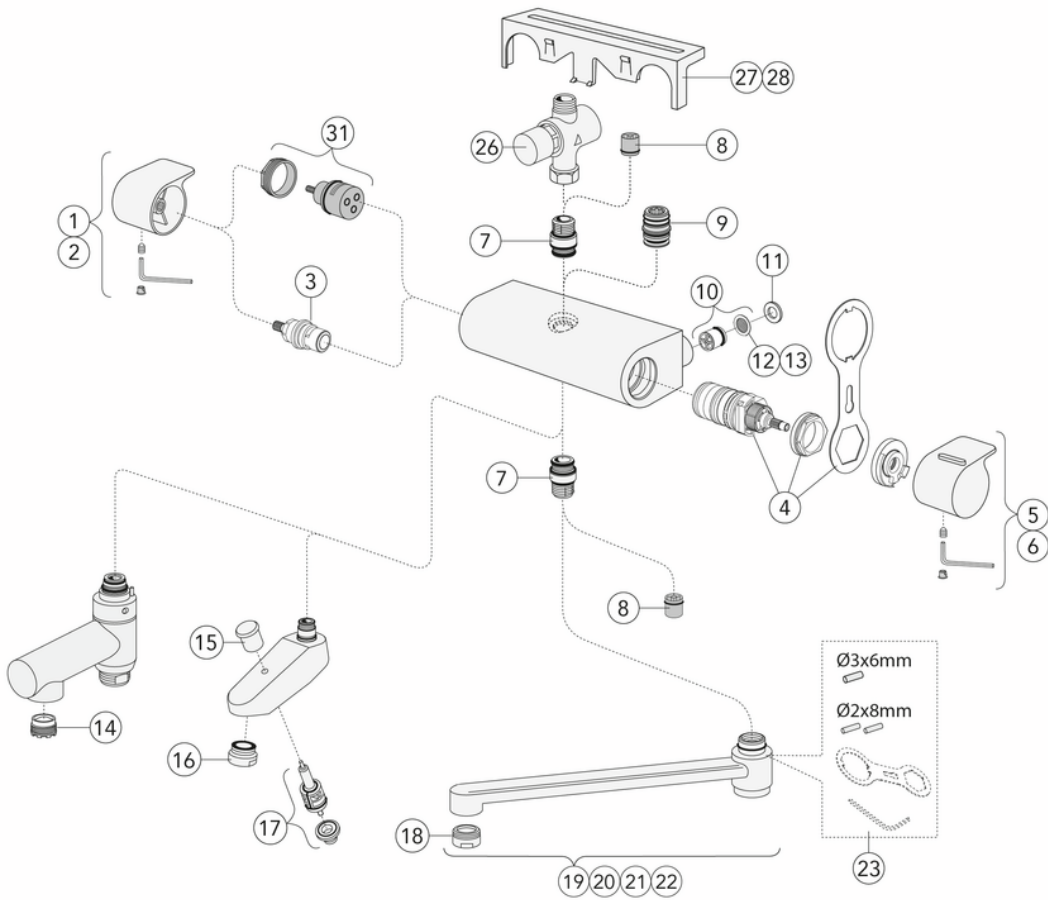

Reservdelar

ExplodedView Estetic_thermomixer_mixers (Rev 1. 2023-02-17)

Nr.	Produkt	RSK-nr.	Art-nr.
1	Vred Estetic - mängd	8387070	GB4165023301
2	Vred Estetic - mängd	8387071	GB416502335301
3	Överstykke Estetic	8397012	GB4165029301
4	Termostatinsats	8612677	GB41638334 01
5	Vred Estetic - temperatur	8387079	GB4165023501
6	Vred Estetic - temperatur	8387080	GB416502355301
7	Nipple Nya Nautic	8228010	GB4165020401
8	Backventil dw 14	4315582	GB41634719 01
9	Nipple New Nautic	8228018	GB4165020601
10	Backventil med filter	8612654	GB41632698 02
11	Packning Nya Nautic	8239534	GB41650355
12	Filter för backventil	8612662	GB41635633 02
13	Filter för backventil	8612659	GB41635633 10
14	Strålsamlare	8242222	GB41638542 01
15	Dragknopp omkastare	8221723	GB41636822 01
16	Strålsamlare	8242214	GB41634555 01
17	Dragomkastare	8612750	GB41636577 01
18	Strålsamlare	8242213	GB41630131 01
19	Svängbar utloppspip 85 mm	8441005	GB41650279
20	Svängbar utloppspip 150 mm	8441006	GB41650282
21	Svängbar utloppspip 250 mm	8441007	GB41650285
22	Svängbar utloppspip 350 mm	8441008	GB41650288
23	Detaljer för slagbegränsning	8593770	GB41633972
26	Tidsstyrd tryckventil	8218913	GB41639716
27	Hylla	8239523	GB41650052
28	Hylla	8239524	GB4165005253
29	Vred Nya Nautic - mängd	8387074	GB4165036301
30	Omkastare Nya Nautic	8397010	GB4165035201
31	Omkastare Nya Nautic	8397009	GB4165021301
32	Strålsamlare	8280016	GB4165021001
33	Anslutningsnippel	8187329	GB41634756 01
34	Anslutningsnippel		GB41638997 02
35	Monteringsdetaljer	8593757	GB41634577
36	Plugg		GB41638998 02
37	Anslutningsnippel	8187289	GB41632815