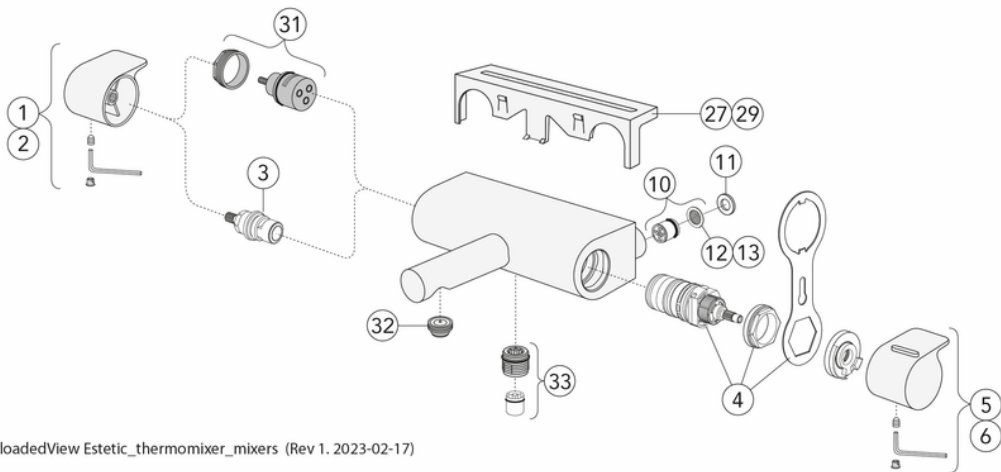

Reservdelar

ExplodedView Estetic_thermomixer_mixers (Rev 1. 2023-02-17)

Nr.	Produkt	RSK-nr.	Art-nr.
1	Vred Estetic - mängd	8387070	GB4165023301
2	Vred Estetic - mängd	8387071	GB416502335301
3	Överstykke Estetic	8397012	GB4165029301
4	Termostatinsats	8612677	GB41638334 01
5	Vred Estetic - temperatur	8387079	GB4165023501
6	Vred Estetic - temperatur	8387080	GB416502355301
7	Nipple Nya Nautic	8228010	GB4165020401
8	Backventil dw 14	4315582	GB41634719 01
9	Nipple New Nautic	8228018	GB4165020601
10	Backventil med filter	8612654	GB41632698 02
11	Packning Nya Nautic	8239534	GB41650355
12	Filter för backventil	8612662	GB41635633 02
13	Filter för backventil	8612659	GB41635633 10
14	Strålsamlare	8242222	GB41638542 01
15	Dragknopp omkastare	8221723	GB41636822 01
16	Strålsamlare	8242214	GB41634555 01
17	Dragomkastare	8612750	GB41636577 01
18	Strålsamlare	8242213	GB41630131 01
19	Svängbar utloppspip 85 mm	8441005	GB41650279
20	Svängbar utloppspip 150 mm	8441006	GB41650282
21	Svängbar utloppspip 250 mm	8441007	GB41650285
22	Svängbar utloppspip 350 mm	8441008	GB41650288
23	Detaljer för slagbegränsning	8593770	GB41633972
26	Tidsstyrd tryckventil	8218913	GB41639716
27	Hylla	8239523	GB41650052
28	Hylla	8239524	GB4165005253
29	Vred Nya Nautic - mängd	8387074	GB4165036301
30	Omkastare Nya Nautic	8397010	GB4165035201
31	Omkastare Nya Nautic	8397009	GB4165021301
32	Strålsamlare	8280016	GB4165021001
33	Anslutningsnippel	8187329	GB41634756 01
34	Anslutningsnippel		GB41638997 02
35	Monteringsdetaljer	8593757	GB41634577
36	Plugg		GB41638998 02
37	Anslutningsnippel	8187289	GB41632815