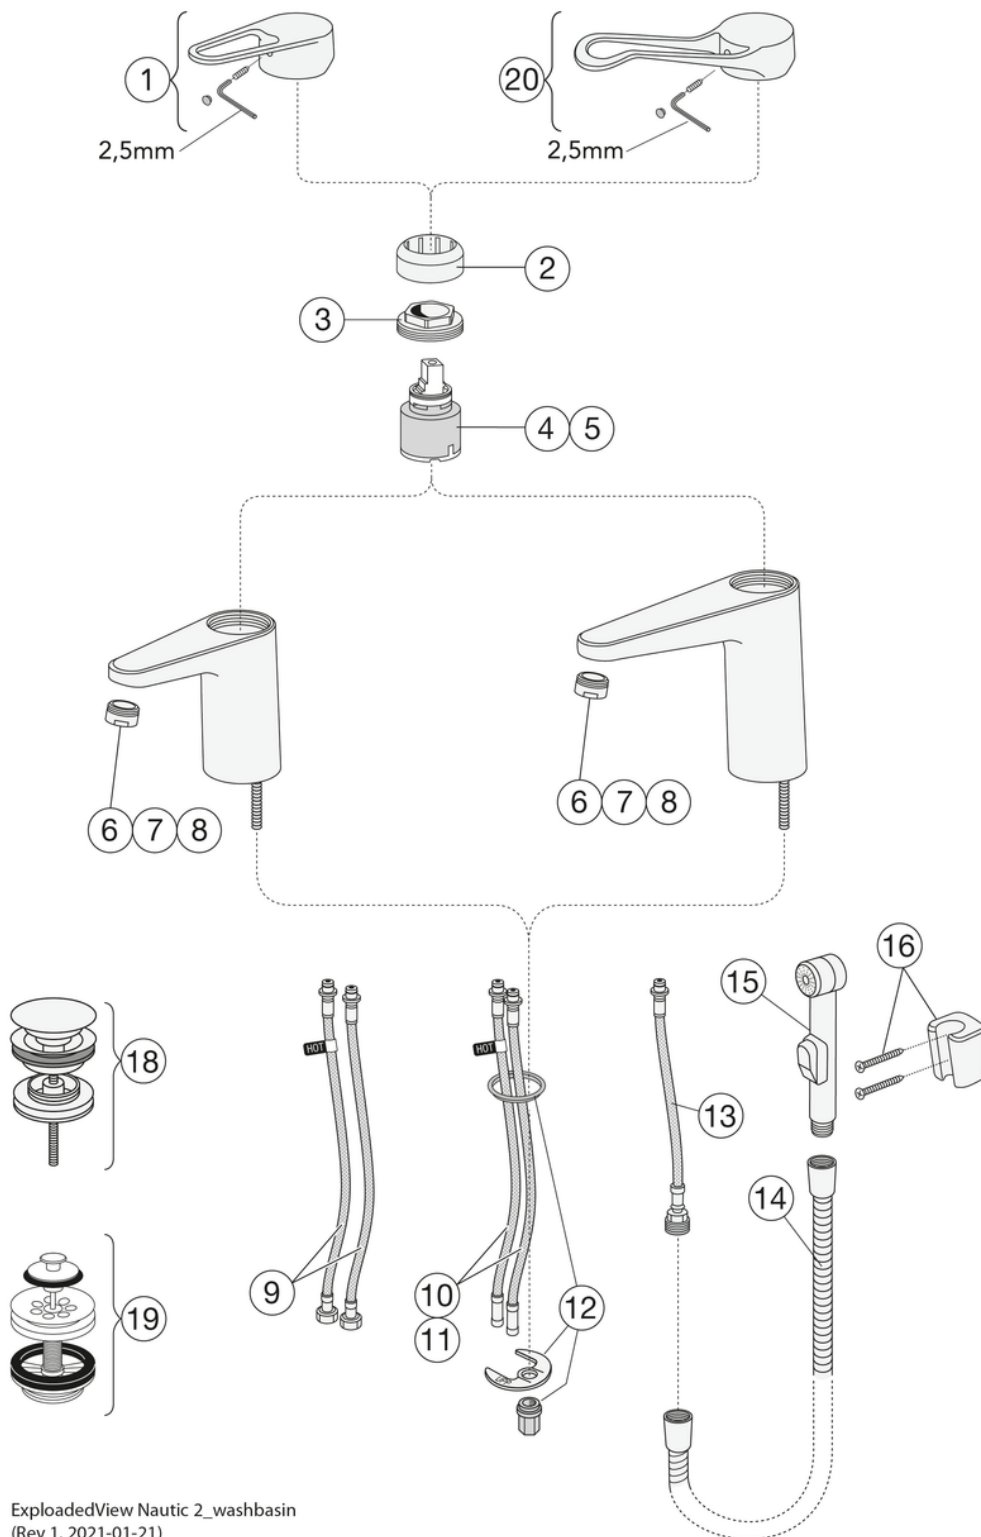

Förpackningsinformation

Längd: 295 mm | Bredd: 290 mm | Höjd: 75 mm

Vikt: 1.5 kg

Antal i förpackning: 1 st

Montering & Skötsel

Före installation måste ledningarna vara renspolade fram till blandaren. Blandaren ansluts med kallvattenledningen till höger och varmvattenledningen till vänster. Vattentryck: max 1000 kPa, min 50 kPa. Varmvattentemperatur max: 70°C, min 45°C. Vi ansvarar ej för fel som uppstått på grund av felaktig montering.

Teknisk information

- Flöde vid 3 bar (300kPa): 0,05 Maxflöde (vid 300 kPa): %s l/s
- Anslutningsdimension: 10mm

Reservdelar

Nr.	Produkt	RSK-nr.	Art-nr.
1	Ettgreppspak Nya Nautic		GB41639803 01
2	Täckkåpa		GB41639523 01
3	Mutter - kerampaket	8386118	GB41639522 01
4	Kerampaket	8613111	GB41637393
5	Kerampaket	8386117	GB41639567 01
6	Strålsamlare	8242213	GB41630131 01
7	Strålsamlare	8386119	GB41639565 01
8	Strålsamlare		GB41639171 01
9	SoftPex slang		GB41639279 02
10	SoftPex slang	8592043	GB41638721 02
11	SoftPex slang	8592042	GB41638708 02
12	Monteringskit		GB41639936 01
13	Softpex slang 300mm	8393976	GB41638720 01
14	Duschslang	8218150	GB41636263 00
15	Handdusch	8195370	GB41633860 33
16	Handduschfäste	8218267	GB41637575
18	Pushdown ventil	8573463	GB41636575 01
19	Silpluggventil	8573476	GB41637445
20	Ettgreppspak Care	8437061	GB41639801 01

GUSTAVSBERG/

FLOW CHART/

Leed & Breeam

- 1. GB412160470LB /GB41216047064LB
- 2. GB41216047B /GB412160470B /GB412160450B /GB41216147064B /GB412161470B /GB412162510B
- 3. GB41206096B /GB412060560B /GB412060960B
- 4. GB41202372B