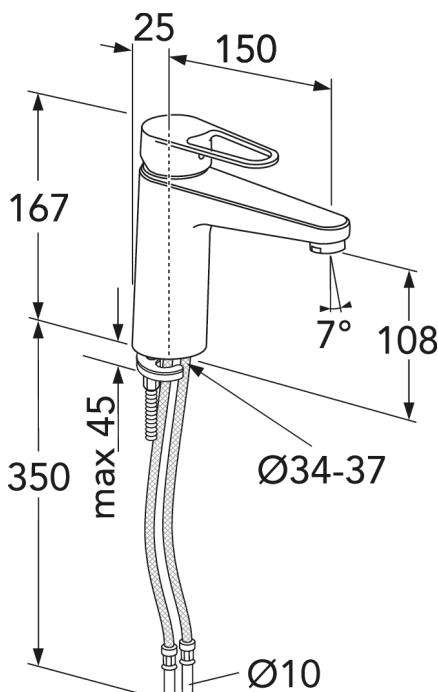

Energimärkning och certifieringar

Teknisk information

- Flöde vid 3 bar (300kPa): 0,05 Maxflöde (vid 300 kPa): %s l/s
- Anslutningsdimension: 10mm