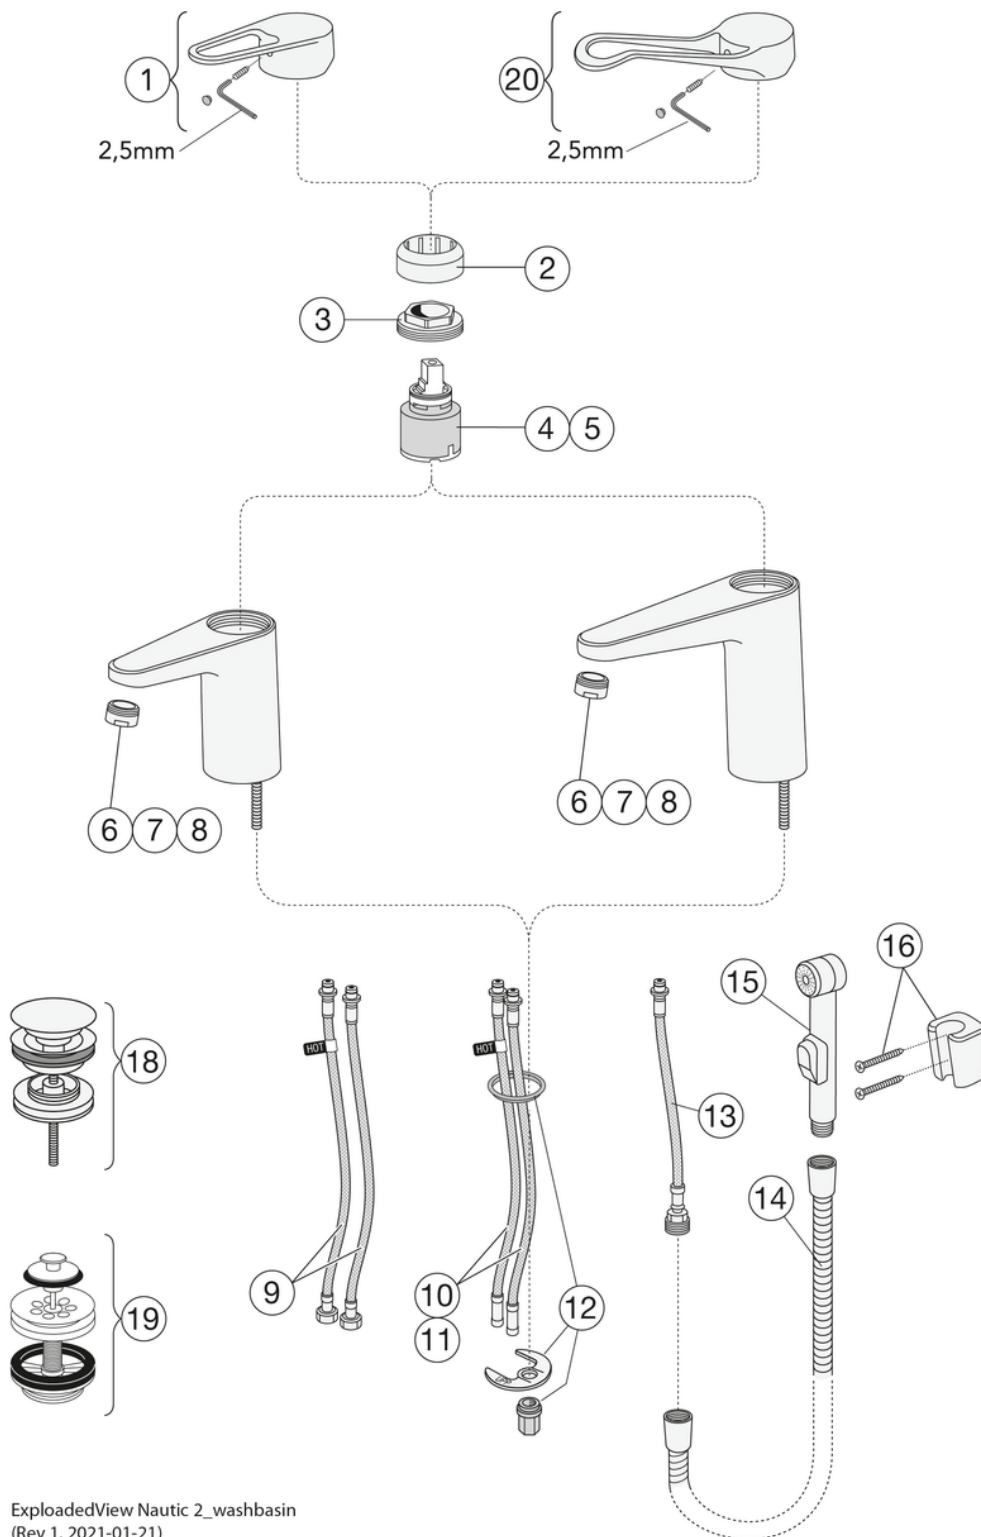

Förpackningsinformation

Längd: 295 mm | Bredd: 290 mm | Höjd: 75 mm

Vikt: 1.2 kg

Antal i förpackning: 1 st

Montering & Skötsel

Före installation måste ledningarna vara renspolade fram till blandaren. Blandaren ansluts med kallvattenledningen till höger och varmvattenledningen till vänster. Vattentryck: max 1000 kPa, min 50 kPa. Varmvattentemperatur max: 70°C, min 45°C. Vi ansvarar ej för fel som uppstått på grund av felaktig montering.

Energimärkning och certifieringar

Teknisk information

- Flöde vid 3 bar (300kPa): 0,0317 Maxflöde (vid 300 kPa): %s l/s
- Produktens CO2e fotavtryck: 5,41

Reservdelar

Nr.	Produkt	RSK-nr.	Art-nr.
1	Ettgreppspak Nya Nautic		GB41639803 01
2	Täckkåpa		GB41639523 01
3	Mutter - kerampaket	8386118	GB41639522 01
4	Kerampaket	8613111	GB41637393
5	Kerampaket	8386117	GB41639567 01
6	Strålsamlare	8242213	GB41630131 01
7	Strålsamlare	8386119	GB41639565 01
8	Strålsamlare		GB41639171 01
9	SoftPex slang		GB41639279 02
10	SoftPex slang	8592043	GB41638721 02
11	SoftPex slang	8592042	GB41638708 02
12	Monteringskit		GB41639936 01
13	Softpex slang 300mm	8393976	GB41638720 01
14	Duschslang	8218150	GB41636263 00
15	Handdusch	8195370	GB41633860 33
16	Handduschfäste	8218267	GB41637575
18	Pushdown ventil	8573463	GB41636575 01
19	Silpluggventil	8573476	GB41637445
20	Ettgreppspak Care	8437061	GB41639801 01

GUSTAVSBERG/

FLOW CHART/

Leed & Breeam

- 1. GB412160470LB /GB41216047064LB
- 2. GB41216047B /GB412160470B /GB412160450B /GB41216147064B /GB412161470B /GB412162510B
- 3. GB41206096B /GB412060560B /GB412060960B
- 4. GB41202372B