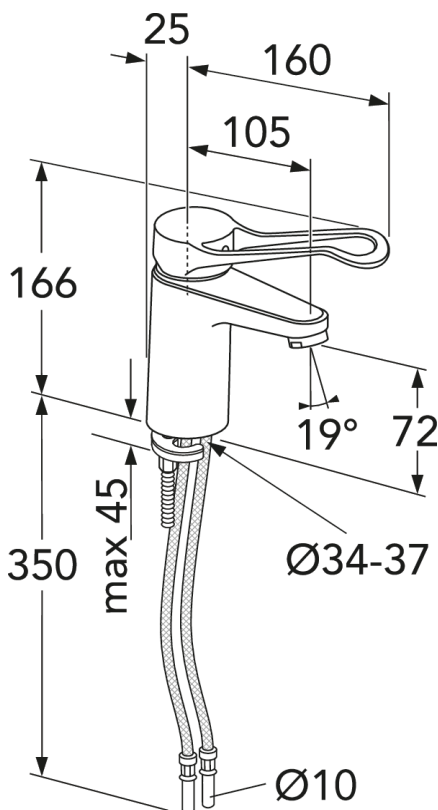

Förpackningsinformation

Längd: 295 mm | Bredd: 290 mm | Höjd: 75 mm

Vikt: 1.2 kg

Antal i förpackning: 1 st

Montering & Skötsel

Före installation måste ledningarna vara renspolade fram till blandaren. Blandaren ansluts med kallvattenledningen till höger och varmvattenledningen till vänster. Vattentryck: max 1000 kPa, min 50 kPa. Varmvattentemperatur max: 70°C, min 45°C. Vi ansvarar ej för fel som uppstått på grund av felaktig montering.

Energimärkning och certifieringar

Teknisk information

- Flöde vid 3 bar (300kPa): 0,0317 Maxflöde (vid 300 kPa): %s l/s
- Produktens CO2e fotavtryck: 5,41

Reservdelar

Nr.	Produkt	RSK-nr.	Art-nr.
1	Ettgreppspak Nya Nautic		GB41639803 01
2	Täckkåpa		GB41639523 01
3	Mutter - kerampaket	8386118	GB41639522 01
4	Kerampaket	8613111	GB41637393
5	Kerampaket	8386117	GB41639567 01
6	Strålsamlare	8242213	GB41630131 01
7	Strålsamlare	8386119	GB41639565 01
8	Strålsamlare		GB41639171 01
9	SoftPex slang		GB41639279 02
10	SoftPex slang	8592043	GB41638721 02
11	SoftPex slang	8592042	GB41638708 02
12	Monteringskit		GB41639936 01
13	Softpex slang 300mm	8393976	GB41638720 01
14	Duschslang	8218150	GB41636263 00
15	Handdusch	8195370	GB41633860 33
16	Handduschfäste	8218267	GB41637575
18	Pushdown ventil	8573463	GB41636575 01
19	Silpluggventil	8573476	GB41637445
20	Ettgreppspak Care	8437061	GB41639801 01

GUSTAVSBERG/

FLOW CHART/

Leed & Breeam

- 1. GB412160470LB /GB41216047064LB
- 2. GB41216047B /GB412160470B /GB412160450B /GB41216147064B /GB412161470B /GB412162510B
- 3. GB41206096B /GB412060560B /GB412060960B
- 4. GB41202372B