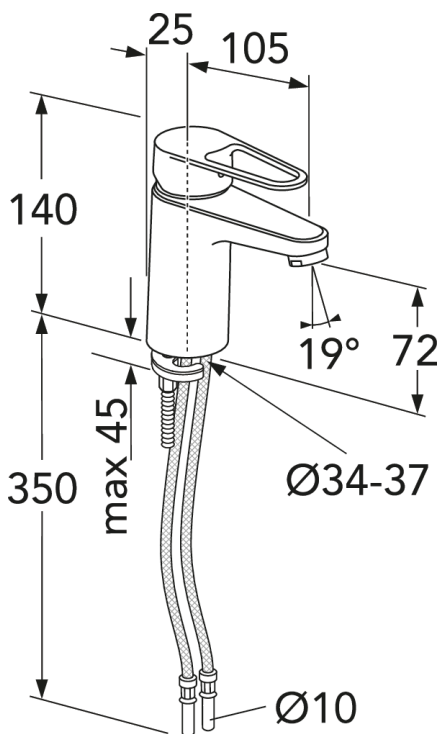

Energimärkning och certifieringar

Teknisk information

- Flöde vid 3 bar (300kPa): 0,05 Maxflöde (vid 300 kPa): %s l/s
- Produktens CO2e fotavtryck: 5,41