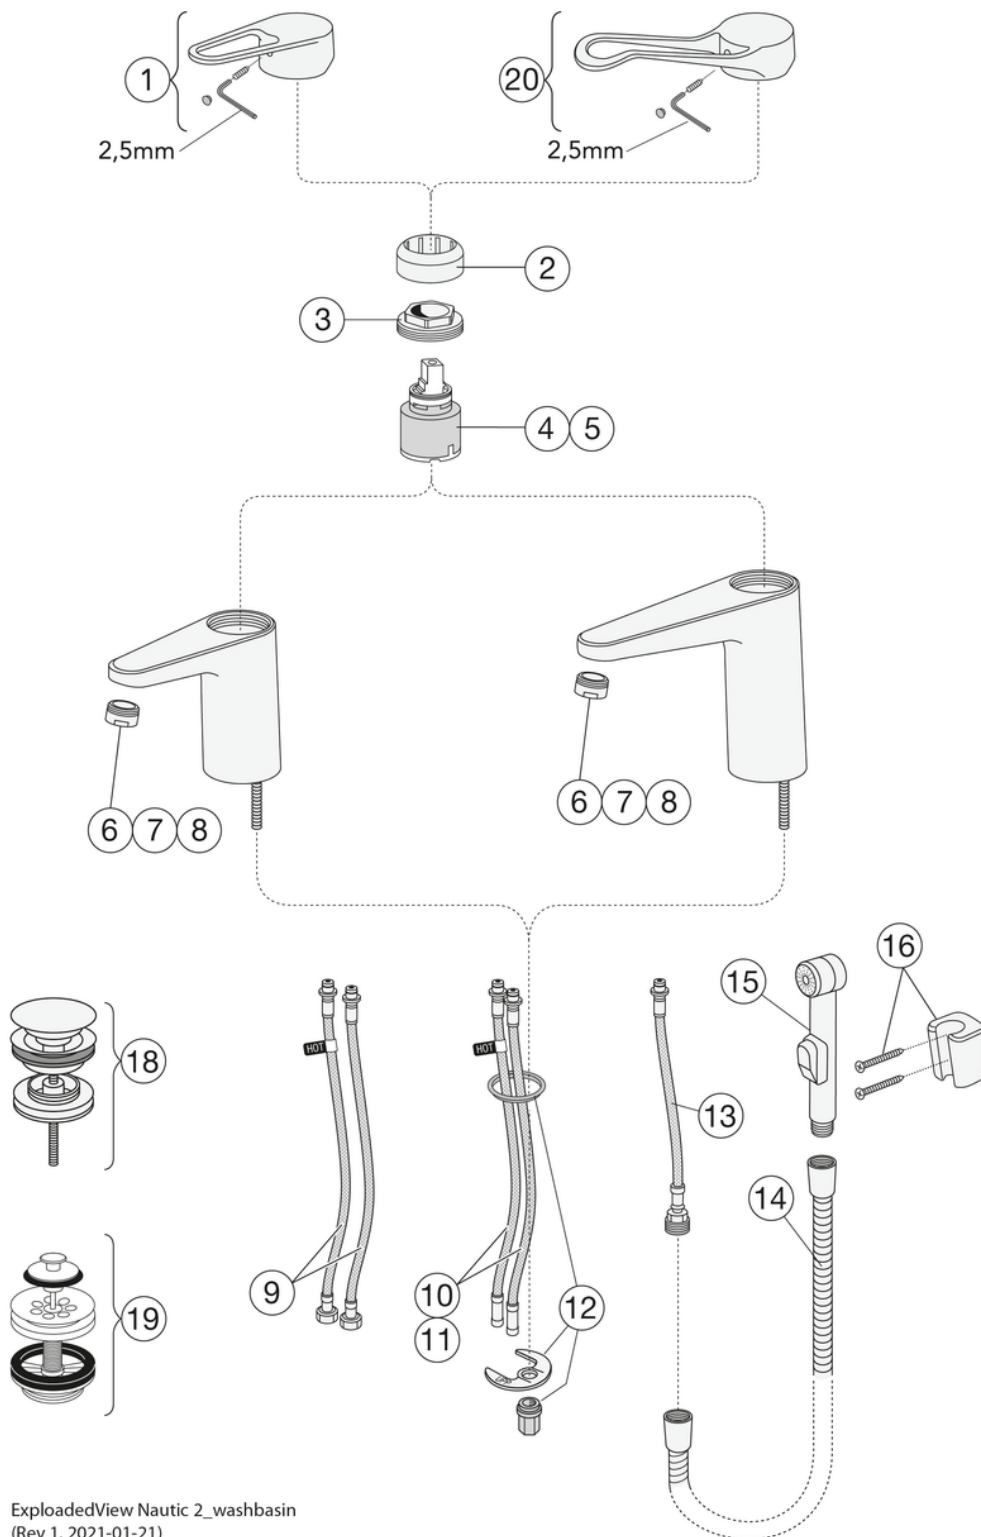

Reservdelar

Nr.	Produkt	RSK-nr.	Art-nr.
1	Ettgreppspak Nya Nautic		GB41639803 01
2	Täckåpa		GB41639523 01
3	Mutter - kerampaket	8386118	GB41639522 01
4	Kerampaket	8613111	GB41637393
5	Kerampaket	8386117	GB41639567 01
6	Strålsamlare	8242213	GB41630131 01
7	Strålsamlare	8386119	GB41639565 01
8	Strålsamlare		GB41639171 01
9	SoftPex slang		GB41639279 02
10	SoftPex slang	8592043	GB41638721 02
11	SoftPex slang	8592042	GB41638708 02
12	Monteringskit		GB41639936 01
13	Softpex slang 300mm	8393976	GB41638720 01
14	Duschslang	8218150	GB41636263 00
15	Handdusch	8195370	GB41633860 33
16	Handduschfäste	8218267	GB41637575
18	Pushdown ventil	8573463	GB41636575 01
19	Silpluggventil	8573476	GB41637445
20	Ettgreppspak Care	8437061	GB41639801 01