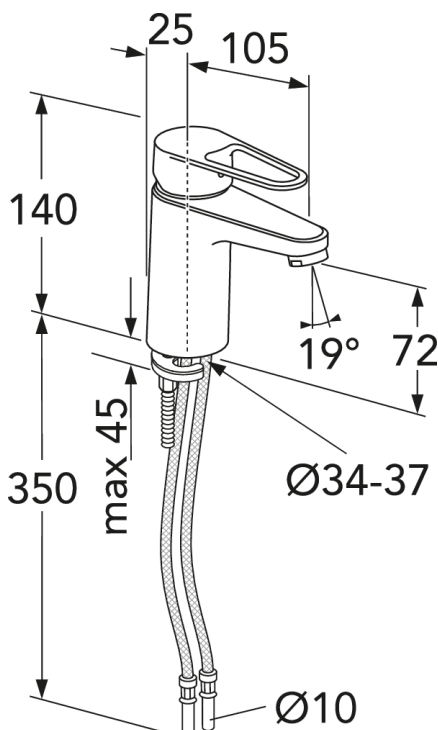

Förpackningsinformation

Längd: 225 mm | Bredd: 205 mm | Höjd: 70 mm

Vikt: 1.2 kg

Antal i förpackning: 1 st

Montering & Skötsel

Före installation måste ledningarna vara renspolade fram till blandaren. Blandaren ansluts med kallvattenledningen till höger och varmvattenledningen till vänster. Vattentryck: max 1000 kPa, min 50 kPa. Varmvattentemperatur max: 70°C, min 45°C. Vi ansvarar ej för fel som uppstått på grund av felaktig montering.

Energimärkning och certifieringar

Teknisk information

- Flöde vid 3 bar (300kPa): 0,05 Maxflöde (vid 300 kPa): %s l/s
- Produktens CO2e fotavtryck: 5,096
- Anslutningsdimension: 10mm

Reservdelar

Nr.	Produkt	RSK-nr.	Art-nr.
1	Ettgreppspak Nya Nautic		GB41639803 01
2	Täckkåpa		GB41639523 01
3	Mutter - kerampaket	8386118	GB41639522 01
4	Kerampaket	8613111	GB41637393
5	Kerampaket	8386117	GB41639567 01
6	Strålsamlare	8242213	GB41630131 01
7	Strålsamlare	8386119	GB41639565 01
8	Strålsamlare		GB41639171 01
9	SoftPex slang		GB41639279 02
10	SoftPex slang	8592043	GB41638721 02
11	SoftPex slang	8592042	GB41638708 02
12	Monteringskit		GB41639936 01
13	Softpex slang 300mm	8393976	GB41638720 01
14	Duschslang	8218150	GB41636263 00
15	Handdusch	8195370	GB41633860 33
16	Handduschfäste	8218267	GB41637575
18	Pushdown ventil	8573463	GB41636575 01
19	Silpluggventil	8573476	GB41637445
20	Ettgreppspak Care	8437061	GB41639801 01