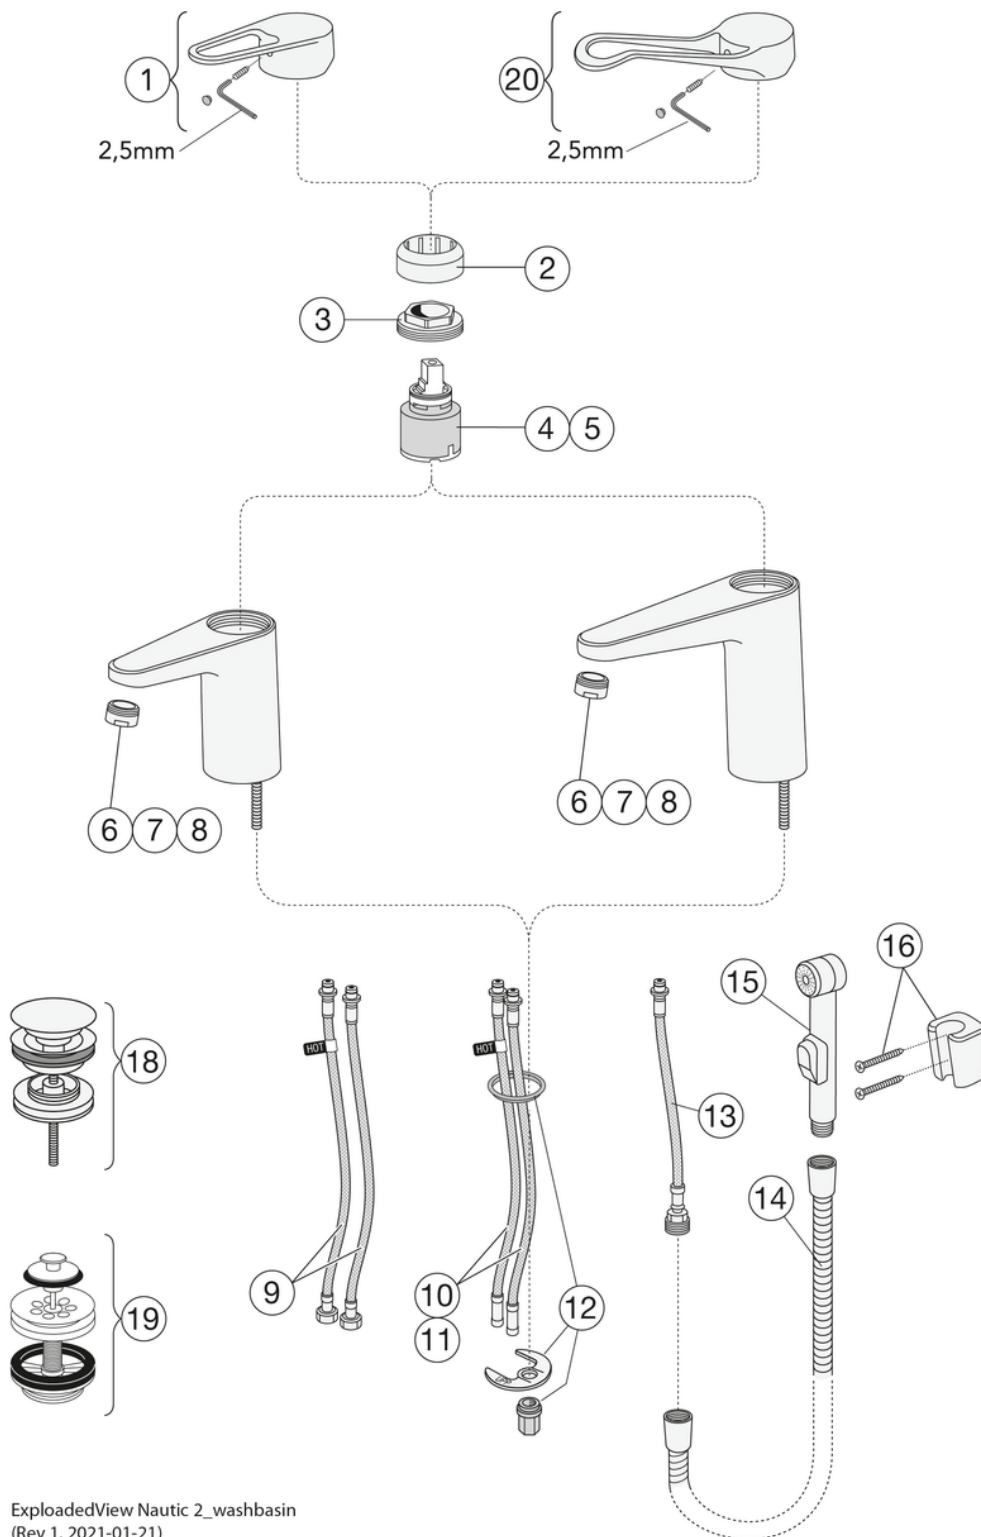

BLYFRITT

SNABBMONTERING

- Eco-Flow, sparar vatten och energi
- Cold-Start, ger kallvatten vid spak rakt fram
- Eco-Stopp, justerbar maxflödesbegränsning

Artikelnummer

RSK-nr.
8275627

Art-nr.
GB41216047B

EAN
7391530081878

Förpackningsinformation

Längd: 225 mm | Bredd: 205 mm | Höjd: 70 mm

Vikt: 1.2 kg

Antal i förpackning: 1 st

Montering & Skötsel

Före installation måste ledningarna vara renspolade fram till blandaren. Blandaren ansluts med kallvattenledningen till höger och varmvattenledningen till vänster. Vattentryck: max 1000 kPa, min 50 kPa. Varmvattentemperatur max: 70°C, min 45°C. Vi ansvarar ej för fel som uppstått på grund av felaktig montering.

Energimärkning och certifieringar

Teknisk information

- Flöde vid 3 bar (300kPa): 0,05 Maxflöde (vid 300 kPa): %s l/s
- Produktens CO2e fotavtryck: 5,096
- Anslutningsdimension: 10mm

Reservdelar

Nr.	Produkt	RSK-nr.	Art-nr.
1	Ettgreppspak Nya Nautic		GB41639803 01
2	Täckkåpa		GB41639523 01
3	Mutter - kerampaket	8386118	GB41639522 01
4	Kerampaket	8613111	GB41637393
5	Kerampaket	8386117	GB41639567 01
6	Strålsamlare	8242213	GB41630131 01
7	Strålsamlare	8386119	GB41639565 01
8	Strålsamlare		GB41639171 01
9	SoftPex slang		GB41639279 02
10	SoftPex slang	8592043	GB41638721 02
11	SoftPex slang	8592042	GB41638708 02
12	Monteringskit		GB41639936 01
13	Softpex slang 300mm	8393976	GB41638720 01
14	Duschslang	8218150	GB41636263 00
15	Handdusch	8195370	GB41633860 33
16	Handduschfäste	8218267	GB41637575
18	Pushdown ventil	8573463	GB41636575 01
19	Silpluggventil	8573476	GB41637445
20	Ettgreppspak Care	8437061	GB41639801 01

GUSTAVSBERG/

FLOW CHART/

Leed & Breeam

- 1. GB412160470LB /GB41216047064LB
- 2. GB41216047B /GB412160470B /GB412160450B /GB41216147064B /GB412161470B /GB412162510B
- 3. GB41206096B /GB412060560B /GB412060960B
- 4. GB41202372B