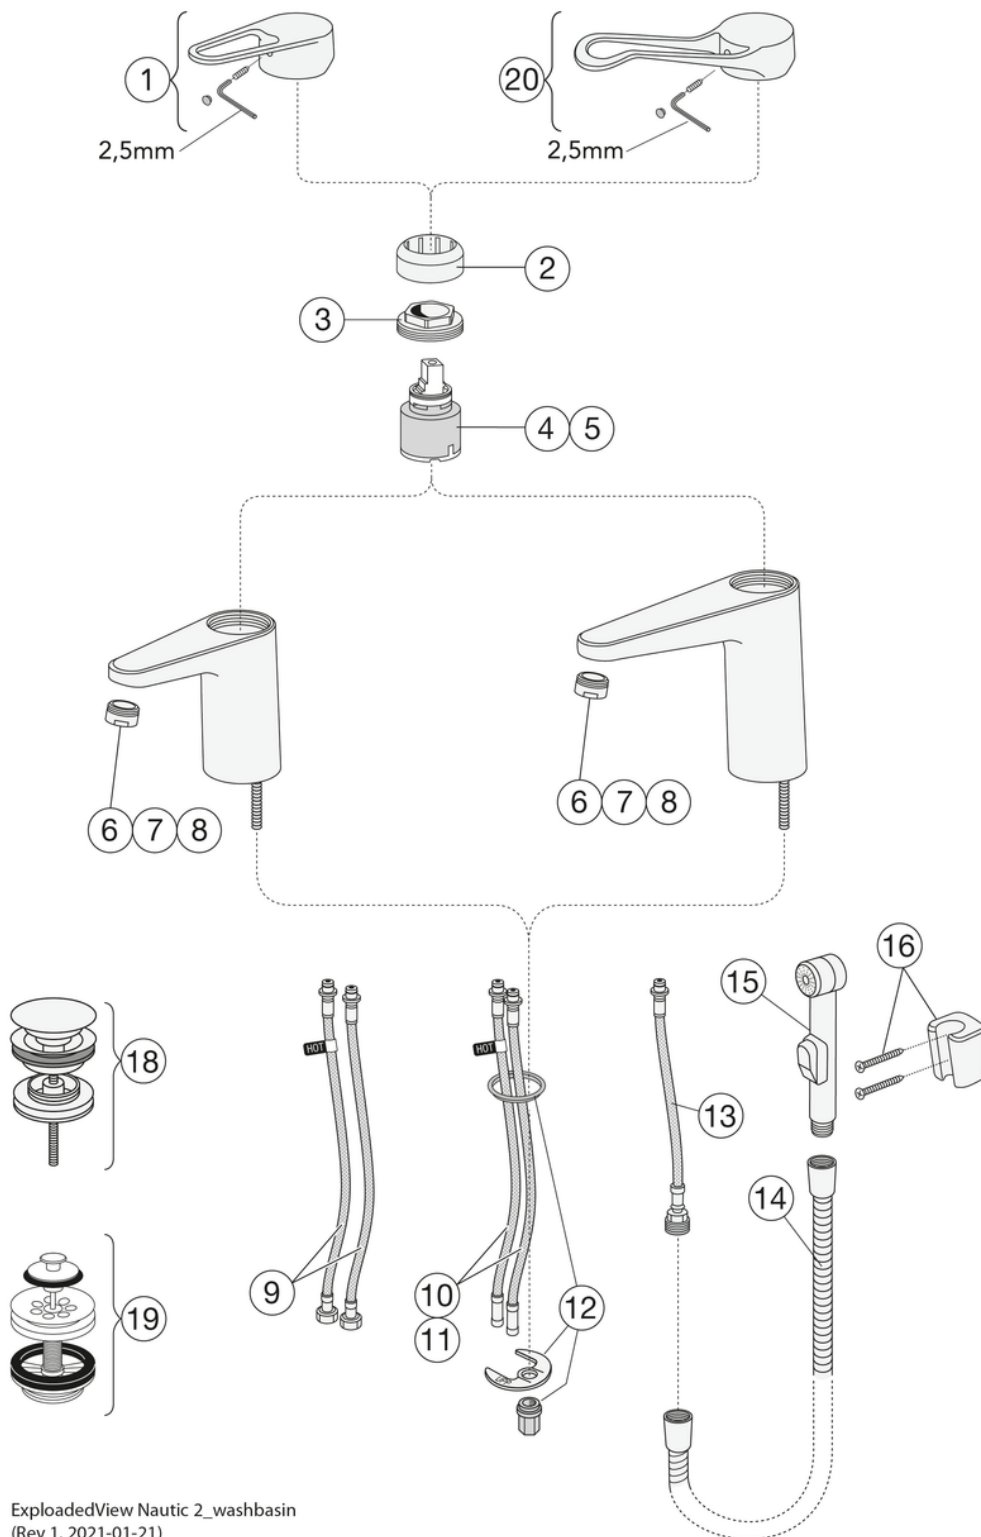

## Förpackningsinformation

Längd: 295 mm | Bredd: 290 mm | Höjd: 75 mm

Vikt: 1.7 kg

Antal i förpackning: 1 st

## Montering & Skötsel

Före installation måste ledningarna vara renspolade fram till blandaren. Blandaren ansluts med kallvattenledningen till höger och varmvattenledningen till vänster. Vattentryck: max 1000 kPa, min 50 kPa. Varmvattentemperatur max: 70°C, min 45°C. Vi ansvarar ej för fel som uppstått på grund av felaktig montering.

# Reservdelar

ExplodedView Nautic 2\_washbasin  
(Rev 1. 2021-01-21)

Nr.	Produkt	RSK-nr.	Art-nr.
1	Ettgreppspak Nya Nautic		GB41639803 01
2	Täckkåpa		GB41639523 01
3	Mutter - kerampaket	8386118	GB41639522 01
4	Kerampaket	8613111	GB41637393
5	Kerampaket	8386117	GB41639567 01
6	Strålsamlare	8242213	GB41630131 01
7	Strålsamlare	8386119	GB41639565 01
8	Strålsamlare		GB41639171 01
9	SoftPex slang		GB41639279 02
10	SoftPex slang	8592043	GB41638721 02
11	SoftPex slang	8592042	GB41638708 02
12	Monteringskit		GB41639936 01
13	Softpex slang 300mm	8393976	GB41638720 01
14	Duschslang	8218150	GB41636263 00
15	Handdusch	8195370	GB41633860 33
16	Handduschfäste	8218267	GB41637575
18	Pushdown ventil	8573463	GB41636575 01
19	Silpluggventil	8573476	GB41637445
20	Ettgreppspak Care	8437061	GB41639801 01