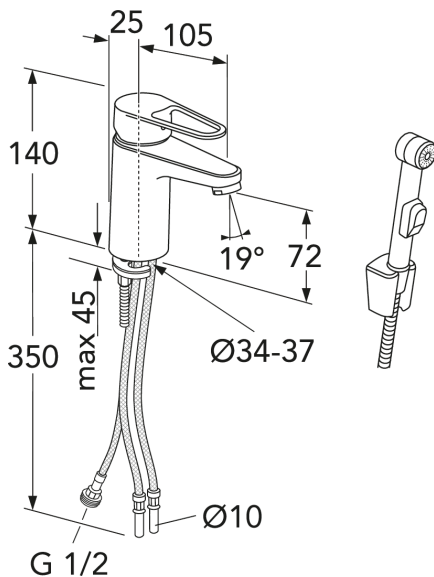

Förpackningsinformation

Längd: 295 mm | Bredd: 290 mm | Höjd: 75 mm

Vikt: 1.7 kg

Antal i förpackning: 1 st

Montering & Skötsel

Före installation måste ledningarna vara renspolade fram till blandaren. Blandaren ansluts med kallvattenledningen till höger och varmvattenledningen till vänster. Vattentryck: max 1000 kPa, min 50 kPa. Varmvattentemperatur max: 70°C, min 45°C. Vi ansvarar ej för fel som uppstått på grund av felaktig montering.

Energimärkning och certifieringar

Teknisk information

- Flöde vid 3 bar (300kPa): 0,05 Maxflöde (vid 300 kPa): %s l/s
- Produktens CO2e fotavtryck: 7,67

Reservdelar

Nr.	Produkt	RSK-nr.	Art-nr.
1	Ettgreppspak Nya Nautic		GB41639803 01
2	Täckkåpa		GB41639523 01
3	Mutter - kerampaket	8386118	GB41639522 01
4	Kerampaket	8613111	GB41637393
5	Kerampaket	8386117	GB41639567 01
6	Strålsamlare	8242213	GB41630131 01
7	Strålsamlare	8386119	GB41639565 01
8	Strålsamlare		GB41639171 01
9	SoftPex slang		GB41639279 02
10	SoftPex slang	8592043	GB41638721 02
11	SoftPex slang	8592042	GB41638708 02
12	Monteringskit		GB41639936 01
13	Softpex slang 300mm	8393976	GB41638720 01
14	Duschslang	8218150	GB41636263 00
15	Handdusch	8195370	GB41633860 33
16	Handduschfäste	8218267	GB41637575
18	Pushdown ventil	8573463	GB41636575 01
19	Silpluggventil	8573476	GB41637445
20	Ettgreppspak Care	8437061	GB41639801 01