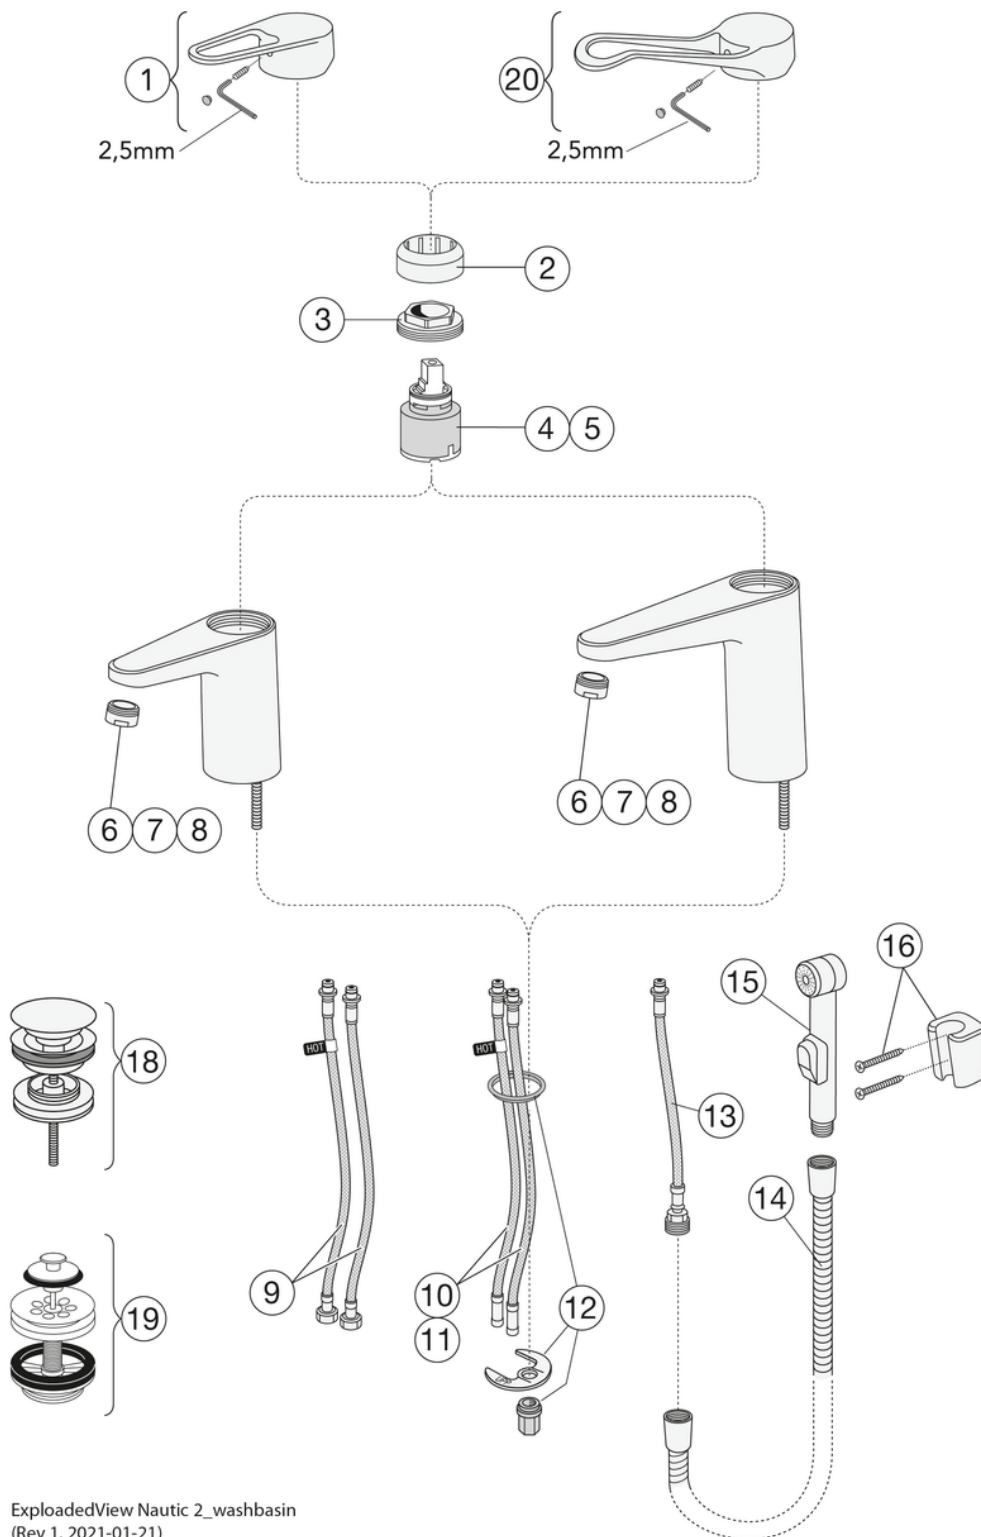

BLYFRITT

SNABBMONTERING

- Innehåller mindre än 0,1% bly
- Eco-Flow, sparar vatten och energi
- Cold-Start, ger kallvatten vid spak rakt fram

Artikelnummer

RSK-nr.
8275629

Art-nr.
GB412161470B

EAN
7391530081854

Förpackningsinformation

Längd: 295 mm | Bredd: 290 mm | Höjd: 75 mm

Vikt: 1.7 kg

Antal i förpackning: 1 st

Montering & Skötsel

Före installation måste ledningarna vara renspolade fram till blandaren. Blandaren ansluts med kallvattenledningen till höger och varmvattenledningen till vänster. Vattentryck: max 1000 kPa, min 50 kPa. Varmvattentemperatur max: 70°C, min 45°C. Vi ansvarar ej för fel som uppstått på grund av felaktig montering.

Energimärkning och certifieringar

Teknisk information

- Flöde vid 3 bar (300kPa): 0,05 Maxflöde (vid 300 kPa): %s l/s
- Produktens CO2e fotavtryck: 7,67

Reservdelar

Nr.	Produkt	RSK-nr.	Art-nr.
1	Ettgreppspak Nya Nautic		GB41639803 01
2	Täckkåpa		GB41639523 01
3	Mutter - kerampaket	8386118	GB41639522 01
4	Kerampaket	8613111	GB41637393
5	Kerampaket	8386117	GB41639567 01
6	Strålsamlare	8242213	GB41630131 01
7	Strålsamlare	8386119	GB41639565 01
8	Strålsamlare		GB41639171 01
9	SoftPex slang		GB41639279 02
10	SoftPex slang	8592043	GB41638721 02
11	SoftPex slang	8592042	GB41638708 02
12	Monteringskit		GB41639936 01
13	Softpex slang 300mm	8393976	GB41638720 01
14	Duschslang	8218150	GB41636263 00
15	Handdusch	8195370	GB41633860 33
16	Handduschfäste	8218267	GB41637575
18	Pushdown ventil	8573463	GB41636575 01
19	Silpluggventil	8573476	GB41637445
20	Ettgreppspak Care	8437061	GB41639801 01

GUSTAVSBERG/

FLOW CHART/

Leed & Breeam

- 1. GB412160470LB /GB41216047064LB
- 2. GB41216047B /GB412160470B /GB412160450B /GB41216147064B /GB412161470B /GB412162510B
- 3. GB41206096B /GB412060560B /GB412060960B
- 4. GB41202372B