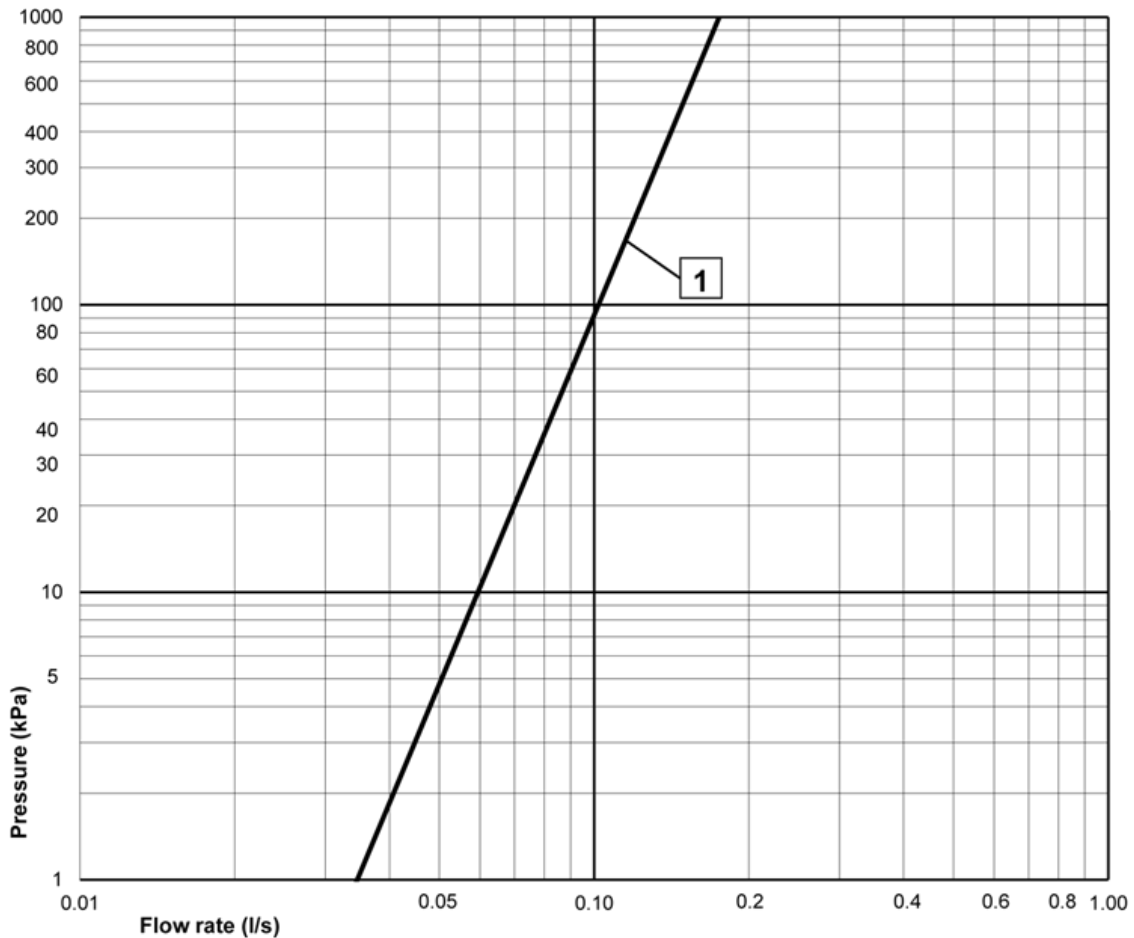

Nr.	Produkt	RSK-nr.	Art-nr.
1	Ettgreppspak Estetic	8295380	GB41639332 01
2	Ettgreppspak Estetic		GB41639332 53
3	Ettgreppspak Estetic	8295382	GB41639332 41
4	Kerampaket	8437030	GB41639329 01
5	Strålsamlare,	8281454	GB41639333 01
6	SPX-slang	8393990	GB41636726 02
7	Monteringsdetaljer	8393991	GB41639327 01
8	Monteringsdetaljer	8393992	GB41639331 01
9	Pushdown ventil	8573463	GB41636575 01
10	Push-down ventil	8559985	GB41636575 23
11	Pushdown ventil Estetic	8559984	GB41636575 25
12	Push-down ventil	8559986	GB41636575 41

SMARTER
BATHROOMS

FLOW CHART

ESTETIC WASHBASIN MIXER

1 Max flow

A MEMBER OF THE
VILLEROY & BOCH GROUP

Villeroy & Boch Gustavsberg AB
Box 400, 134 29 Gustavsberg
Phone +46 (0)8-570 391 00
www.gustavsberg.com | info@gustavsberg.com