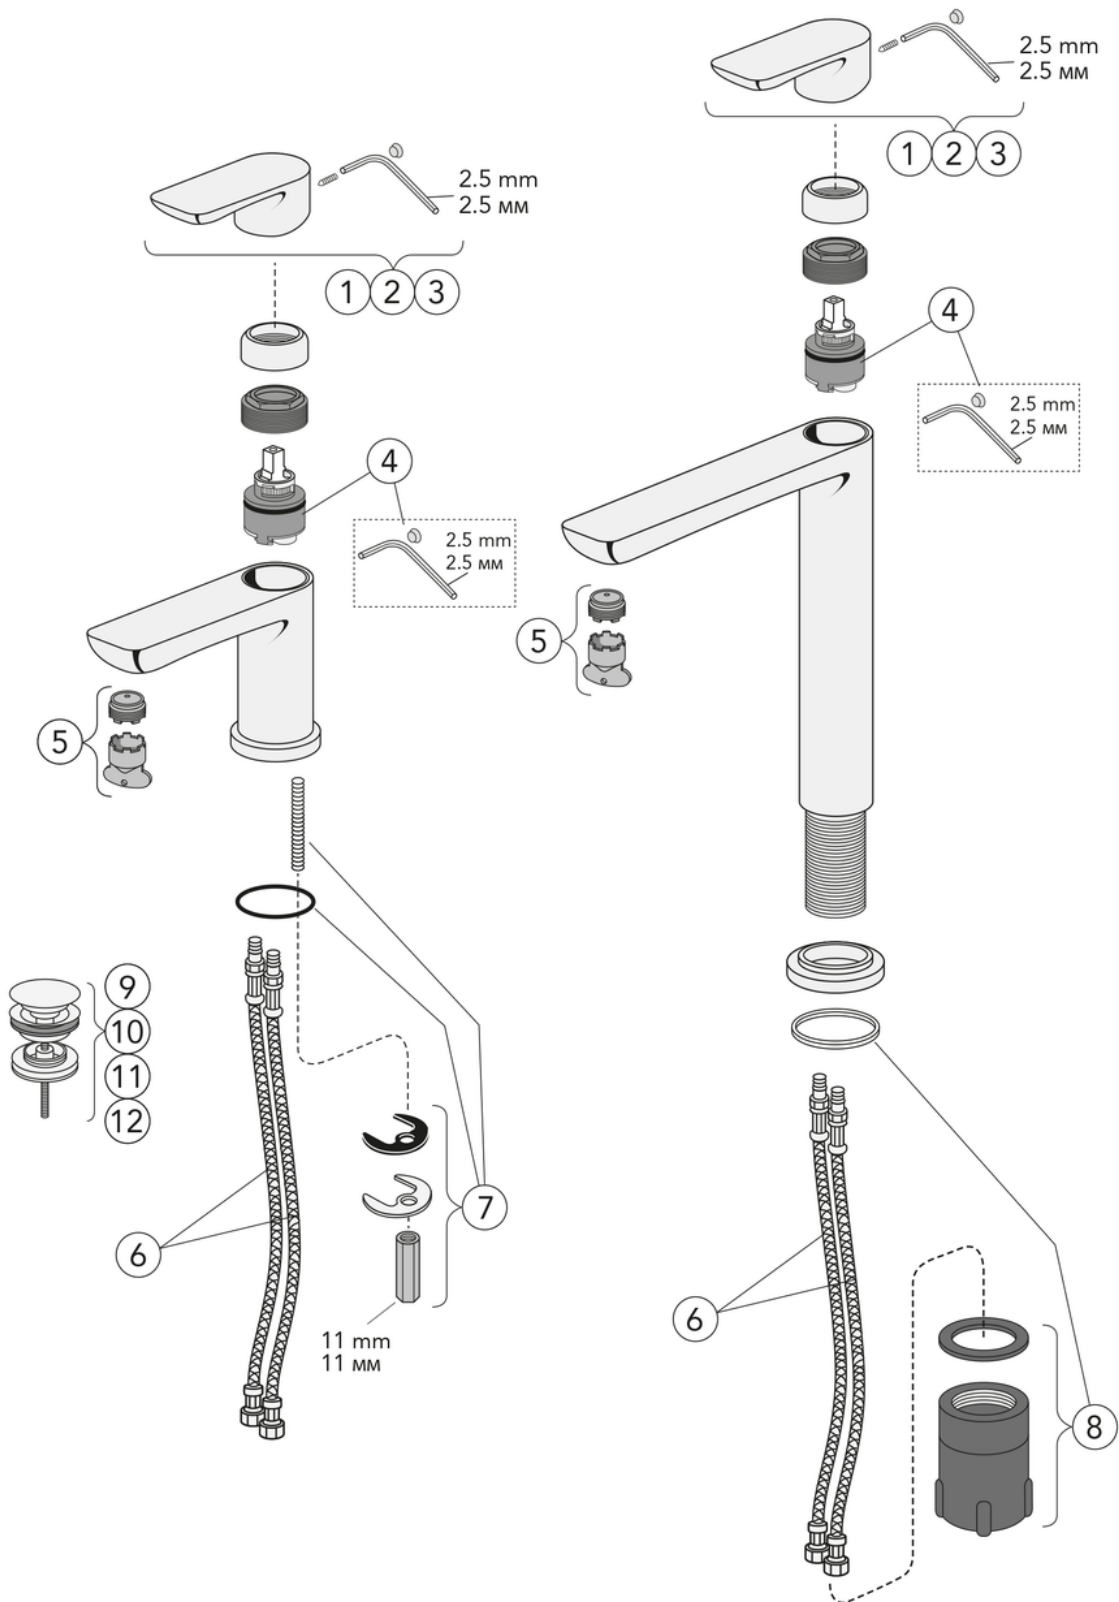

Livskvalitet sedan 1825

Tvättställsblandare Estetic

Krom

Produktegenskaper

ECO-STOP

- Organiskt formspråk
- Eco-stopp, justerbart maxflöde
- Finns i krom, matt svart och matt vit

Artikelnummer

RSK-nr.
8277605

Art-nr.
GB41218051

EAN
7393792230391

Förpackningsinformation

Längd: 225 mm | Bredd: 205 mm | Höjd: 70 mm

Vikt: 1.65 kg

Antal i förpackning: 1 st

Montering & Skötsel

Före installation måste ledningarna vara renspolade fram till blandaren. Blandaren ansluts med kallvattenledningen till höger och varmvattenledningen till vänster. Vattentryck: max 1000 kPa, min 50 kPa. Varmvattentemperatur max: 70°C, min 45°C. Vi ansvarar ej för fel som uppstått på grund av felaktig montering.

Reservdelar

Nr.	Produkt	RSK-nr.	Art-nr.
1	Ettgreppspak Estetic	8295380	GB41639332 01
2	Ettgreppspak Estetic		GB41639332 53
3	Ettgreppspak Estetic	8295382	GB41639332 41
4	Kerampaket	8437030	GB41639329 01
5	Strålsamlare,	8281454	GB41639333 01
6	SPX-slang	8393990	GB41636726 02
7	Monteringsdetaljer	8393991	GB41639327 01
8	Monteringsdetaljer	8393992	GB41639331 01
9	Pushdown ventil	8573463	GB41636575 01
10	Push-down ventil	8559985	GB41636575 23
11	Pushdown ventil Estetic	8559984	GB41636575 25
12	Push-down ventil	8559986	GB41636575 41

SMARTER
BATHROOMS

FLOW CHART

ESTETIC WASHBASIN MIXER

1 Max flow

A MEMBER OF THE
VILLEROY & BOCH GROUP

Villeroy & Boch Gustavsberg AB
Box 400, 134 29 Gustavsberg
Phone +46 (0)8-570 391 00
www.gustavsberg.com | info@gustavsberg.com