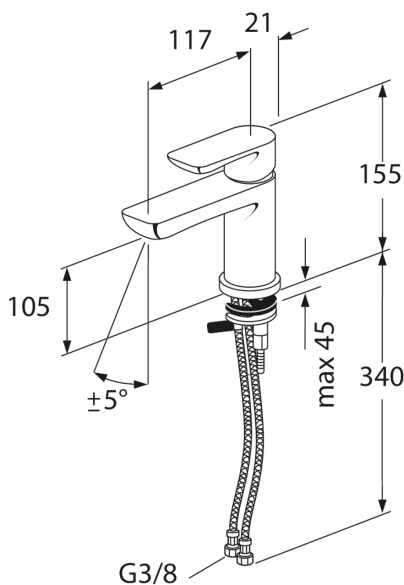

Energimärkning och certifieringar

Teknisk information

- Flöde vid 3 bar (300kPa): 0,13 Maxflöde (vid 300 kPa): %s l/s
- Tryckfall vid nominellt flöde (0,1/0,2/0,33): 128 Tryckfall vid flöde (0,1 l/s) %s kPa