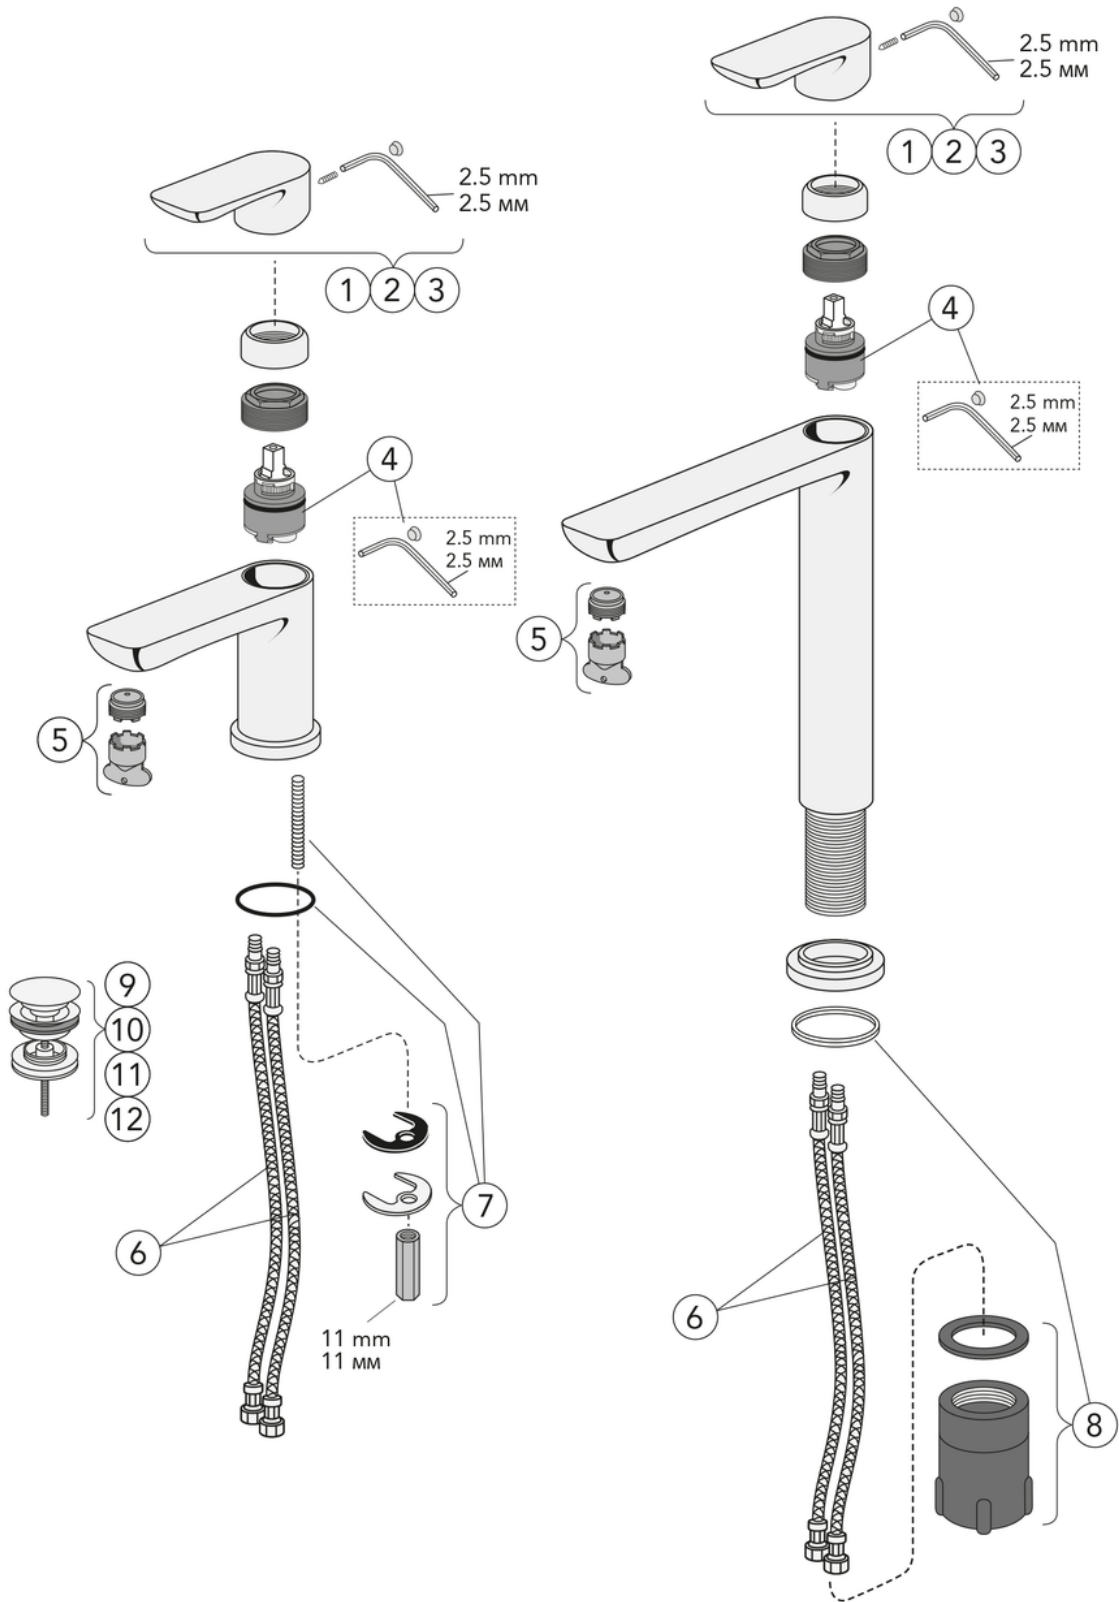

Reservdelar

Nr.	Produkt	RSK-nr.	Art-nr.
1	Ettgreppspak Estetic	8295380	GB41639332 01
2	Ettgreppspak Estetic		GB41639332 53
3	Ettgreppspak Estetic	8295382	GB41639332 41
4	Kerampaket	8437030	GB41639329 01
5	Strålsamlare,	8281454	GB41639333 01
6	SPX-slang	8393990	GB41636726 02
7	Monteringsdetaljer	8393991	GB41639327 01
8	Monteringsdetaljer	8393992	GB41639331 01
9	Pushdown ventil	8573463	GB41636575 01
10	Push-down ventil	8559985	GB41636575 23
11	Pushdown ventil Estetic	8559984	GB41636575 25
12	Push-down ventil	8559986	GB41636575 41