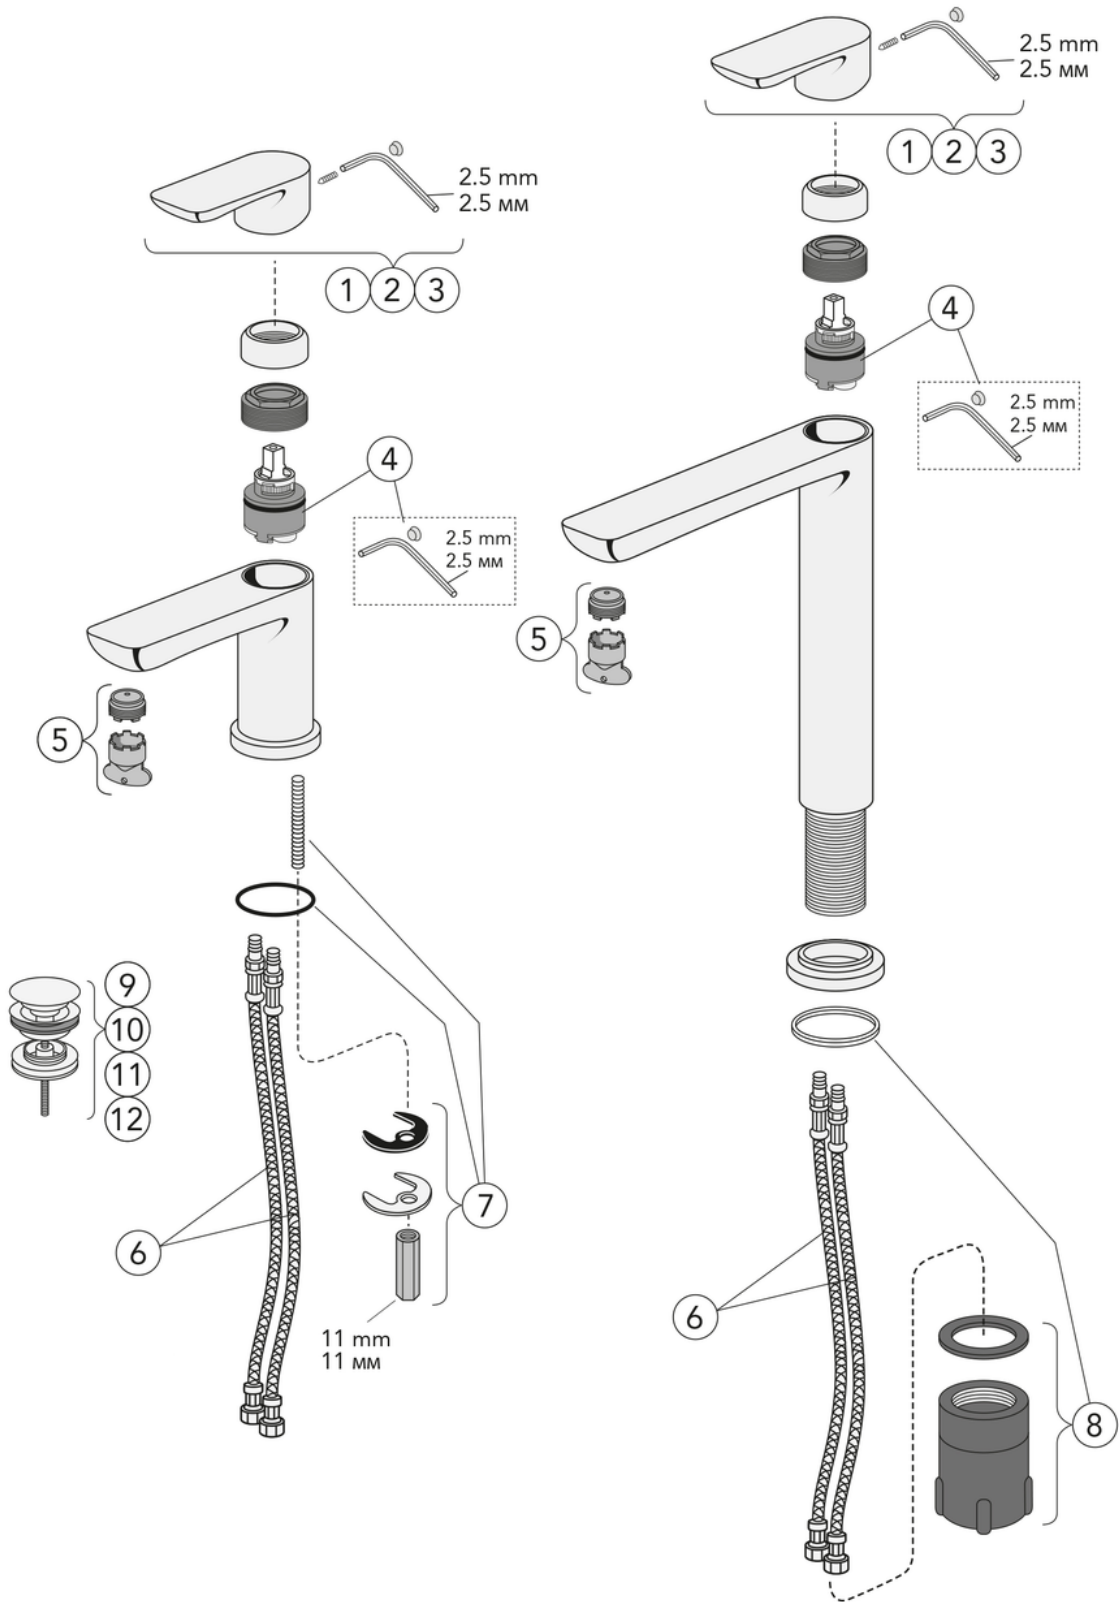

Artikelnummer

RSK-nr.
8277838

Art-nr.
GB41218251 53

EAN
7393792232197

Förpackningsinformation

Längd: 460 mm | Bredd: 275 mm | Höjd: 80 mm

Vikt: 2.45 kg

Antal i förpackning: 1 st

Montering & Skötsel

Före installation måste ledningarna vara renspolade fram till blandaren. Blandaren ansluts med kallvattenledningen till höger och varmvattenledningen till vänster. Vattentryck: max 1000 kPa, min 50 kPa. Varmvattentemperatur max: 70°C, min 45°C. Vi ansvarar ej för fel som uppstått på grund av felaktig montering.

Teknisk information

- Flöde vid 3 bar (300kPa): 0,13 Maxflöde (vid 300 kPa): %s l/s
- Tryckfall vid nominellt flöde (0,1/0,2/0,33): 128 Tryckfall vid flöde (0,1/ s) %s kPa

Reservdelar

Nr.	Produkt	RSK-nr.	Art-nr.
1	Ettgreppspak Estetic	8295380	GB41639332 01
2	Ettgreppspak Estetic		GB41639332 53
3	Ettgreppspak Estetic	8295382	GB41639332 41
4	Kerampaket	8437030	GB41639329 01
5	Strålsamlare,	8281454	GB41639333 01
6	SPX-slang	8393990	GB41636726 02
7	Monteringsdetaljer	8393991	GB41639327 01
8	Monteringsdetaljer	8393992	GB41639331 01
9	Pushdown ventil	8573463	GB41636575 01
10	Push-down ventil	8559985	GB41636575 23
11	Pushdown ventil Estetic	8559984	GB41636575 25
12	Push-down ventil	8559986	GB41636575 41