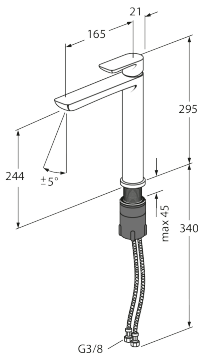

Artikelnummer

RSK-nr.
8277838

Art-nr.
GB41218251 53

EAN
7393792232197

Förpackningsinformation

Längd: 460 mm | Bredd: 275 mm | Höjd: 80 mm

Vikt: 2.45 kg

Antal i förpackning: 1 st

Teknisk information

- Flöde vid 3 bar (300kPa): 0,13 Maxflöde (vid 300 kPa): %s l/s
- Tryckfall vid nominellt flöde (0,1/0,2/0,33): 128 Tryckfall vid flöde (0,1/ s) %s kPa

Reservdelar

Nr.	Produkt	RSK-nr.	Art-nr.
1	Ettgreppspak Estetic	8295380	GB41639332 01
2	Ettgreppspak Estetic		GB41639332 53
3	Ettgreppspak Estetic	8295382	GB41639332 41
4	Kerampaket	8437030	GB41639329 01
5	Strålsamlare,	8281454	GB41639333 01
6	SPX-slang	8393990	GB41636726 02
7	Monteringsdetaljer	8393991	GB41639327 01
8	Monteringsdetaljer	8393992	GB41639331 01
9	Pushdown ventil	8573463	GB41636575 01
10	Push-down ventil	8559985	GB41636575 23
11	Pushdown ventil Estetic	8559984	GB41636575 25
12	Push-down ventil	8559986	GB41636575 41