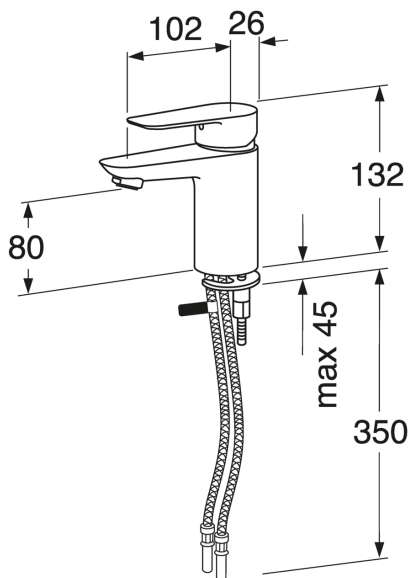

Livskvalitet sedan 1825

Tvättställsblandare Atlantic

Blyfri

Produktegenskaper

COLD-START

BLYFRITT

ECO-FLOW

- Energiklass A, sparar vatten och energi
- Soft move, keramiskt paket med mjuk och precis manövrering
- Cold-start, ger kallvatten vid spak rakt fram

Artikelnummer

RSK-nr.
8277893

Art-nr.
GB41215047 0

EAN
7393792232357

Förpackningsinformation

Längd: 225 mm | Bredd: 205 mm | Höjd: 70 mm

Vikt: 1.31 kg

Antal i förpackning: 1 st

Montering & Skötsel

Före installation måste ledningarna vara renspolade fram till blandaren. Blandaren ansluts med kallvattenledningen till höger och varmvattenledningen till vänster. Vattentryck: max 1000 kPa, min 50 kPa. Varmvattentemperatur max: 70°C, min 45°C. Vi ansvarar ej för fel som uppstått på grund av felaktig montering.

Energimärkning och certifieringar

Teknisk information

- Flöde vid 3 bar (300kPa): 0,075 Maxflöde (vid 300 kPa): %s l/s
- Produktens CO2e fotavtryck: 5,82