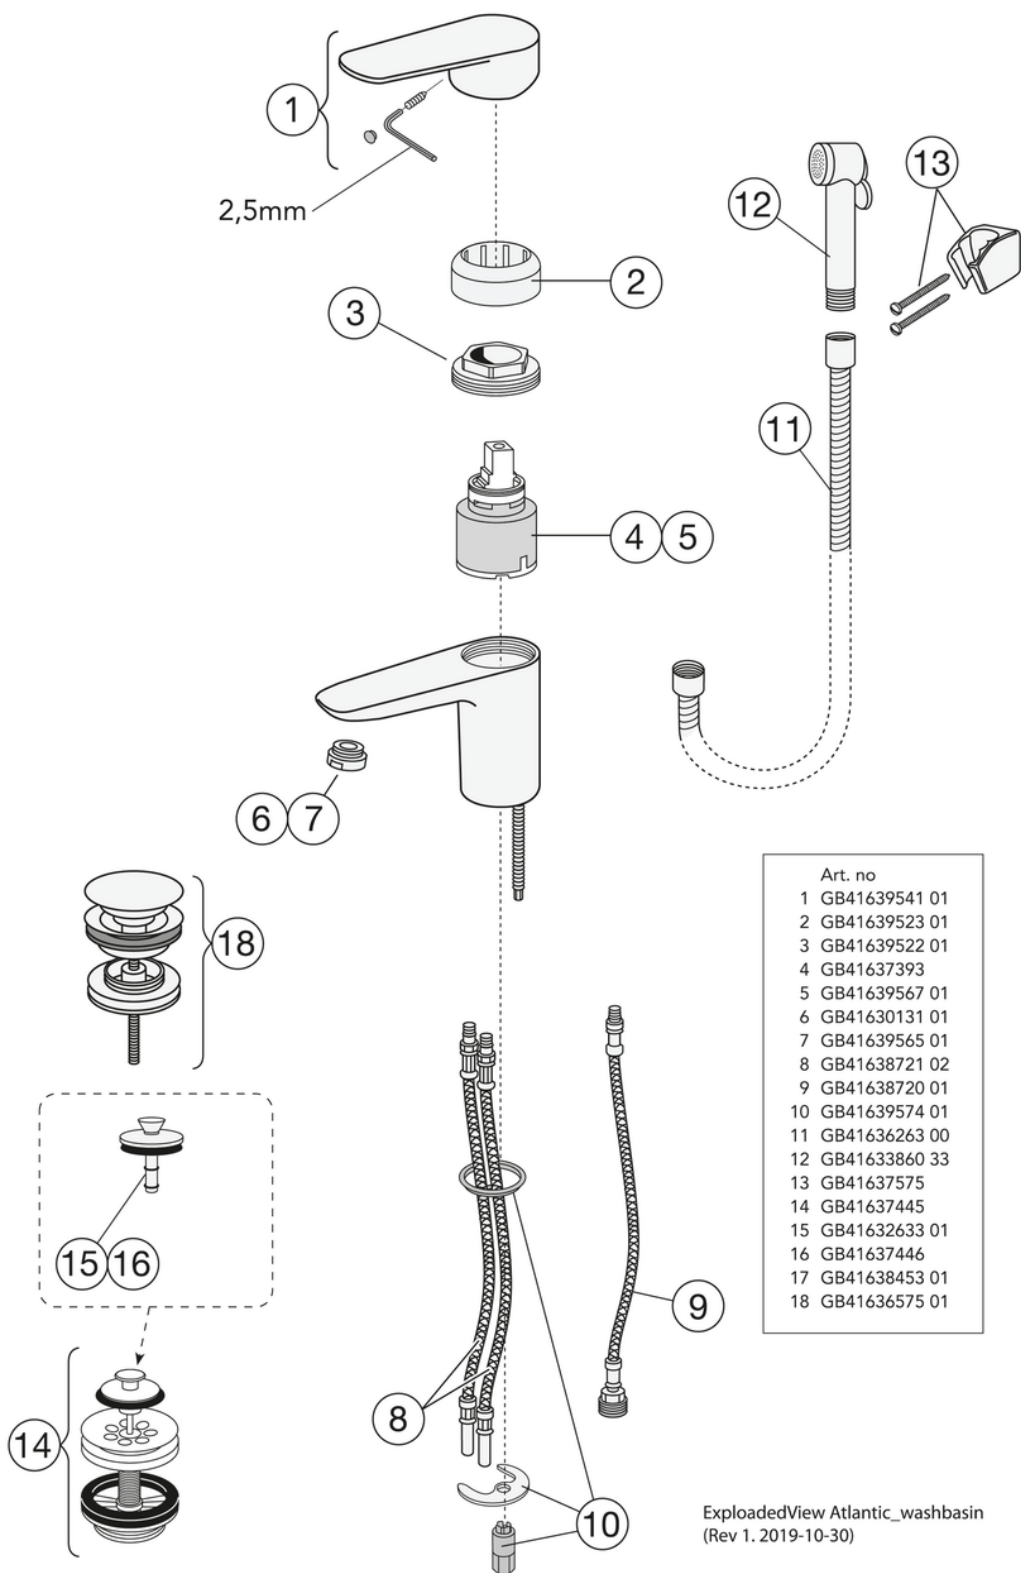

Art. no
1 GB41639541 01
2 GB41639523 01
3 GB41639522 01
4 GB41637393
5 GB41639567 01
6 GB41630131 01
7 GB41639565 01
8 GB41638721 02
9 GB41638720 01
10 GB41639574 01
11 GB41636263 00
12 GB41633860 33
13 GB41637575
14 GB41637445
15 GB41632633 01
16 GB41637446
17 GB41638453 01
18 GB41636575 01

ExplodedView Atlantic_washbasin
(Rev 1. 2019-10-30)