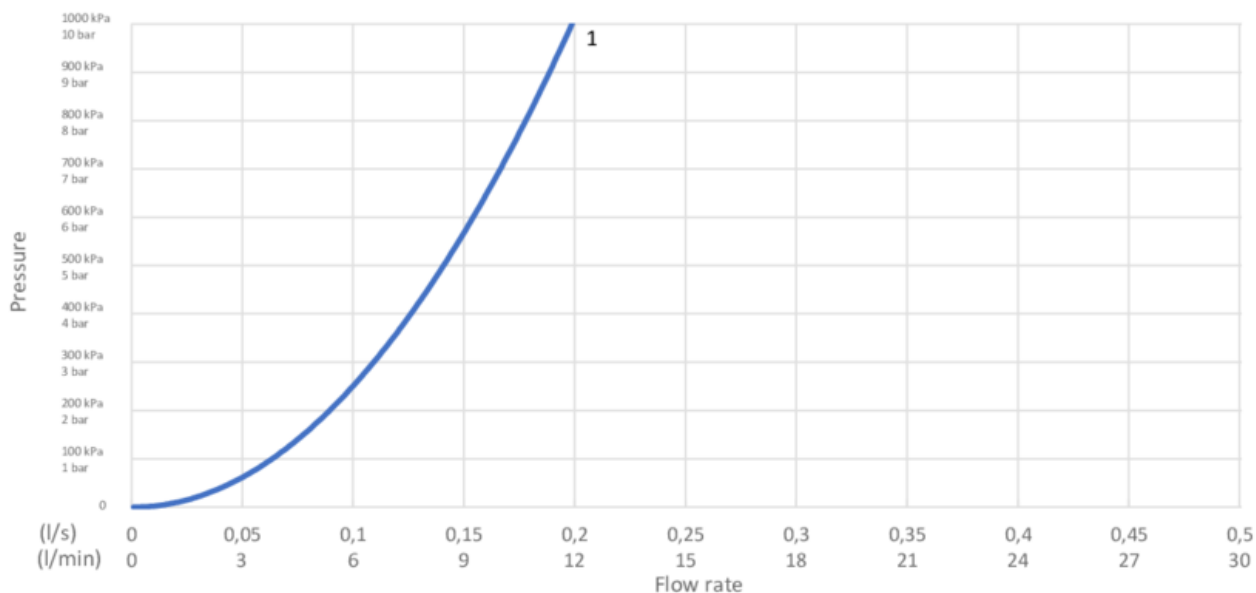

Teknisk information

- Flöde vid 3 bar (300kPa): 0,108 Maxflöde (vid 300 kPa): %s l/s
- Tryckfall vid nominellt flöde (0,1/0,2/0,33): 256 Tryckfall vid flöde (0,1 l/s) %s kPa

ExplodedView Epic_washbasin_Hygienic_shower
(Rev 1. 2020-10-03)

GUSTAVSBERG/

FLOW CHART/

Washbasin mixer EPIC

1. Max flow

1. Max flow

- Flowrate at 300 kPa:	0,108 l/s
- Pressure at flow 0,1 l/s:	256 kPa
- Pressure at flow 0,2 l/s:	N/A
- Pressure at flow 0,33 l/s:	N/A

Rev, 1, 2020-10-29 Gustavsberg Labb