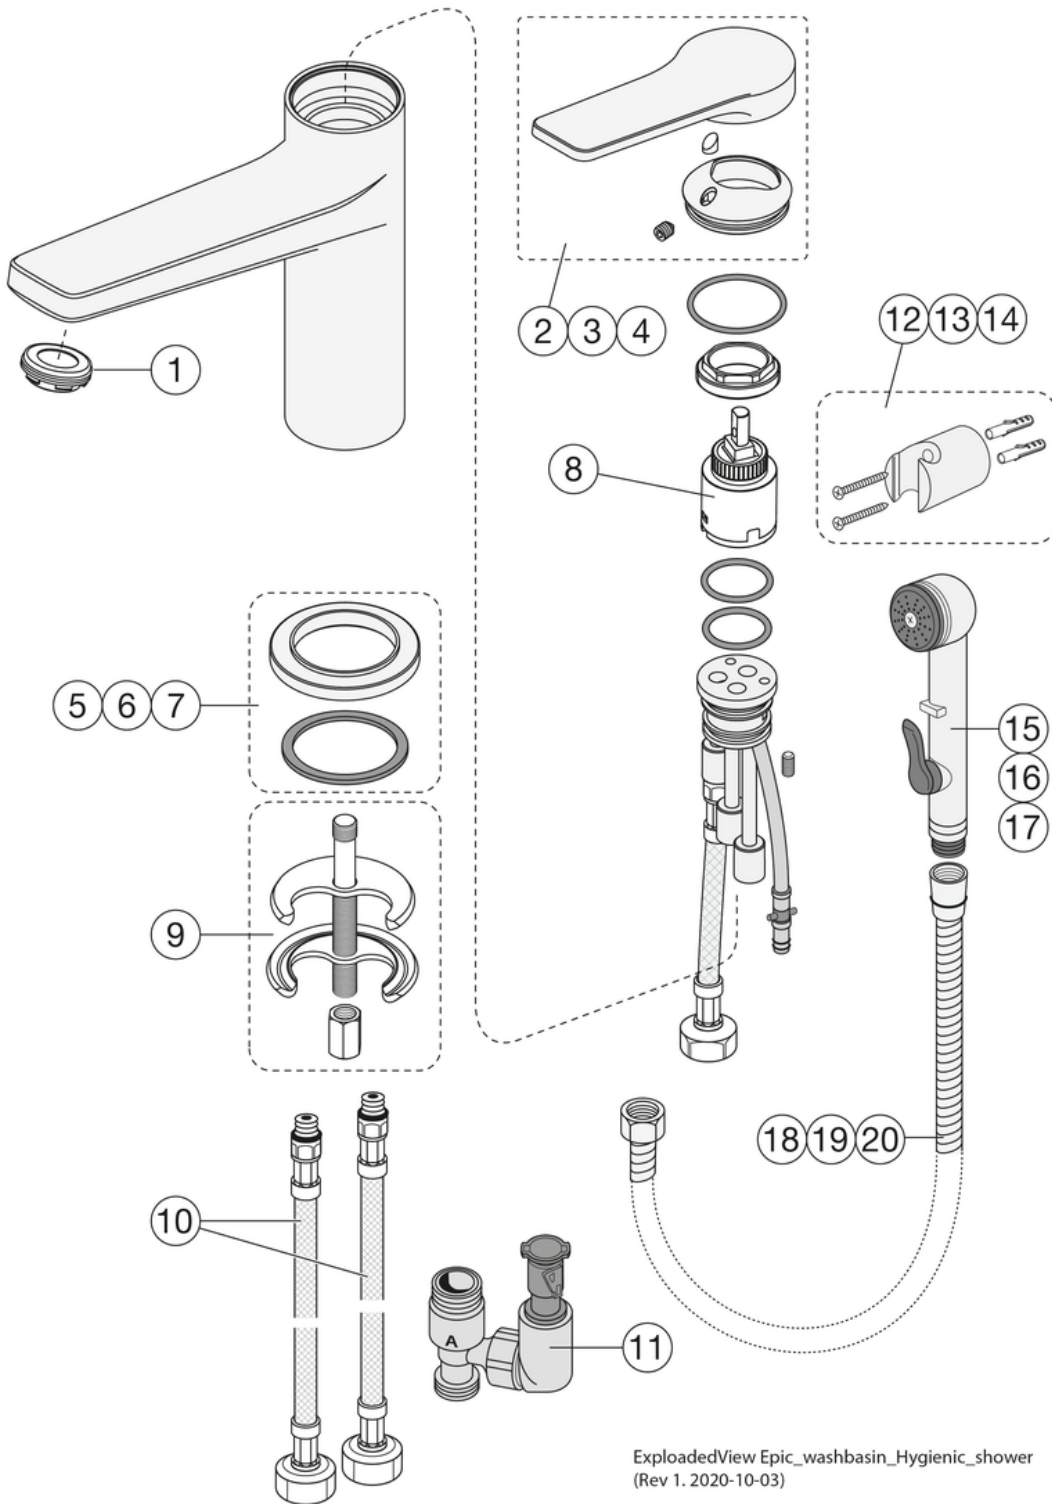

Artikelnummer

RSK-nr.
8278220

Art-nr.
GB41219951 53

EAN
7393792233750

Förpackningsinformation

Längd: 280 mm | Bredd: 220 mm | Höjd: 75 mm

Vikt: 1.38 kg

Antal i förpackning: 1 st

Montering & Skötsel

Före installation måste ledningarna vara renspolade fram till blandaren. Blandaren ansluts med kallvattenledningen till höger och varmvattenledningen till vänster. Vattentryck: max 1000 kPa, min 50 kPa. Varmvattentemperatur max: 70°C, min 45°C. Vi ansvarar ej för fel som uppstått på grund av felaktig montering.

Teknisk information

- Flöde vid 3 bar (300kPa): 0,108 Maxflöde (vid 300 kPa): %s l/s
- Tryckfall vid nominellt flöde (0,1/0,2/0,33): 256 Tryckfall vid flöde (0,1 l/s) %s kPa

ExplodedView Epic_washbasin_Hygienic_shower
(Rev 1. 2020-10-03)

Nr.	Produkt	RSK-nr.	Art-nr.
1	Strålsamlare,	8281454	GB41639333 01
2	Spak tvättställ Epic	8394092	GB41639770 01
3	Spak tvättställ Epic	8394093	GB41639770 24
4	Spak tvättställ Epic	8394094	GB41639770 53
5	Fotring Ø50 Epic	8394101	GB41639773 01
6	Fotring Ø50 Epic	8394102	GB41639773 24
7	Fotring Ø50 Epic	8394103	GB41639773 53
8	Paket Ø25	8394109	GB41639775 01
9	Monteringskit		GB41639627 01
10	SoftPex slang	8591979	GB41636629 01
11	Epic koppling		GB41639949 01
12	Hållare handdusch		GB41639947 01
13	Hållare handdusch		GB41639947 53
14	Hållare handdusch		GB41639947 24
15	Handdusch Epic krom		GB41639946 01
16	Handdusch Epic svart		GB41639946 53
17	Handdusch Epic mässing		GB41639946 24
18	Slang sidodusch Epic Krom		GB41639948 01
19	Slang sidodusch Epic Svart		GB41639948 53
20	Slang sidodusch Epic Mässing		GB41639948 24