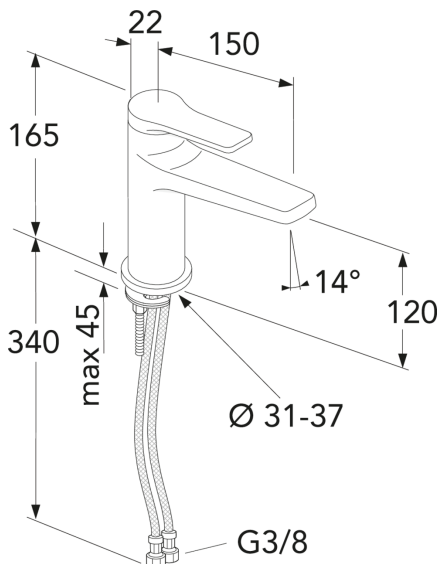

Energimärkning och certifieringar

CERTIFIERING
KONTROLL

Teknisk information

- Flöde vid 3 bar (300kPa): 0,108 Maxflöde (vid 300 kPa): %s l/s
- Tryckfall vid nominellt flöde (0,1/0,2/0,33): 256 Tryckfall vid flöde (0,1 l/s) %s kPa