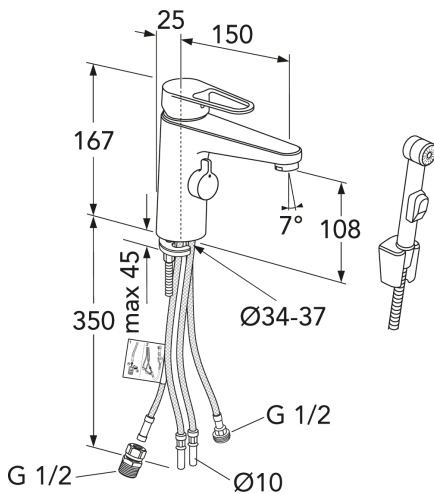

## Förpackningsinformation

Längd: 290 mm | Bredd: 290 mm | Höjd: 75 mm

Vikt: 3.32 kg

Antal i förpackning: 1 st

## Montering & Skötsel

Före installation måste ledningarna vara renspolade fram till blandaren. Blandaren ansluts med kallvattenledningen till höger och varmvattenledningen till vänster. Vattentryck: max 1000 kPa, min 50 kPa. Varmvattentemperatur max: 70°C, min 45°C. Vi ansvarar ej för fel som uppstått på grund av felaktig montering.

## Teknisk information

- Flöde vid 3 bar (300kPa): 0,065 Maxflöde (vid 300 kPa): %s l/s
- Anslutningsdimension: 10mm