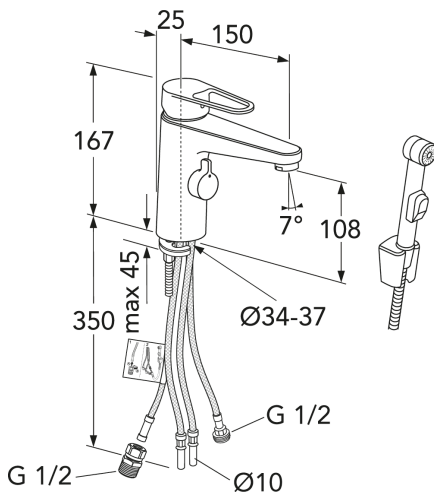

## Förpackningsinformation

Längd: 290 mm | Bredd: 290 mm | Höjd: 75 mm  
Vikt: 3.32 kg  
Antal i förpackning: 1 st

## Montering & Skötsel

Före installation måste ledningarna vara renspolade fram till blandaren. Blandaren ansluts med kallvattenledningen till höger och varmvattenledningen till vänster. Vattentryck: max 1000 kPa, min 50 kPa. Varmvattentemperatur max: 70°C, min 45°C. Vi ansvarar ej för fel som uppstått på grund av felaktig montering.

## Teknisk information

- Flöde vid 3 bar (300kPa): 0,065 Maxflöde (vid 300 kPa): %s l/s
- Anslutningsdimension: 10mm