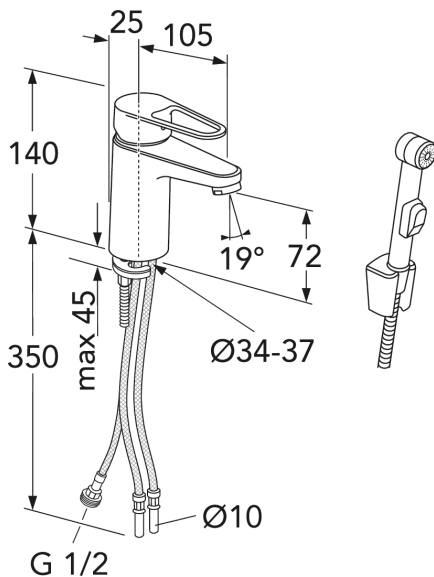

Energimärkning och certifieringar

CERTIFIERING
KONTROLL

RI
SE

Teknisk information

- Flöde vid 3 bar (300kPa): 0,074 Maxflöde (vid 300 kPa): %s l/s
- Anslutningsdimension: 10mm