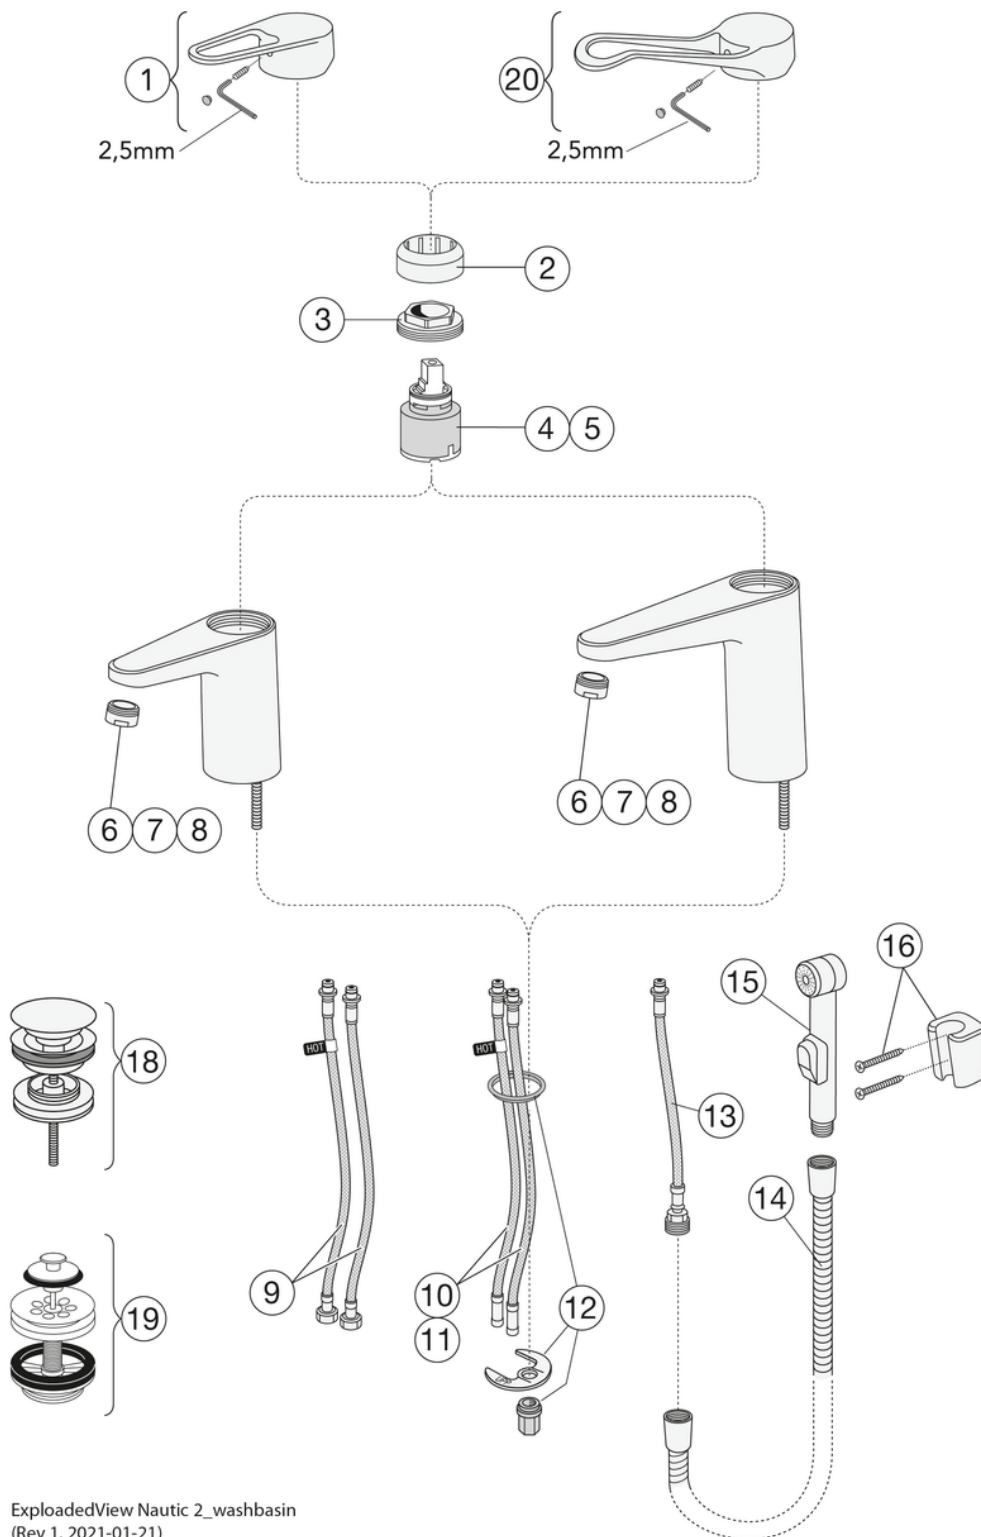

EAN
7393792234993

Förpackningsinformation

Längd: 295 mm | Bredd: 290 mm | Höjd: 75 mm

Vikt: 1.7 kg

Antal i förpackning: 1 st

Montering & Skötsel

Före installation måste ledningarna vara renspolade fram till blandaren. Blandaren ansluts med kallvattenledningen till höger och varmvattenledningen till vänster. Vattentryck: max 1000 kPa, min 50 kPa. Varmvattentemperatur max: 70°C, min 45°C. Vi ansvarar ej för fel som uppstått på grund av felaktig montering.

Teknisk information

- Flöde vid 3 bar (300kPa): 0,074 Maxflöde (vid 300 kPa): %s l/s
- Anslutningsdimension: 10mm

Reservdelar

ExplodedView Nautic 2_washbasin
(Rev 1. 2021-01-21)

Nr.	Produkt	RSK-nr.	Art-nr.
1	Ettgreppspak Nya Nautic		GB41639803 01
2	Täckkåpa		GB41639523 01
3	Mutter - kerampaket	8386118	GB41639522 01
4	Kerampaket	8613111	GB41637393
5	Kerampaket	8386117	GB41639567 01
6	Strålsamlare	8242213	GB41630131 01
7	Strålsamlare	8386119	GB41639565 01
8	Strålsamlare		GB41639171 01
9	SoftPex slang		GB41639279 02
10	SoftPex slang	8592043	GB41638721 02
11	SoftPex slang	8592042	GB41638708 02
12	Monteringskit		GB41639936 01
13	Softpex slang 300mm	8393976	GB41638720 01
14	Duschslang	8218150	GB41636263 00
15	Handdusch	8195370	GB41633860 33
16	Handduschfäste	8218267	GB41637575
18	Pushdown ventil	8573463	GB41636575 01
19	Silpluggventil	8573476	GB41637445
20	Ettgreppspak Care	8437061	GB41639801 01

GUSTAVSBERG/

FLOW CHART/

Washbasin mixer, energy class A New Nautic

- 1. Max flow
- 2. Side spray
- 3. Optional aerator GB41638662 10
- 4. Optional aerator GB41638663 10

1. Max flow

- Flowrate at 300 kPa:	0,074 l/s
- Pressure at flow 0,1 l/s:	N/A
- Pressure at flow 0,2 l/s:	N/A
- Pressure at flow 0,33 l/s:	N/A