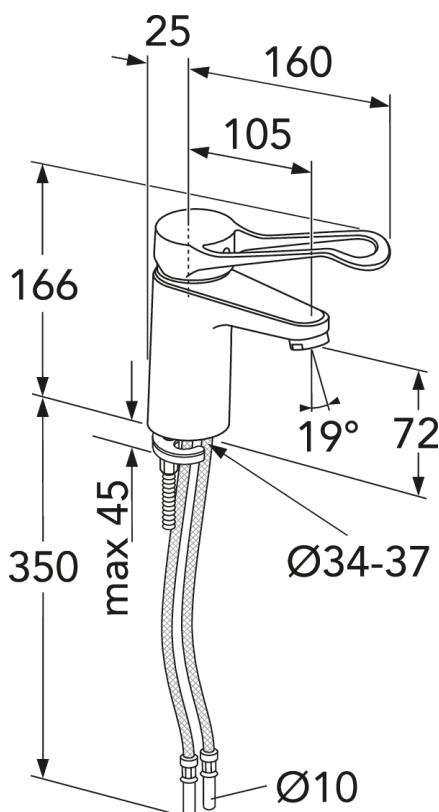

Artikelnummer

RSK-nr.
8278509

Art-nr.
GB41216047064

EAN
7393792235006

Förpackningsinformation

Längd: 295 mm | Bredd: 290 mm | Höjd: 75 mm

Vikt: 1.2 kg

Antal i förpackning: 1 st

Montering & Skötsel

Före installation måste ledningarna vara renspolade fram till blandaren. Blandaren ansluts med kallvattenledningen till höger och varmvattenledningen till vänster. Vattentryck: max 1000 kPa, min 50 kPa. Varmvattentemperatur max: 70°C, min 45°C. Vi ansvarar ej för fel som uppstått på grund av felaktig montering.

Energimärkning och certifieringar

Teknisk information

- Flöde vid 3 bar (300kPa): 0,079 Maxflöde (vid 300 kPa): %s l/s
- Produktens CO₂e fotavtryck: 5,41
- Anslutningsdimension: 10mm

Reservdelar

Nr.	Produkt	RSK-nr.	Art-nr.
1	Ettgreppspak Nya Nautic		GB41639803 01
2	Täckkåpa		GB41639523 01
3	Mutter - kerampaket	8386118	GB41639522 01
4	Kerampaket	8613111	GB41637393
5	Kerampaket	8386117	GB41639567 01
6	Strålsamlare	8242213	GB41630131 01
7	Strålsamlare	8386119	GB41639565 01
8	Strålsamlare		GB41639171 01
9	SoftPex slang		GB41639279 02
10	SoftPex slang	8592043	GB41638721 02
11	SoftPex slang	8592042	GB41638708 02
12	Monteringskit		GB41639936 01
13	Softpex slang 300mm	8393976	GB41638720 01
14	Duschslang	8218150	GB41636263 00
15	Handdusch	8195370	GB41633860 33
16	Handduschfäste	8218267	GB41637575
18	Pushdown ventil	8573463	GB41636575 01
19	Silpluggventil	8573476	GB41637445
20	Ettgreppspak Care	8437061	GB41639801 01

GUSTAVSBERG/

FLOW CHART/

Washbasin mixer, energy class A New Care

- 1. Max flow
- 2. Side spray
- 3. Optional aerator GB41638662 10
- 4. Optional aerator GB41638663 10

1. Max flow

- Flowrate at 300 kPa:	0,079 l/s
- Pressure at flow 0,1 l/s:	N/A
- Pressure at flow 0,2 l/s:	N/A
- Pressure at flow 0,33 l/s:	N/A