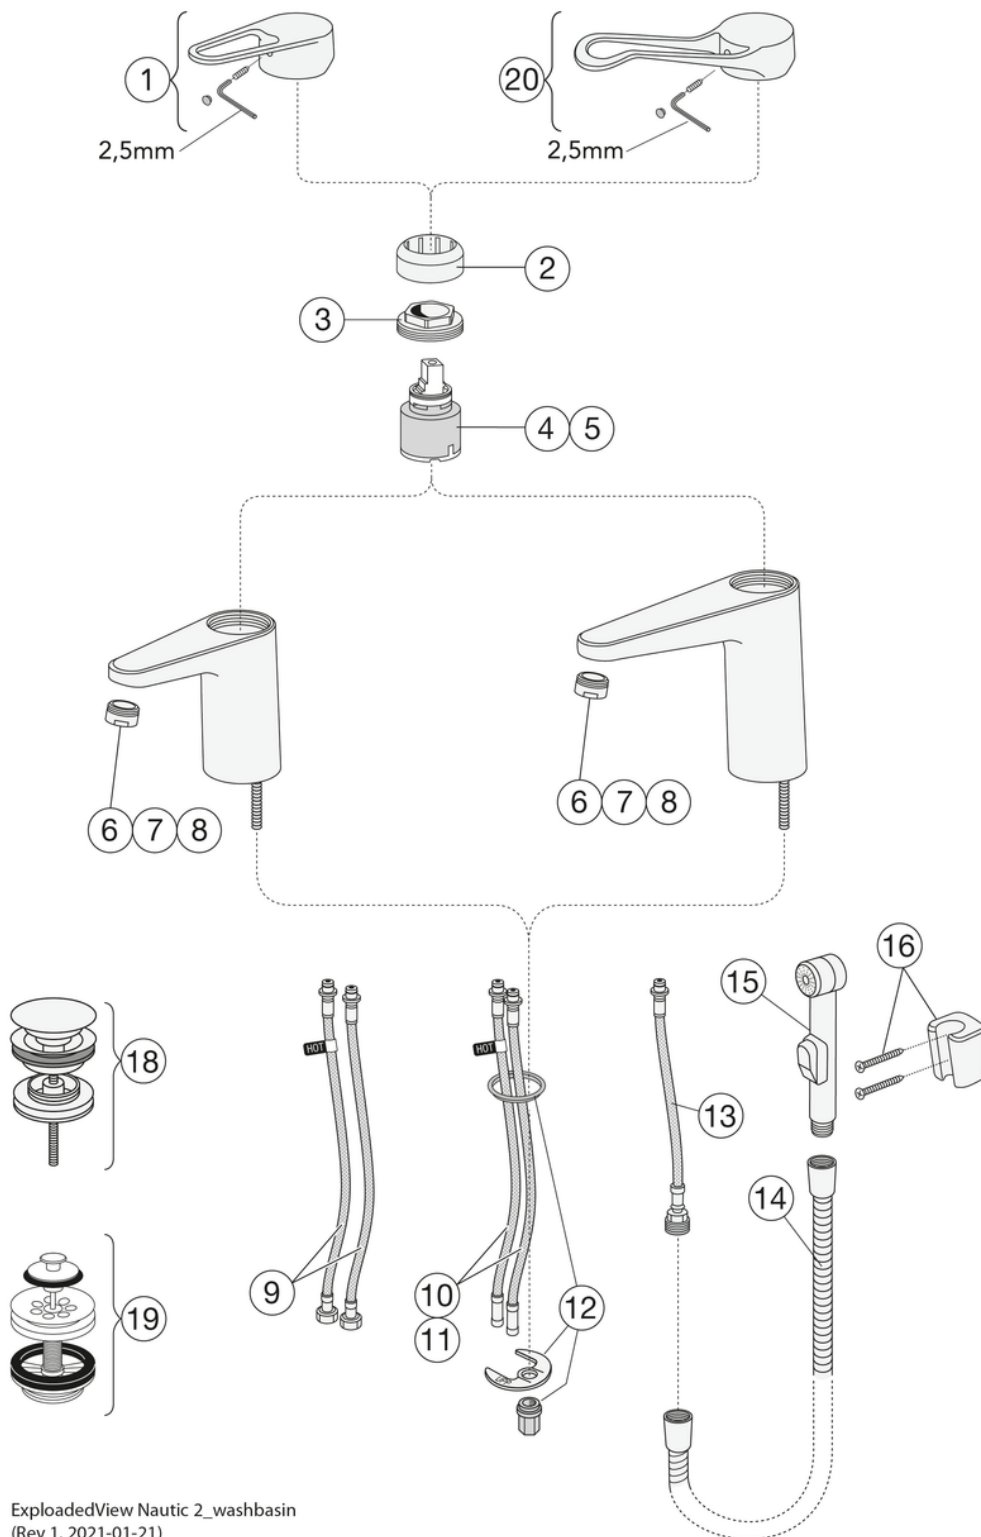

Artikelnummer

RSK-nr.
8278509

Art-nr.
GB41216047064

EAN
7393792235006

Förpackningsinformation

Längd: 295 mm | Bredd: 290 mm | Höjd: 75 mm

Vikt: 1.2 kg

Antal i förpackning: 1 st

Montering & Skötsel

Före installation måste ledningarna vara renspolade fram till blandaren. Blandaren ansluts med kallvattenledningen till höger och varmvattenledningen till vänster. Vattentryck: max 1000 kPa, min 50 kPa. Varmvattentemperatur max: 70°C, min 45°C. Vi ansvarar ej för fel som uppstått på grund av felaktig montering.

Energimärkning och certifieringar

Teknisk information

- Flöde vid 3 bar (300kPa): 0,079 Maxflöde (vid 300 kPa): %s l/s
- Produktens CO₂e fotavtryck: 5,41
- Anslutningsdimension: 10mm

Reservdelar

Nr.	Produkt	RSK-nr.	Art-nr.
1	Ettgreppspak Nya Nautic		GB41639803 01
2	Täckkåpa		GB41639523 01
3	Mutter - kerampaket	8386118	GB41639522 01
4	Kerampaket	8613111	GB41637393
5	Kerampaket	8386117	GB41639567 01
6	Strålsamlare	8242213	GB41630131 01
7	Strålsamlare	8386119	GB41639565 01
8	Strålsamlare		GB41639171 01
9	SoftPex slang		GB41639279 02
10	SoftPex slang	8592043	GB41638721 02
11	SoftPex slang	8592042	GB41638708 02
12	Monteringskit		GB41639936 01
13	Softpex slang 300mm	8393976	GB41638720 01
14	Duschslang	8218150	GB41636263 00
15	Handdusch	8195370	GB41633860 33
16	Handduschfäste	8218267	GB41637575
18	Pushdown ventil	8573463	GB41636575 01
19	Silpluggventil	8573476	GB41637445
20	Ettgreppspak Care	8437061	GB41639801 01

GUSTAVSBERG/

FLOW CHART/

Washbasin mixer, energy class A New Care

- 1. Max flow
- 2. Side spray
- 3. Optional aerator GB41638662 10
- 4. Optional aerator GB41638663 10

1. Max flow

- Flowrate at 300 kPa:	0,079 l/s
- Pressure at flow 0,1 l/s:	N/A
- Pressure at flow 0,2 l/s:	N/A
- Pressure at flow 0,33 l/s:	N/A