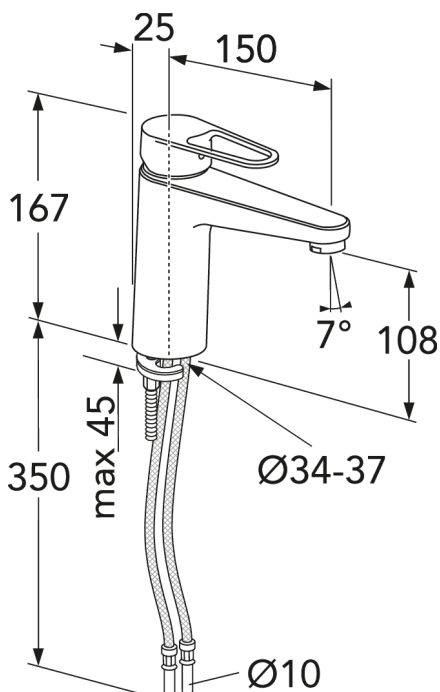

EAN
7393792235082

Förpackningsinformation

Längd: 295 mm | Bredd: 290 mm | Höjd: 75 mm

Vikt: 1.5 kg

Antal i förpackning: 1 st

Montering & Skötsel

Före installation måste ledningarna vara renspolade fram till blandaren. Blandaren ansluts med kallvattenledningen till höger och varmvattenledningen till vänster. Vattentryck: max 1000 kPa, min 50 kPa. Varmvattentemperatur max: 70°C, min 45°C. Vi ansvarar ej för fel som uppstått på grund av felaktig montering.

Energimärkning och certifieringar

Teknisk information

- Flöde vid 3 bar (300kPa): 0,074 Maxflöde (vid 300 kPa): %s l/s
- Produktens CO2e fotavtryck: 6,656
- Anslutningsdimension: 10mm

Reservdelar

Nr.	Produkt	RSK-nr.	Art-nr.
1	Ettgreppspak Nya Nautic		GB41639803 01
2	Täckkåpa		GB41639523 01
3	Mutter - kerampaket	8386118	GB41639522 01
4	Kerampaket	8613111	GB41637393
5	Kerampaket	8386117	GB41639567 01
6	Strålsamlare	8242213	GB41630131 01
7	Strålsamlare	8386119	GB41639565 01
8	Strålsamlare		GB41639171 01
9	SoftPex slang		GB41639279 02
10	SoftPex slang	8592043	GB41638721 02
11	SoftPex slang	8592042	GB41638708 02
12	Monteringskit		GB41639936 01
13	Softpex slang 300mm	8393976	GB41638720 01
14	Duschslang	8218150	GB41636263 00
15	Handdusch	8195370	GB41633860 33
16	Handduschfäste	8218267	GB41637575
18	Pushdown ventil	8573463	GB41636575 01
19	Silpluggventil	8573476	GB41637445
20	Ettgreppspak Care	8437061	GB41639801 01

GUSTAVSBERG/

FLOW CHART/

Washbasin mixer, energy class A New Nautic

- 1. Max flow
- 2. Side spray
- 3. Optional aerator GB41638662 10

- 4. Optional aerator GB41638663 10

1. Max flow

- Flowrate at 300 kPa:	0,074 l/s
- Pressure at flow 0,1 l/s:	N/A
- Pressure at flow 0,2 l/s:	N/A
- Pressure at flow 0,33 l/s:	N/A