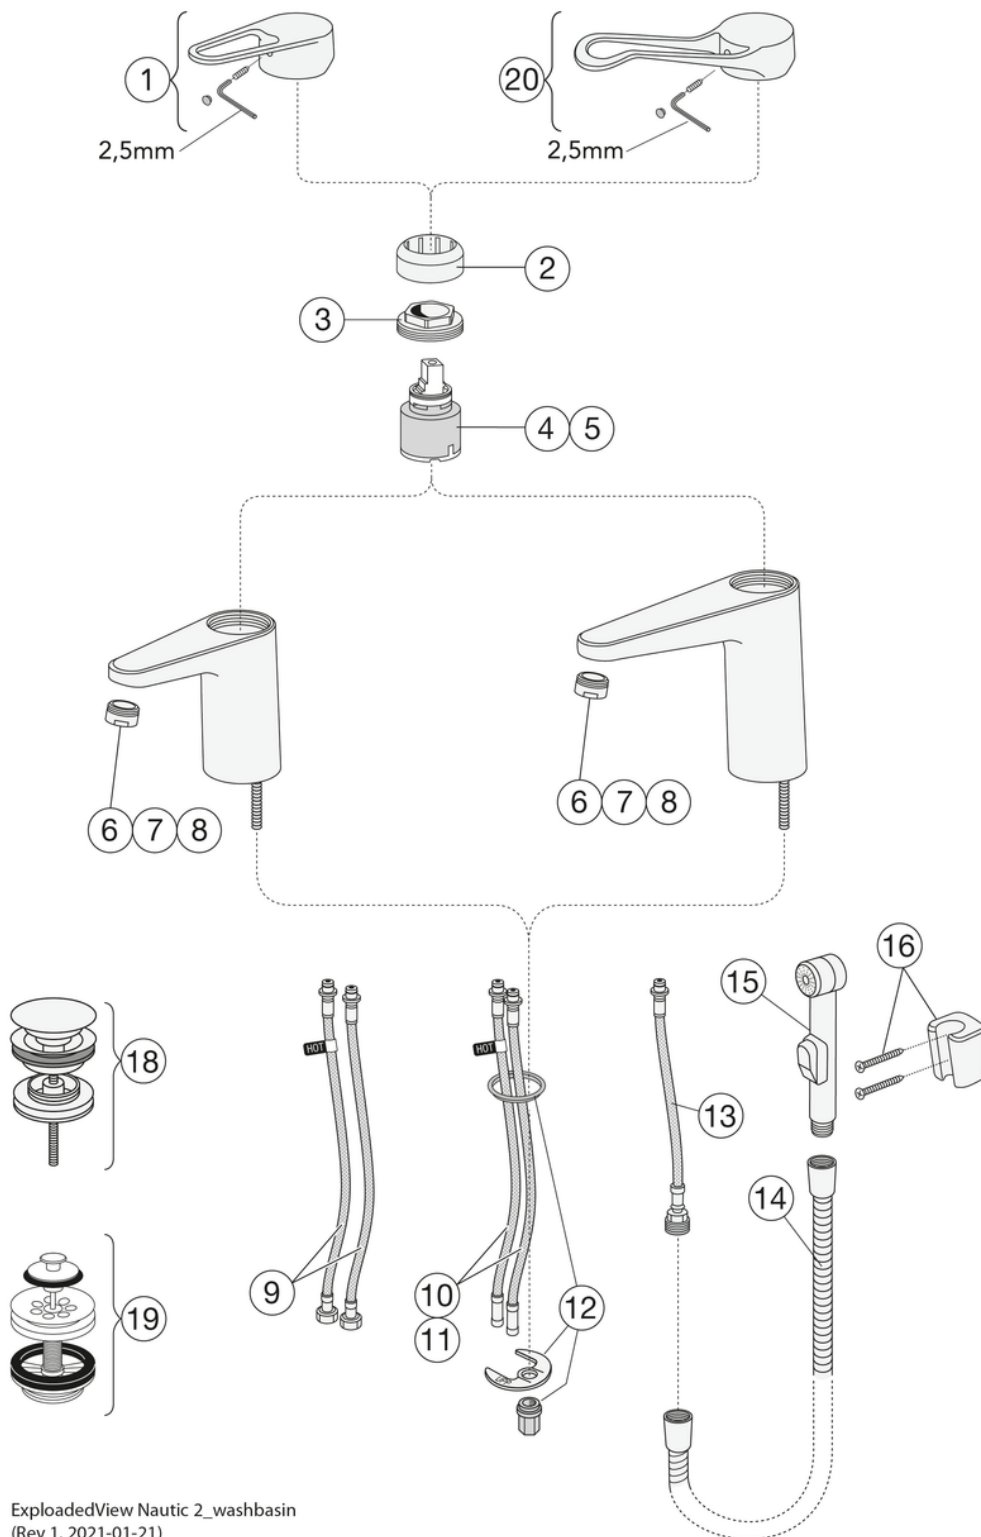

EAN
7393792235082

Förpackningsinformation

Längd: 295 mm | Bredd: 290 mm | Höjd: 75 mm

Vikt: 1.5 kg

Antal i förpackning: 1 st

Montering & Skötsel

Före installation måste ledningarna vara renspolade fram till blandaren. Blandaren ansluts med kallvattenledningen till höger och varmvattenledningen till vänster. Vattentryck: max 1000 kPa, min 50 kPa. Varmvattentemperatur max: 70°C, min 45°C. Vi ansvarar ej för fel som uppstått på grund av felaktig montering.

Energimärkning och certifieringar

Teknisk information

- Flöde vid 3 bar (300kPa): 0,074 Maxflöde (vid 300 kPa): %s l/s
- Produktens CO2e fotavtryck: 6,656
- Anslutningsdimension: 10mm

Reservdelar

Nr.	Produkt	RSK-nr.	Art-nr.
1	Ettgreppspak Nya Nautic		GB41639803 01
2	Täckkåpa		GB41639523 01
3	Mutter - kerampaket	8386118	GB41639522 01
4	Kerampaket	8613111	GB41637393
5	Kerampaket	8386117	GB41639567 01
6	Strålsamlare	8242213	GB41630131 01
7	Strålsamlare	8386119	GB41639565 01
8	Strålsamlare		GB41639171 01
9	SoftPex slang		GB41639279 02
10	SoftPex slang	8592043	GB41638721 02
11	SoftPex slang	8592042	GB41638708 02
12	Monteringskit		GB41639936 01
13	Softpex slang 300mm	8393976	GB41638720 01
14	Duschslang	8218150	GB41636263 00
15	Handdusch	8195370	GB41633860 33
16	Handduschfäste	8218267	GB41637575
18	Pushdown ventil	8573463	GB41636575 01
19	Silpluggventil	8573476	GB41637445
20	Ettgreppspak Care	8437061	GB41639801 01

GUSTAVSBERG/

FLOW CHART/

Washbasin mixer, energy class A New Nautic

- 1. Max flow
- 2. Side spray
- 3. Optional aerator GB41638662 10

- 4. Optional aerator GB41638663 10

1. Max flow

- Flowrate at 300 kPa:	0,074 l/s
- Pressure at flow 0,1 l/s:	N/A
- Pressure at flow 0,2 l/s:	N/A
- Pressure at flow 0,33 l/s:	N/A