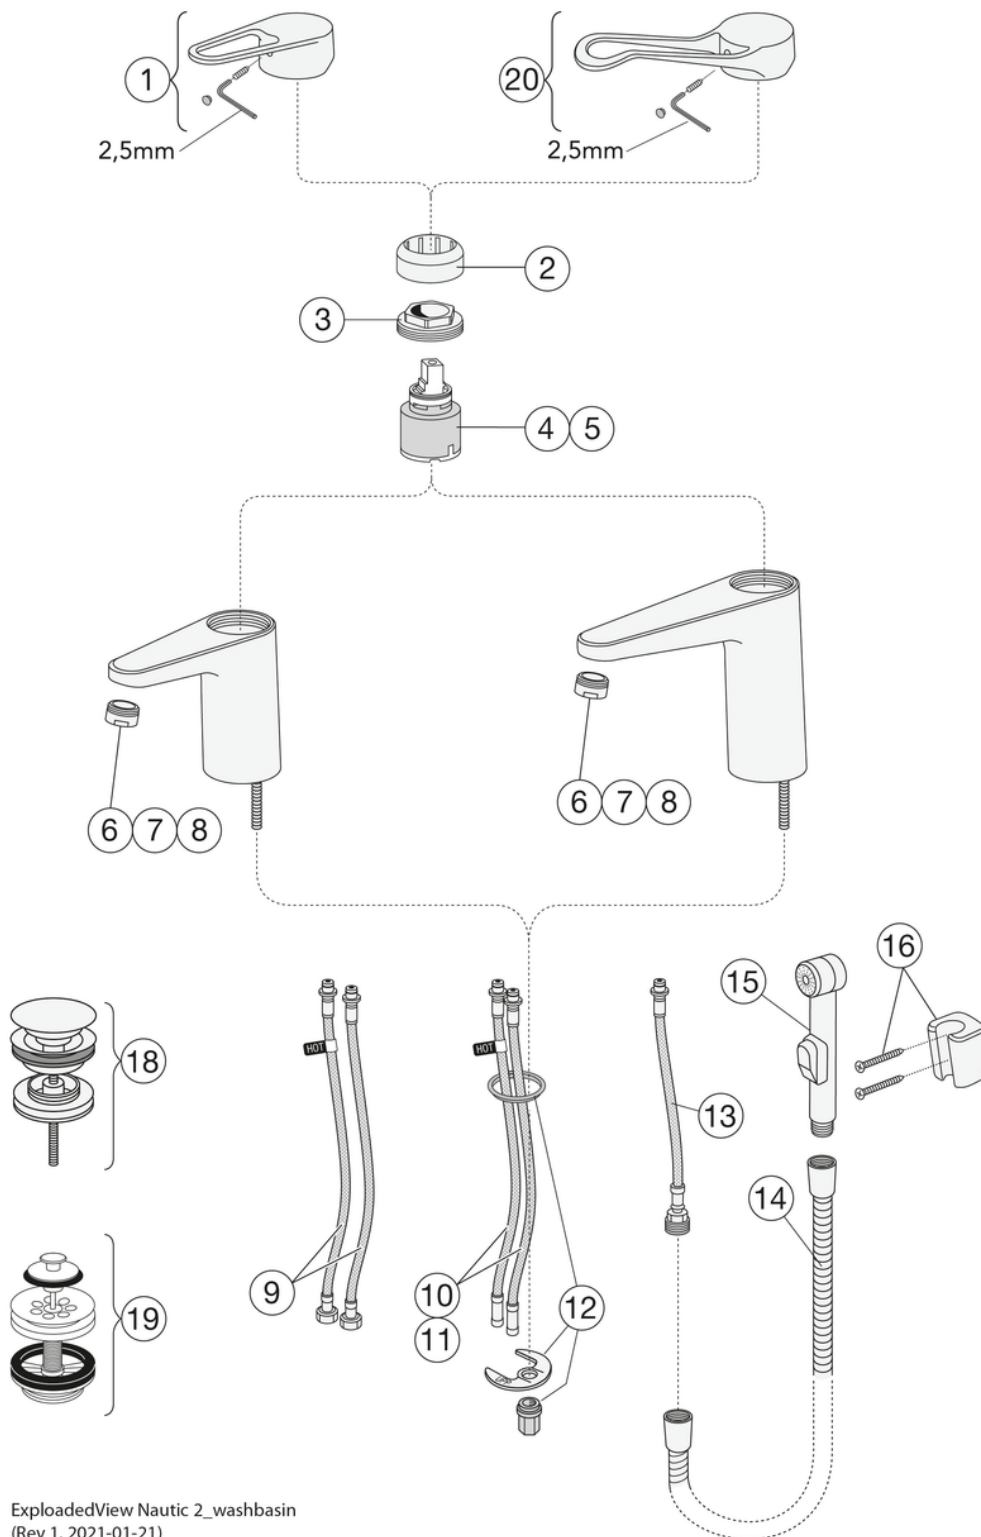

Längd: 295 mm | Bredd: 290 mm | Höjd: 75 mm

Vikt: 1.9 kg

Antal i förpackning: 1 st

Montering & Skötsel

Före installation måste ledningarna vara renspolade fram till blandaren. Blandaren ansluts med kallvattenledningen till höger och varmvattenledningen till vänster. Vattentryck: max 1000 kPa, min 50 kPa. Varmvattentemperatur max: 70°C, min 45°C. Vi ansvarar ej för fel som uppstått på grund av felaktig montering.

Energimärkning och certifieringar

Teknisk information

- Flöde vid 3 bar (300kPa): 0,074 Maxflöde (vid 300 kPa): %s l/s
- Anslutningsdimension: 10mm

Reservdelar

| Nr. | Produkt | RSK-nr. | Art-nr. |
|-----|-------------------------|---------|---------------|
| 1 | Ettgreppspak Nya Nautic | | GB41639803 01 |
| 2 | Täckkåpa | | GB41639523 01 |
| 3 | Mutter - kerampaket | 8386118 | GB41639522 01 |
| 4 | Kerampaket | 8613111 | GB41637393 |
| 5 | Kerampaket | 8386117 | GB41639567 01 |
| 6 | Strålsamlare | 8242213 | GB41630131 01 |
| 7 | Strålsamlare | 8386119 | GB41639565 01 |
| 8 | Strålsamlare | | GB41639171 01 |
| 9 | SoftPex slang | | GB41639279 02 |
| 10 | SoftPex slang | 8592043 | GB41638721 02 |
| 11 | SoftPex slang | 8592042 | GB41638708 02 |
| 12 | Monteringskit | | GB41639936 01 |
| 13 | Softpex slang 300mm | 8393976 | GB41638720 01 |
| 14 | Duschslang | 8218150 | GB41636263 00 |
| 15 | Handdusch | 8195370 | GB41633860 33 |
| 16 | Handduschfäste | 8218267 | GB41637575 |
| 18 | Pushdown ventil | 8573463 | GB41636575 01 |
| 19 | Silpluggventil | 8573476 | GB41637445 |
| 20 | Ettgreppspak Care | 8437061 | GB41639801 01 |

GUSTAVSBERG/

FLOW CHART/

Washbasin mixer, energy class A New Nautic

- 1. Max flow
- 2. Side spray
- 3. Optional aerator GB41638662 10

- 4. Optional aerator GB41638663 10

1. Max flow

| | |
|------------------------------|-----------|
| - Flowrate at 300 kPa: | 0,074 l/s |
| - Pressure at flow 0,1 l/s: | N/A |
| - Pressure at flow 0,2 l/s: | N/A |
| - Pressure at flow 0,33 l/s: | N/A |