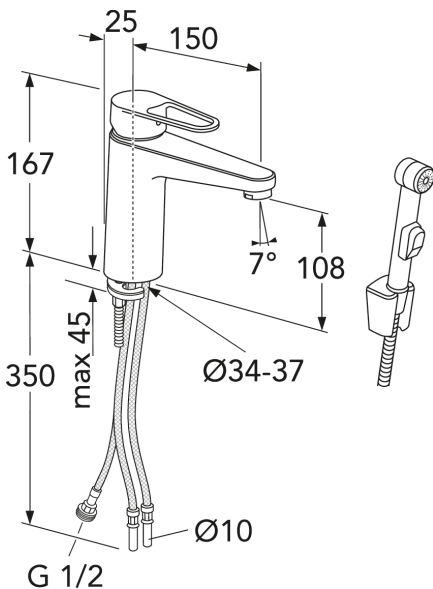

Längd: 295 mm | Bredd: 290 mm | Höjd: 75 mm

Vikt: 1.9 kg

Antal i förpackning: 1 st

Montering & Skötsel

Före installation måste ledningarna vara renspolade fram till blandaren. Blandaren ansluts med kallvattenledningen till höger och varmvattenledningen till vänster. Vattentryck: max 1000 kPa, min 50 kPa. Varmvattentemperatur max: 70°C, min 45°C. Vi ansvarar ej för fel som uppstått på grund av felaktig montering.

Energimärkning och certifieringar

Teknisk information

- Flöde vid 3 bar (300kPa): 0,074 Maxflöde (vid 300 kPa): %s l/s
- Anslutningsdimension: 10mm

Reservdelar

| Nr. | Produkt | RSK-nr. | Art-nr. |
|-----|-------------------------|---------|---------------|
| 1 | Ettgreppspak Nya Nautic | | GB41639803 01 |
| 2 | Täckkåpa | | GB41639523 01 |
| 3 | Mutter - kerampaket | 8386118 | GB41639522 01 |
| 4 | Kerampaket | 8613111 | GB41637393 |
| 5 | Kerampaket | 8386117 | GB41639567 01 |
| 6 | Strålsamlare | 8242213 | GB41630131 01 |
| 7 | Strålsamlare | 8386119 | GB41639565 01 |
| 8 | Strålsamlare | | GB41639171 01 |
| 9 | SoftPex slang | | GB41639279 02 |
| 10 | SoftPex slang | 8592043 | GB41638721 02 |
| 11 | SoftPex slang | 8592042 | GB41638708 02 |
| 12 | Monteringskit | | GB41639936 01 |
| 13 | Softpex slang 300mm | 8393976 | GB41638720 01 |
| 14 | Duschslang | 8218150 | GB41636263 00 |
| 15 | Handdusch | 8195370 | GB41633860 33 |
| 16 | Handduschfäste | 8218267 | GB41637575 |
| 18 | Pushdown ventil | 8573463 | GB41636575 01 |
| 19 | Silpluggventil | 8573476 | GB41637445 |
| 20 | Ettgreppspak Care | 8437061 | GB41639801 01 |

GUSTAVSBERG/

FLOW CHART/

Washbasin mixer, energy class A New Nautic

- 1. Max flow
- 2. Side spray
- 3. Optional aerator GB41638662 10

- 4. Optional aerator GB41638663 10

1. Max flow

| | |
|------------------------------|-----------|
| - Flowrate at 300 kPa: | 0,074 l/s |
| - Pressure at flow 0,1 l/s: | N/A |
| - Pressure at flow 0,2 l/s: | N/A |
| - Pressure at flow 0,33 l/s: | N/A |