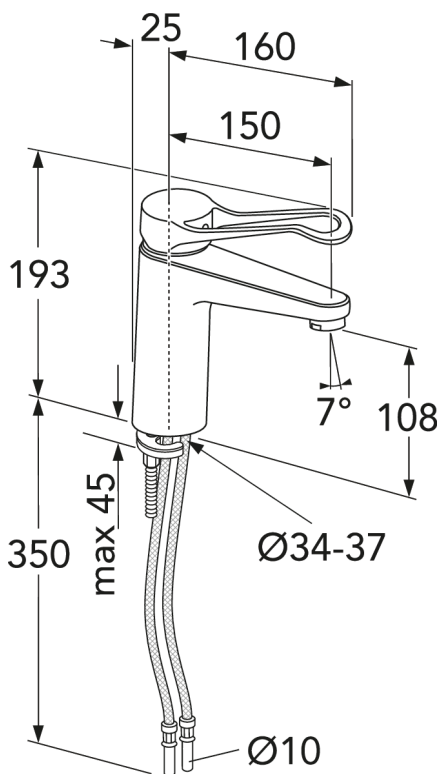

Artikelnummer

RSK-nr.
8278515

Art-nr.
GB41216045064

EAN
7393792235112

Förpackningsinformation

Längd: 295 mm | Bredd: 290 mm | Höjd: 75 mm

Vikt: 1.5 kg

Antal i förpackning: 1 st

Montering & Skötsel

Före installation måste ledningarna vara renspolade fram till blandaren. Blandaren ansluts med kallvattenledningen till höger och varmvattenledningen till vänster. Vattentryck: max 1000 kPa, min 50 kPa. Varmvattentemperatur max: 70°C, min 45°C. Vi ansvarar ej för fel som uppstått på grund av felaktig montering.

Energimärkning och certifieringar

Teknisk information

- Flöde vid 3 bar (300kPa): 0,079 Maxflöde (vid 300 kPa): %s l/s
- Anslutningsdimension: 10mm

Reservdelar

ExplodedView Nautic 2_washbasin
(Rev 1. 2021-01-21)

GUSTAVSBERG/

FLOW CHART/

Washbasin mixer, energy class A New Care

- 1. Max flow
- 2. Side spray
- 3. Optional aerator GB41638662 10
- 4. Optional aerator GB41638663 10

1. Max flow

- Flowrate at 300 kPa:	0,079 l/s
- Pressure at flow 0,1 l/s:	N/A
- Pressure at flow 0,2 l/s:	N/A
- Pressure at flow 0,33 l/s:	N/A