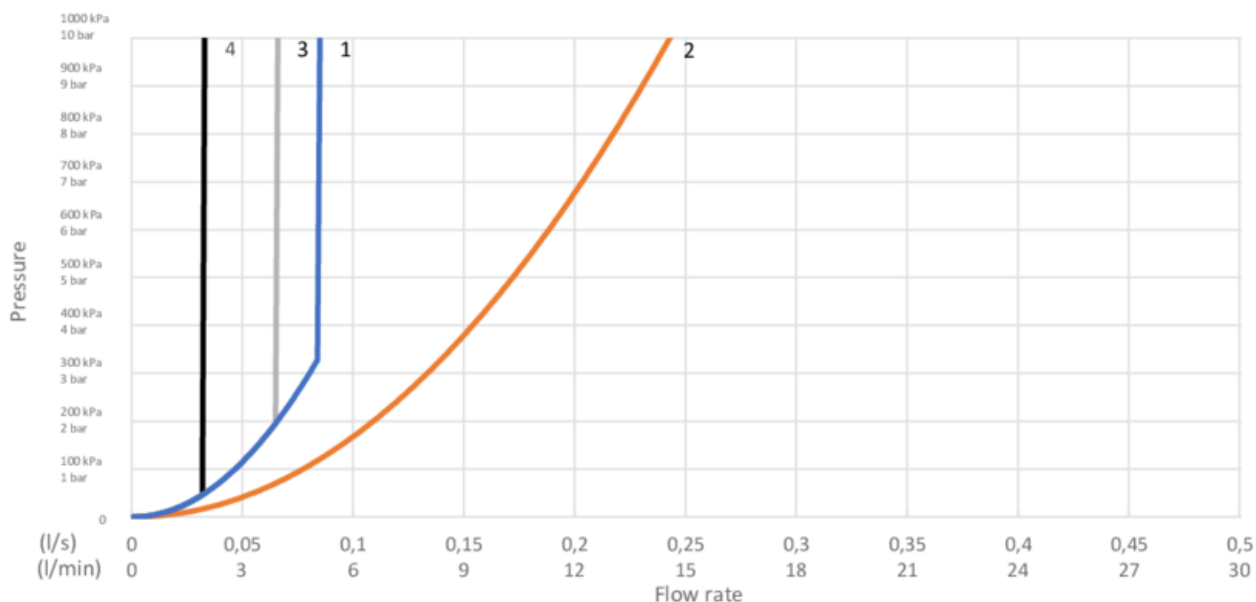

Energimärkning och certifieringar

Teknisk information

- Flöde vid 3 bar (300kPa): 0,079 Maxflöde (vid 300 kPa): %s l/s
- Anslutningsdimension: 10mm

Reservdelar

ExplodedView Nautic 2_washbasin
(Rev 1. 2021-01-21)

GUSTAVSBERG/

FLOW CHART/

Washbasin mixer, energy class A New Care

- 1. Max flow
- 2. Side spray
- 3. Optional aerator GB41638662 10
- 4. Optional aerator GB41638663 10

1. Max flow

- Flowrate at 300 kPa:	0,079 l/s
- Pressure at flow 0,1 l/s:	N/A
- Pressure at flow 0,2 l/s:	N/A
- Pressure at flow 0,33 l/s:	N/A