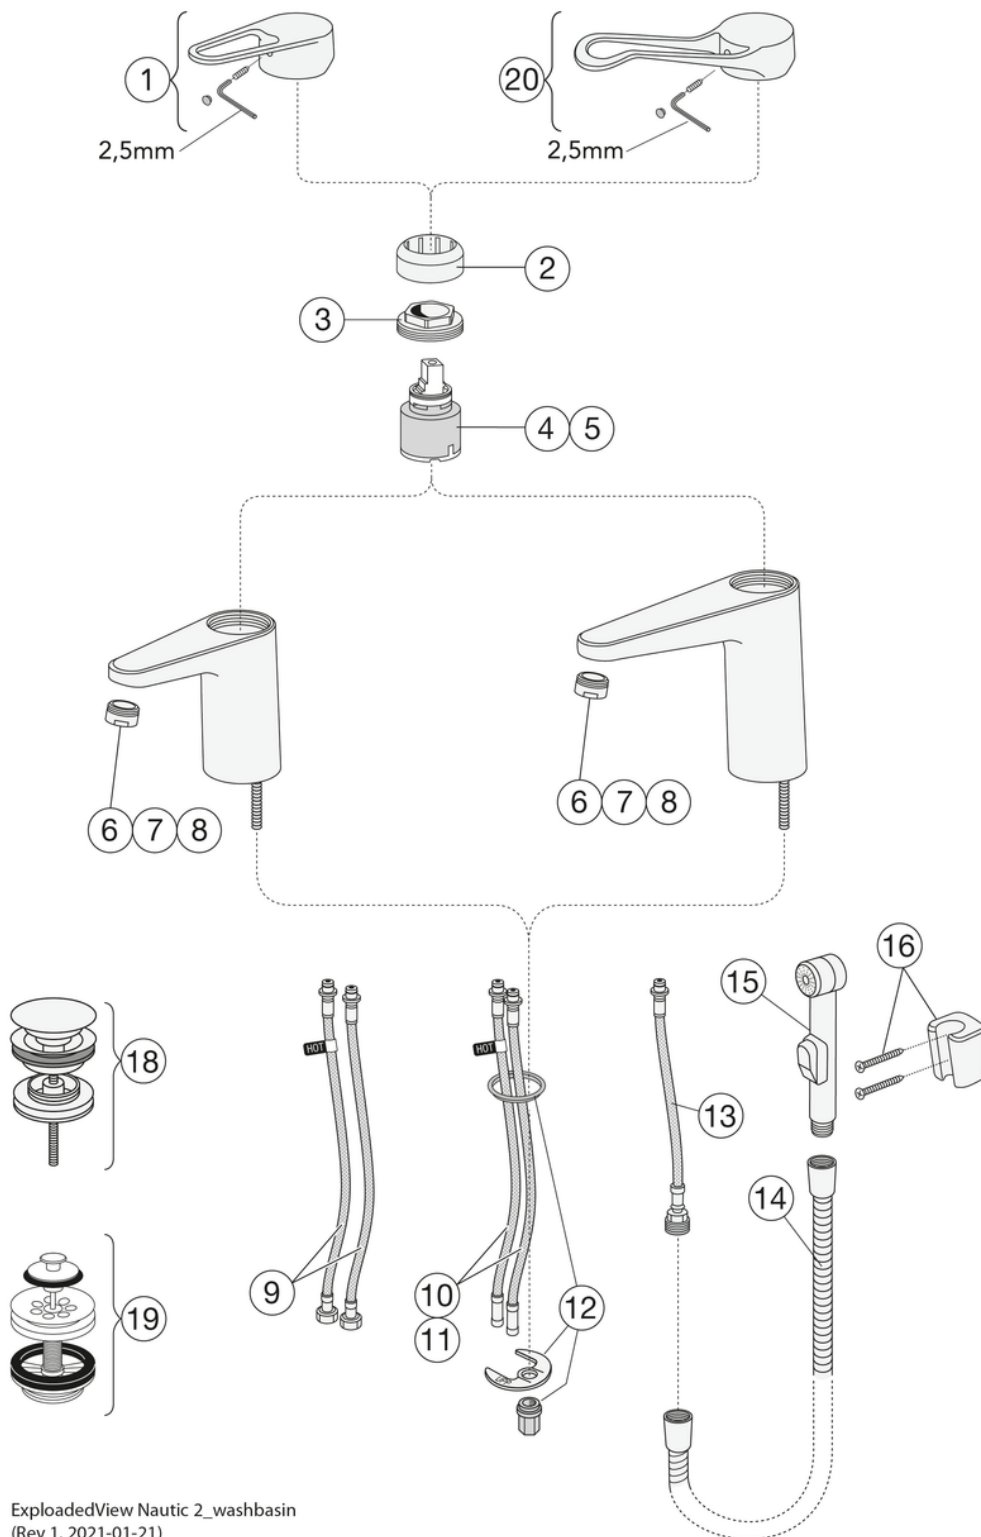

Montering & Skötsel

Före installation måste ledningarna vara renspolade fram till blandaren. Blandaren ansluts med kallvattenledningen till höger och varmvattenledningen till vänster. Vattentryck: max 1000 kPa, min 50 kPa. Varmvattentemperatur max: 70°C, min 45°C. Vi ansvarar ej för fel som uppstått på grund av felaktig montering.

Energimärkning och certifieringar

Teknisk information

- Flöde vid 3 bar (300kPa): 0,079 Maxflöde (vid 300 kPa): %s l/s
- Anslutningsdimension: 10mm

Reservdelar

ExplodedView Nautic 2_washbasin
(Rev 1. 2021-01-21)

Nr.	Produkt	RSK-nr.	Art-nr.
1	Ettgreppspak Nya Nautic		GB41639803 01
2	Täckkåpa		GB41639523 01
3	Mutter - kerampaket	8386118	GB41639522 01
4	Kerampaket	8613111	GB41637393
5	Kerampaket	8386117	GB41639567 01
6	Strålsamlare	8242213	GB41630131 01
7	Strålsamlare	8386119	GB41639565 01
8	Strålsamlare		GB41639171 01
9	SoftPex slang		GB41639279 02
10	SoftPex slang	8592043	GB41638721 02
11	SoftPex slang	8592042	GB41638708 02
12	Monteringskit		GB41639936 01
13	Softpex slang 300mm	8393976	GB41638720 01
14	Duschslang	8218150	GB41636263 00
15	Handdusch	8195370	GB41633860 33
16	Handduschfäste	8218267	GB41637575
18	Pushdown ventil	8573463	GB41636575 01
19	Silpluggventil	8573476	GB41637445
20	Ettgreppspak Care	8437061	GB41639801 01

GUSTAVSBERG/

FLOW CHART/

Washbasin mixer, energy class A New Care

- 1. Max flow
- 2. Side spray
- 3. Optional aerator GB41638662 10
- 4. Optional aerator GB41638663 10

1. Max flow

- Flowrate at 300 kPa:	0,079 l/s
- Pressure at flow 0,1 l/s:	N/A
- Pressure at flow 0,2 l/s:	N/A
- Pressure at flow 0,33 l/s:	N/A