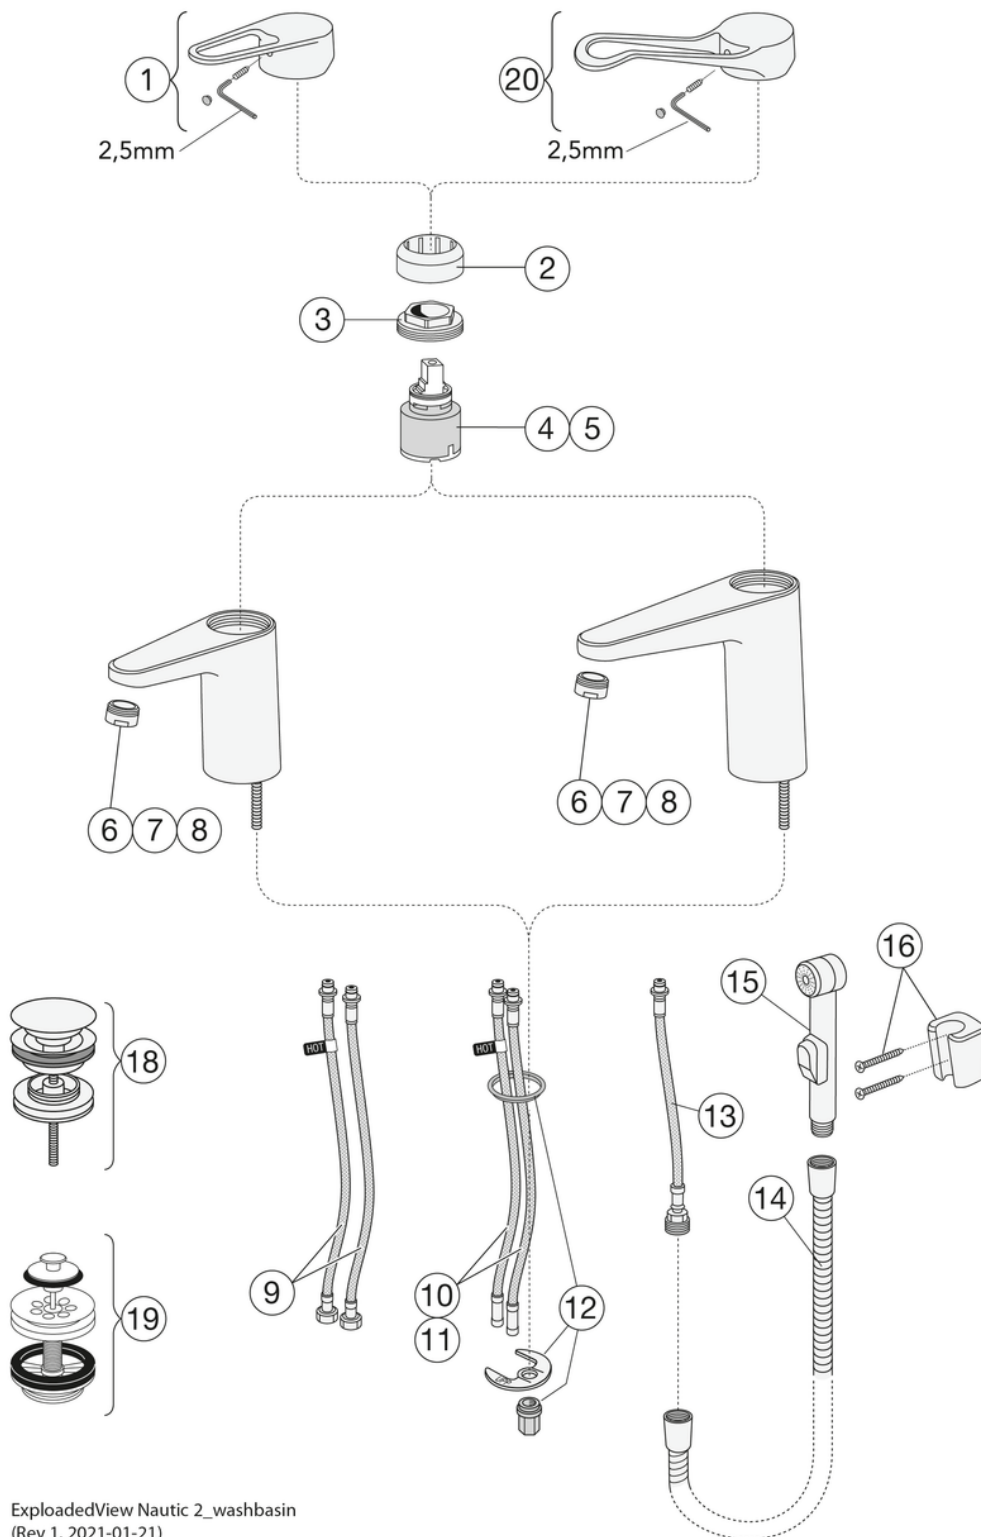

SNABBMONTERING

- Innehåller mindre än 0,1% bly
- Eneriklass A, sparar vatten och energi
- Cold-start, ger kallvatten vid spak rakt fram

Artikelnummer

RSK-nr.
8278516

Art-nr.
GB412160450

EAN
7393792235129

Förpackningsinformation

Längd: 295 mm | Bredd: 290 mm | Höjd: 75 mm

Vikt: 1.5 kg

Antal i förpackning: 1 st

Montering & Skötsel

Före installation måste ledningarna vara renspolade fram till blandaren. Blandaren ansluts med kallvattenledningen till höger och varmvattenledningen till vänster. Vattentryck: max 1000 kPa, min 50 kPa. Varmvattentemperatur max: 70°C, min 45°C. Vi ansvarar ej för fel som uppstått på grund av felaktig montering.

Energimärkning och certifieringar

Teknisk information

- Flöde vid 3 bar (300kPa): 0,074 Maxflöde (vid 300 kPa): %s l/s
- Anslutningsdimension: 10mm

Reservdelar

Nr.	Produkt	RSK-nr.	Art-nr.
1	Ettgreppspak Nya Nautic		GB41639803 01
2	Täckkåpa		GB41639523 01
3	Mutter - kerampaket	8386118	GB41639522 01
4	Kerampaket	8613111	GB41637393
5	Kerampaket	8386117	GB41639567 01
6	Strålsamlare	8242213	GB41630131 01
7	Strålsamlare	8386119	GB41639565 01
8	Strålsamlare		GB41639171 01
9	SoftPex slang		GB41639279 02
10	SoftPex slang	8592043	GB41638721 02
11	SoftPex slang	8592042	GB41638708 02
12	Monteringskit		GB41639936 01
13	Softpex slang 300mm	8393976	GB41638720 01
14	Duschslang	8218150	GB41636263 00
15	Handdusch	8195370	GB41633860 33
16	Handduschfäste	8218267	GB41637575
18	Pushdown ventil	8573463	GB41636575 01
19	Silpluggventil	8573476	GB41637445
20	Ettgreppspak Care	8437061	GB41639801 01

GUSTAVSBERG/

FLOW CHART/

Washbasin mixer, energy class A New Nautic

- 1. Max flow
- 2. Side spray
- 3. Optional aerator GB41638662 10

- 4. Optional aerator GB41638663 10

1. Max flow

- Flowrate at 300 kPa:	0,074 l/s
- Pressure at flow 0,1 l/s:	N/A
- Pressure at flow 0,2 l/s:	N/A
- Pressure at flow 0,33 l/s:	N/A