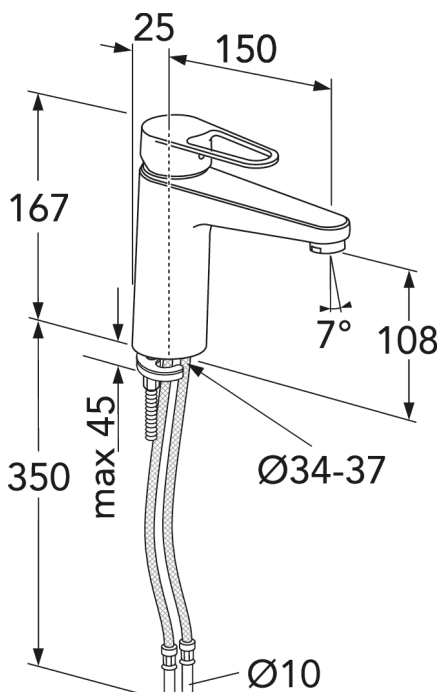

Längd: 295 mm | Bredd: 290 mm | Höjd: 75 mm

Vikt: 1.5 kg

Antal i förpackning: 1 st

Montering & Skötsel

Före installation måste ledningarna vara renspolade fram till blandaren. Blandaren ansluts med kallvattenledningen till höger och varmvattenledningen till vänster. Vattentryck: max 1000 kPa, min 50 kPa. Varmvattentemperatur max: 70°C, min 45°C. Vi ansvarar ej för fel som uppstått på grund av felaktig montering.

Energimärkning och certifieringar

Teknisk information

- Flöde vid 3 bar (300kPa): 0,074 Maxflöde (vid 300 kPa): %s l/s
- Anslutningsdimension: 10mm

Reservdelar

Nr.	Produkt	RSK-nr.	Art-nr.
1	Ettgreppspak Nya Nautic		GB41639803 01
2	Täckkåpa		GB41639523 01
3	Mutter - kerampaket	8386118	GB41639522 01
4	Kerampaket	8613111	GB41637393
5	Kerampaket	8386117	GB41639567 01
6	Strålsamlare	8242213	GB41630131 01
7	Strålsamlare	8386119	GB41639565 01
8	Strålsamlare		GB41639171 01
9	SoftPex slang		GB41639279 02
10	SoftPex slang	8592043	GB41638721 02
11	SoftPex slang	8592042	GB41638708 02
12	Monteringskit		GB41639936 01
13	Softpex slang 300mm	8393976	GB41638720 01
14	Duschslang	8218150	GB41636263 00
15	Handdusch	8195370	GB41633860 33
16	Handduschfäste	8218267	GB41637575
18	Pushdown ventil	8573463	GB41636575 01
19	Silpluggventil	8573476	GB41637445
20	Ettgreppspak Care	8437061	GB41639801 01

GUSTAVSBERG/

FLOW CHART/

Washbasin mixer, energy class A New Nautic

- 1. Max flow
- 2. Side spray
- 3. Optional aerator GB41638662 10

- 4. Optional aerator GB41638663 10

1. Max flow

- Flowrate at 300 kPa:	0,074 l/s
- Pressure at flow 0,1 l/s:	N/A
- Pressure at flow 0,2 l/s:	N/A
- Pressure at flow 0,33 l/s:	N/A