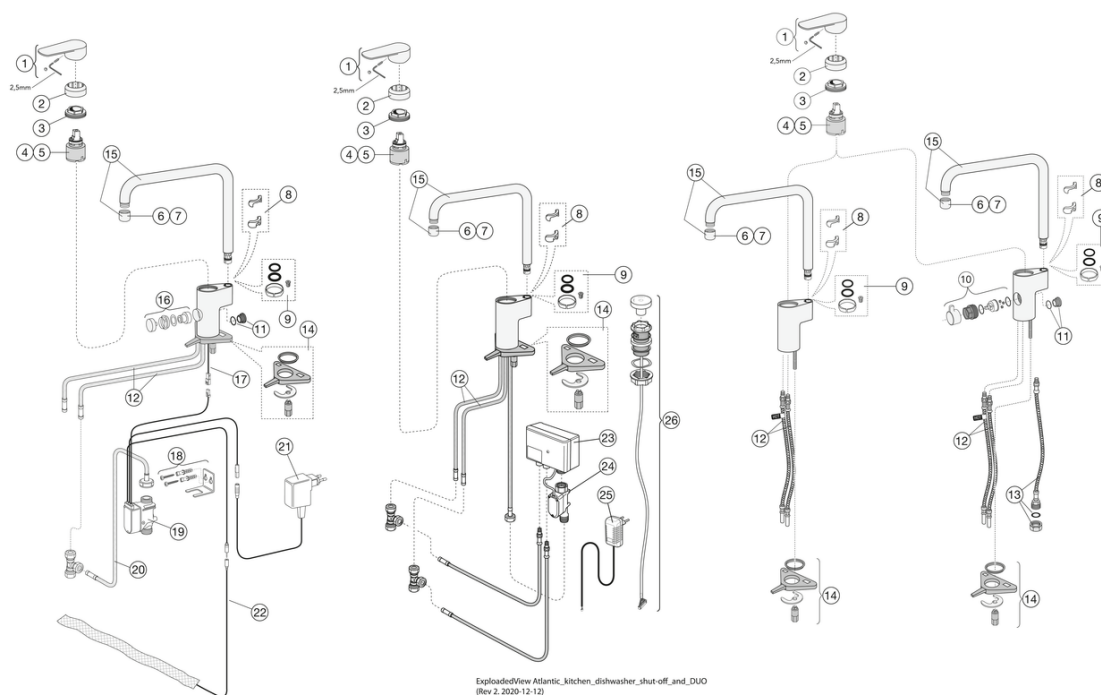

Artikelnummer

RSK-nr.
8310775

Art-nr.
GB41205058 0

EAN
7393792232319

Förpackningsinformation

Längd: 440 mm | Bredd: 275 mm | Höjd: 75 mm

Vikt: 1.7 kg

Antal i förpackning: 1 st

Montering & Skötsel

Före installation måste ledningarna vara renspolade fram till blandaren. Blandaren ansluts med kallvattenledningen till höger och varmvattenledningen till vänster. Vattentryck: max 1000 kPa, min 50 kPa. Varmvattentemperatur max: 70°C, min 45°C. Vi ansvarar ej för fel som uppstått på grund av felaktig montering.

Reservdelar

Nr.	Produkt	RSK-nr.	Art-nr.
1	Ettgreppspak Atlantic	8386115	GB41639541 01
2	Täckkåpa		GB41639523 01
3	Mutter - kerampaket	8386118	GB41639522 01
4	Kerampaket	8613111	GB41637393
5	Kerampaket	8386117	GB41639567 01
6	Strålsamlare	8242212	GB41630129 01
7	Strålsamlare	8386120	GB41639610 01
8	Slagbegränsningsatts röppipar	8593775	GB41638450
9	O-ringsatts	8593768	GB41637010 01
10	Diskmaskinavstängning	8394048	GB41639547 01
11	Plugg bänkdiskmaskinsanslutning		GB41639525 01
12	SoftPex slang	8592043	GB41638721 02
13	Softpex slang 440mm	8393977	GB41638701 01
14	Monteringskit - köksblandare		GB41639573 01
15	Utloppspip Atlantic	8386116	GB41639540 01
16	Reglage el. diskmask.avst.	8437052	GB41639707 01
17	Kabel för el. diskmask.avst.	8437054	GB41639678 01
18	Konsol för el. diskmask.avst	8437050	GB41639681 01
19	Avstängningsventil för el. diskmask.avst.	8437051	GB41639680 01
21	Nätadapter 220V för el. diskmask.avst.	8437053	GB41639683 01
22	EXTRA SENSOR	5618189	FG0901201
23	Huvudenhet för duo	8437056	GB41639686 01
24	Avstängningsventil för duo	8437058	GB41639690 01
25	Nätadapter 220V för duo	8437057	GB41639688 01
26	Reglage för duo	8437055	GB41639685 01

GUSTAVSBERG/

FLOW CHART/

ATLANTIC KITCHEN MIXER, LEAD-FREE

GUSTAVSBERG /
SMARTER BATHROOMS

- 1** Max flow
- 2** Dishwasher shut off valve

Valid for curve **1**

- Flowrate at 300 kPa:	0,12 l/s
- Pressure at flow 0,1 l/s:	192 kPa
- Pressure at flow 0,2 l/s:	NA
- Pressure at flow 0,33 l/s:	NA