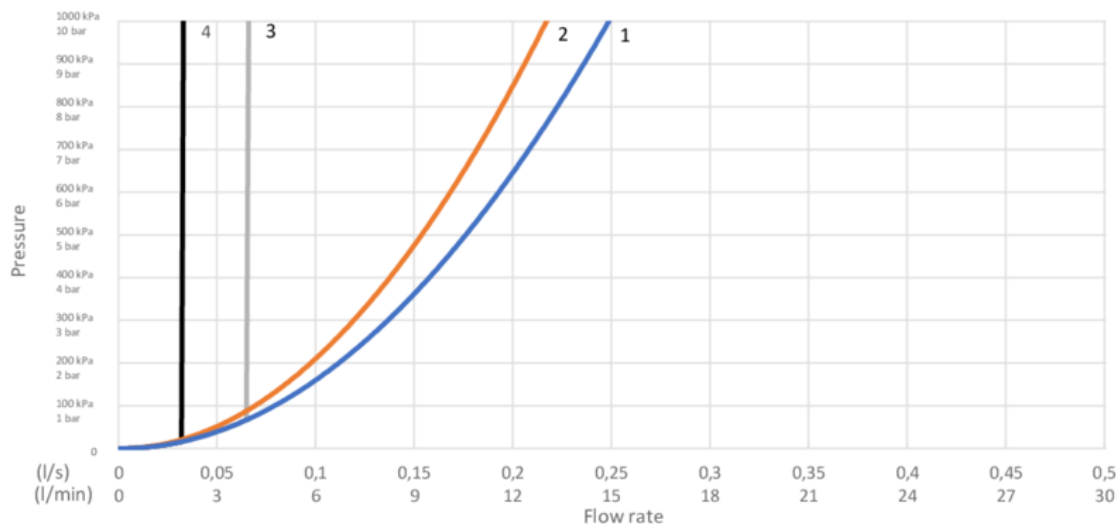

GUSTAVSBERG/

FLOW CHART/ Kitchen mixer Atlantic

1. Max flow
2. Dishwasher shut off valve
3. Optional aerator GB41638662 10
4. Optional aerator GB41638663 10

1. Max flow

- Flowrate at 300 kPa:	0,136 l/s
- Pressure at flow 0,1 l/s:	163 kPa
- Pressure at flow 0,2 l/s:	652 kPa
- Pressure at flow 0,33 l/s:	N/A

Rev, 1, 2020-10-29 Gustavsberg Labb

Villeroy & Boch Gustavsberg AB / Box 400, 134 29 Gustavsberg / Phone +46 (0)8-570 391 00 / www.gustavsberg.com / info@gustavsberg.com