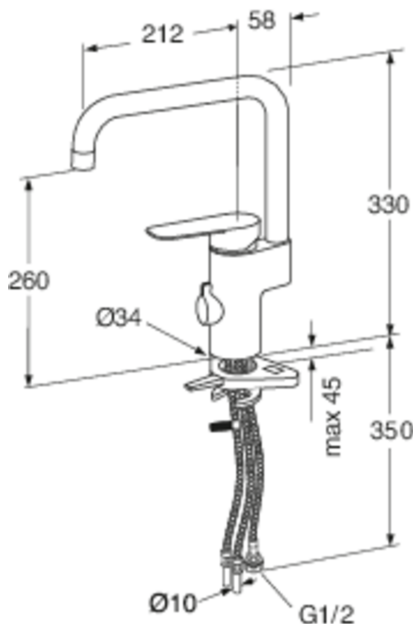

Livskvalitet sedan 1825

Köksblandare Atlantic - hög pip

Med diskmaskinsavstängning

Produkttegenskaper

ECO-FLOW ECO-STOP COLD-START SMART INSIDE SNABBMONTERING

- Svängbar utloppspip 110° (spärr för 0° och 60° ingår)
- Spak med tydlig färgmarkering för varm- och kallvatten
- Soft move, keramiskt paket med mjuk och precis manövrering

Artikelnummer

RSK-nr.
8310776

Art-nr.
GB41205098

EAN
7393792232326

Förpackningsinformation

Längd: 440 mm | Bredd: 275 mm | Höjd: 75 mm

Vikt: 1.8 kg

Antal i förpackning: 1 st

Montering & Skötsel

Före installation måste ledningarna vara renspolade fram till blandaren. Blandaren ansluts med kallvattenledningen till höger och varmvattenledningen till vänster. Vattentryck: max 1000 kPa, min 50 kPa. Varmvattentemperatur max: 70°C, min 45°C. Vi ansvarar ej för fel som uppstått på grund av felaktig montering.

Energimärkning och certifieringar

Den här produkten är anpassad till Branschregler Saker Vatteninstallation 2021:1. Leverantören garanterar produktens funktion om branschreglerna och monteringsanvisningarna följs.

Teknisk information

- Flöde vid 3 bar (300kPa): 0,136 Maxflöde (vid 300 kPa): %s l/s
- Tryckfall vid nominellt flöde (0,1/0,2/0,33): 652 Tryckfall vid flöde (0,2 l/s) %s kPa
- Produktens CO₂e fotavtryck: 6,899