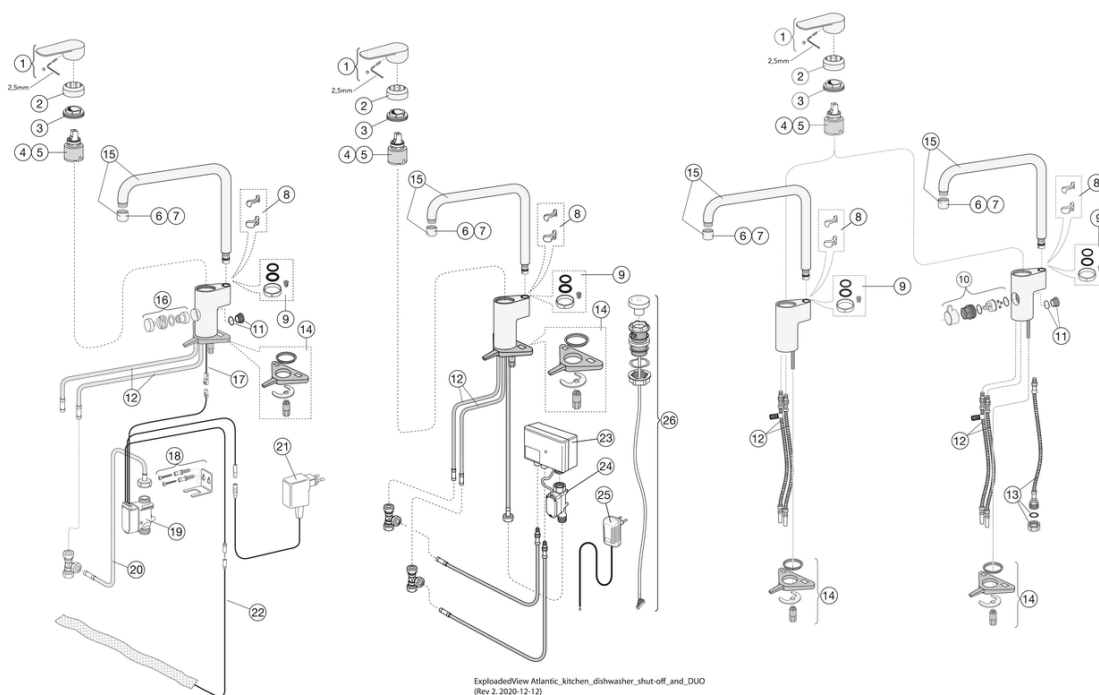

Reservdelar

Nr.	Produkt	RSK-nr.	Art-nr.
1	Ettgreppspak Atlantic	8386115	GB41639541 01
2	Täckkåpa		GB41639523 01
3	Mutter - kerampaket	8386118	GB41639522 01
4	Kerampaket	8613111	GB41637393
5	Kerampaket	8386117	GB41639567 01
6	Strålsamlare	8242212	GB41630129 01
7	Strålsamlare	8386120	GB41639610 01
8	Slagbegränsningsrats röppipar	8593775	GB41638450
9	O-ringsats	8593768	GB41637010 01
10	Diskmaskinavstängning	8394048	GB41639547 01
11	Plugg bänkdiskmaskinsanslutning		GB41639525 01
12	SoftPex slang	8592043	GB41638721 02
13	Softpex slang 440mm	8393977	GB41638701 01
14	Monteringskit - köksblandare		GB41639573 01
15	Utloppspip Atlantic	8386116	GB41639540 01
16	Reglage el. diskmask.avst.	8437052	GB41639707 01
17	Kabel för el. diskmask.avst.	8437054	GB41639678 01
18	Konsol för el. diskmask.avst	8437050	GB41639681 01
19	Avstängningsventil för el. diskmask.avst.	8437051	GB41639680 01
21	Nätadapter 220V för el. diskmask.avst.	8437053	GB41639683 01
22	EXTRA SENSOR	5618189	FG0901201
23	Huvudenhet för duo	8437056	GB41639686 01
24	Avstängningsventil för duo	8437058	GB41639690 01
25	Nätadapter 220V för duo	8437057	GB41639688 01
26	Reglage för duo	8437055	GB41639685 01