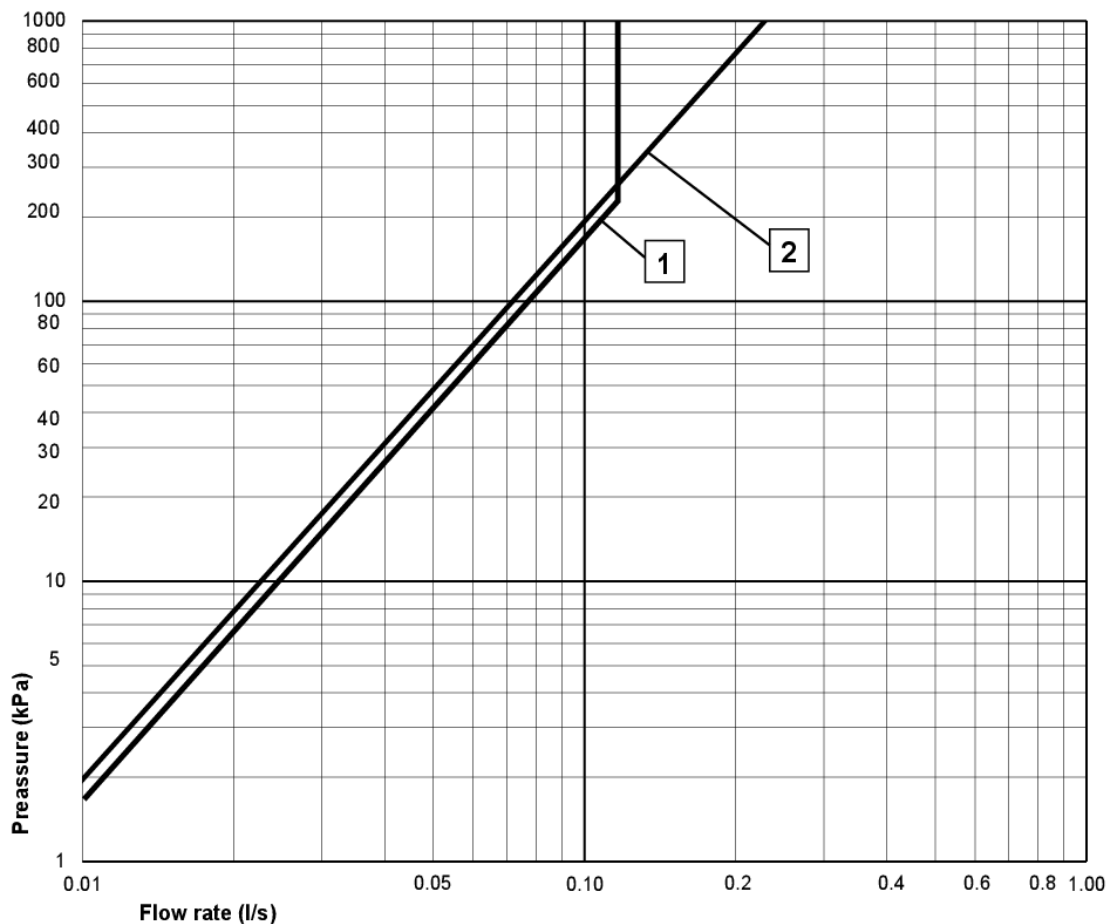

Artikelnummer

RSK-nr.
8310777

Art-nr.
GB41205098 0

EAN
7393792232333

Förpackningsinformation

Längd: 440 mm | Bredd: 275 mm | Höjd: 75 mm

Vikt: 1.8 kg

Antal i förpackning: 1 st

GUSTAVSBERG/

FLOW CHART/

ATLANTIC KITCHEN MIXER, LEAD-FREE

GUSTAVSBERG /
SMARTER BATHROOMS

- 1** Max flow
- 2** Dishwasher shut off valve

Valid for curve **1**

- Flowrate at 300 kPa:	0,12 l/s
- Pressure at flow 0,1 l/s:	192 kPa
- Pressure at flow 0,2 l/s:	NA
- Pressure at flow 0,33 l/s:	NA