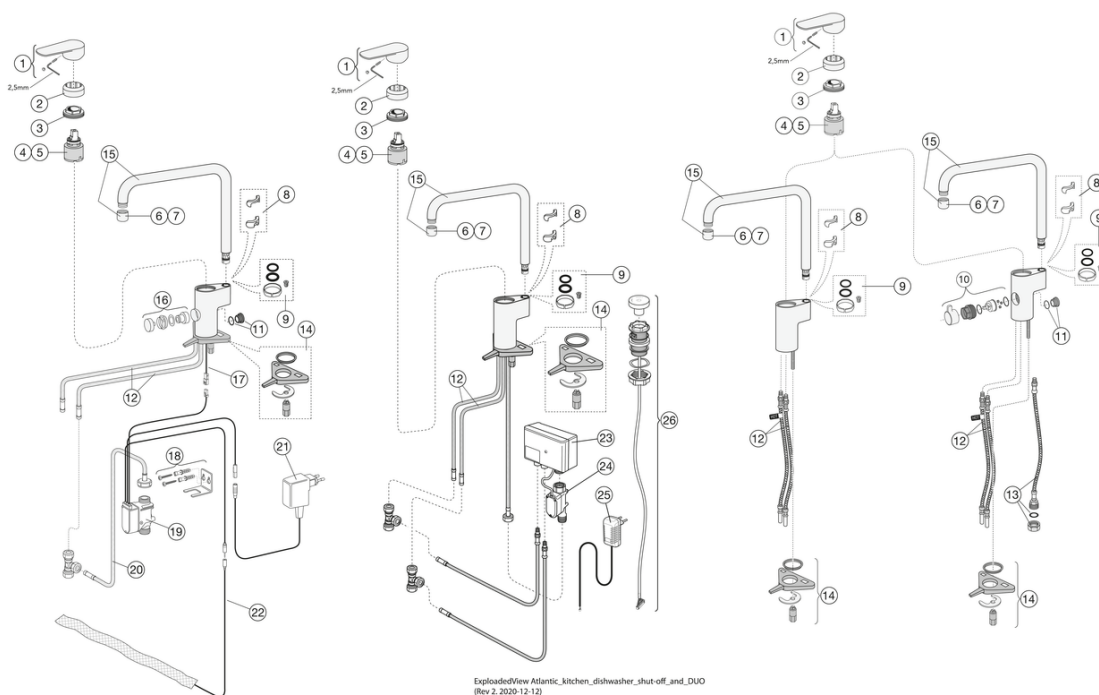

Artikelnummer

RSK-nr.
8310777

Art-nr.
GB41205098 0

EAN
7393792232333

Förpackningsinformation

Längd: 440 mm | Bredd: 275 mm | Höjd: 75 mm

Vikt: 1.8 kg

Antal i förpackning: 1 st

Montering & Skötsel

Före installation måste ledningarna vara renspolade fram till blandaren. Blandaren ansluts med kallvattenledningen till höger och varmvattenledningen till vänster. Vattentryck: max 1000 kPa, min 50 kPa. Varmvattentemperatur max: 70°C, min 45°C. Vi ansvarar ej för fel som uppstått på grund av felaktig montering.

Reservdelar

Nr.	Produkt	RSK-nr.	Art-nr.
1	Ettgreppspak Atlantic	8386115	GB41639541 01
2	Täckkåpa		GB41639523 01
3	Mutter - kerampaket	8386118	GB41639522 01
4	Kerampaket	8613111	GB41637393
5	Kerampaket	8386117	GB41639567 01
6	Strålsamlare	8242212	GB41630129 01
7	Strålsamlare	8386120	GB41639610 01
8	Slagbegränsningsrats röppipar	8593775	GB41638450
9	O-ringsats	8593768	GB41637010 01
10	Diskmaskinavstängning	8394048	GB41639547 01
11	Plugg bänkdiskmaskinsanslutning		GB41639525 01
12	SoftPex slang	8592043	GB41638721 02
13	Softpex slang 440mm	8393977	GB41638701 01
14	Monteringskit - köksblandare		GB41639573 01
15	Utloppspip Atlantic	8386116	GB41639540 01
16	Reglage el. diskmask.avst.	8437052	GB41639707 01
17	Kabel för el. diskmask.avst.	8437054	GB41639678 01
18	Konsol för el. diskmask.avst	8437050	GB41639681 01
19	Avstängningsventil för el. diskmask.avst.	8437051	GB41639680 01
21	Nätadapter 220V för el. diskmask.avst.	8437053	GB41639683 01
22	EXTRA SENSOR	5618189	FG0901201
23	Huvudenhet för duo	8437056	GB41639686 01
24	Avstängningsventil för duo	8437058	GB41639690 01
25	Nätadapter 220V för duo	8437057	GB41639688 01
26	Reglage för duo	8437055	GB41639685 01

GUSTAVSBERG/

FLOW CHART/

ATLANTIC KITCHEN MIXER, LEAD-FREE

GUSTAVSBERG /
SMARTER BATHROOMS

- 1** Max flow
- 2** Dishwasher shut off valve

Valid for curve **1**

- Flowrate at 300 kPa:	0,12 l/s
- Pressure at flow 0,1 l/s:	192 kPa
- Pressure at flow 0,2 l/s:	NA
- Pressure at flow 0,33 l/s:	NA