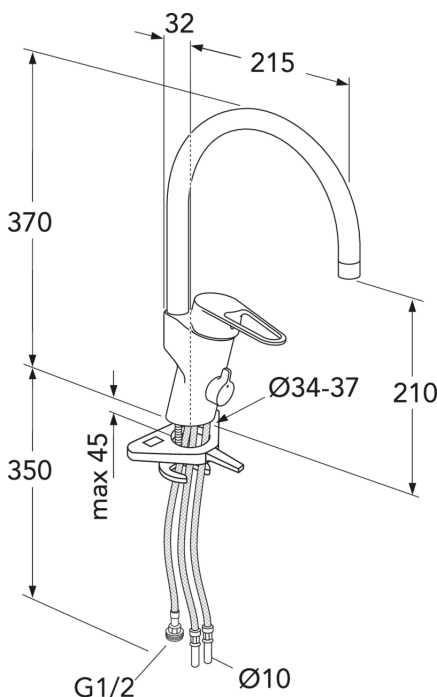

## Förpackningsinformation

Längd: 440 mm | Bredd: 275 mm | Höjd: 75 mm  
Vikt: 1.7 kg  
Antal i förpackning: 1 st

## Teknisk information

- Flöde vid 3 bar (300kPa): 0,083 Maxflöde (vid 300 kPa): %s l/s
- Produktens CO<sub>2</sub>e fotavtryck: 7,48
- Anslutningsdimension: 10mm