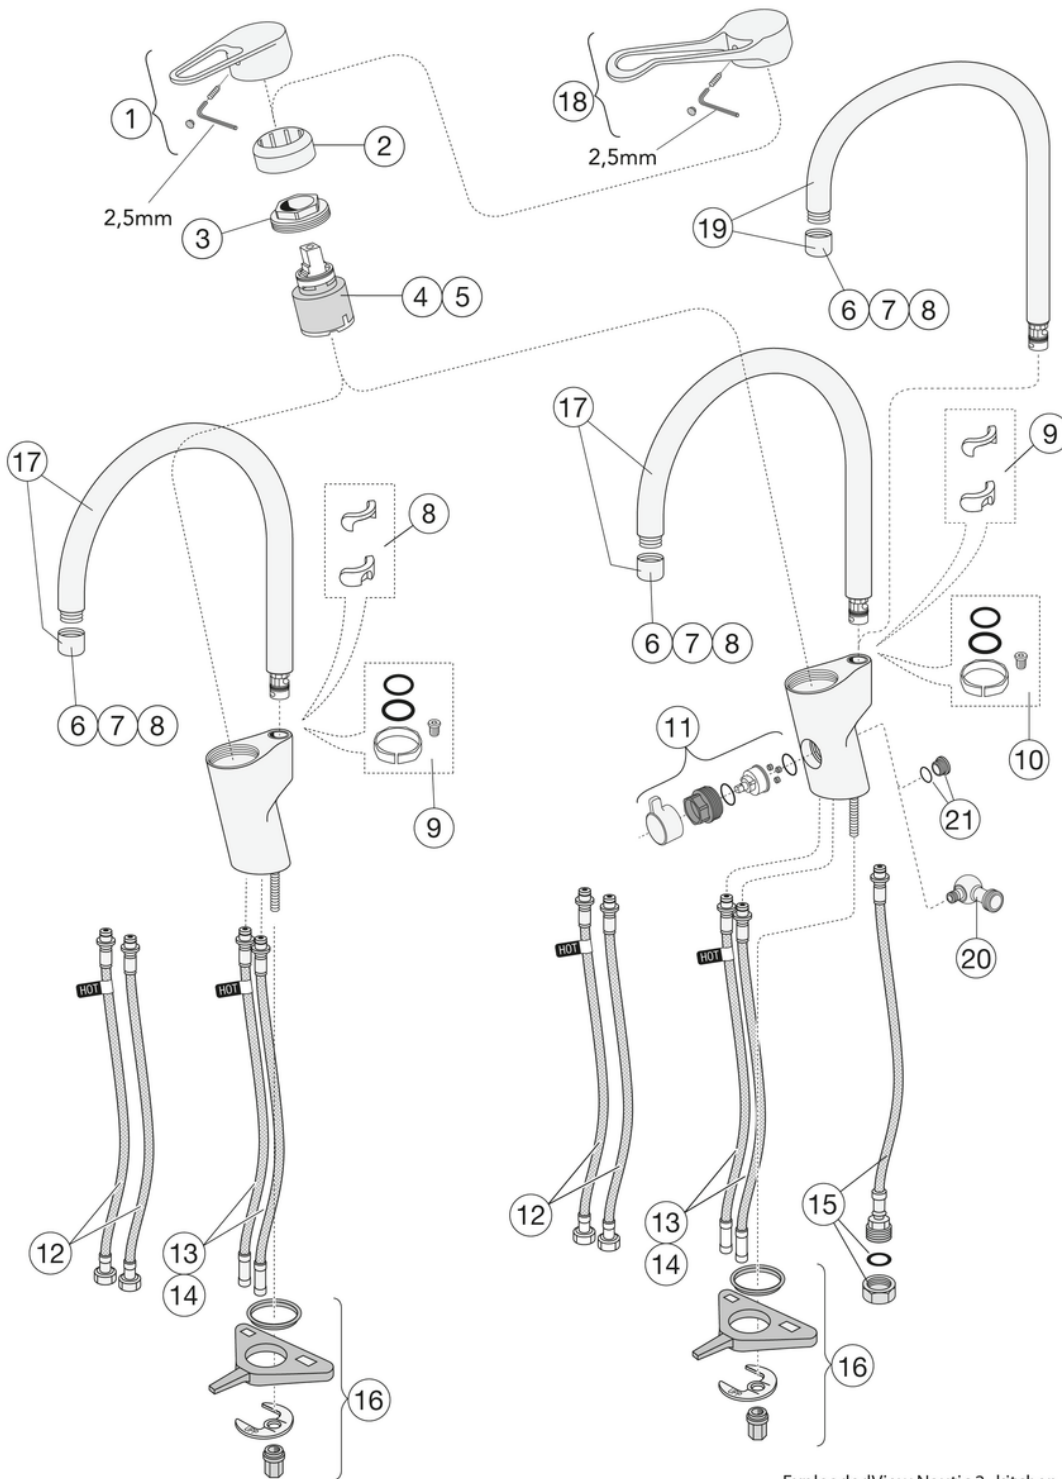

## Förpackningsinformation

Längd: 440 mm | Bredd: 275 mm | Höjd: 75 mm  
Vikt: 1.7 kg  
Antal i förpackning: 1 st

## Montering & Skötsel

Före installation måste ledningarna vara renspolade fram till blandaren. Blandaren ansluts med kallvattenledningen till höger och varmvattenledningen till vänster. Vattentryck: max 1000 kPa, min 50 kPa. Varmvattentemperatur max: 70°C, min 45°C. Vi ansvarar ej för fel som uppstått på grund av felaktig montering.

## Teknisk information

- Flöde vid 3 bar (300kPa): 0,083 Maxflöde (vid 300 kPa): %s l/s
- Produktens CO<sub>2</sub>e fotavtryck: 7,48
- Anslutningsdimension: 10mm

# Reservdelar

ExplodedView Nautic 2\_kitchen  
(Rev 1. 2021-01-20)

Nr.	Produkt	RSK-nr.	Art-nr.
1	Ettgreppspak Nya Nautic		GB41639803 01
2	Täckkåpa		GB41639523 01
3	Mutter - kerampaket	8386118	GB41639522 01
4	Kerampaket	8613111	GB41637393
5	Kerampaket	8386117	GB41639567 01
6	Strålsamlare	8242212	GB41630129 01
7	Strålsamlare	8386120	GB41639610 01
8	Strålsamlare		GB41639971 01
9	Slagbegränsningssats rörpipar	8593775	GB41638450
10	O-ringsats	8593768	GB41637010 01
11	Diskmaskinavstängning	8394048	GB41639547 01
12	SoftPex slang		GB41639279 02
13	SoftPex slang	8592043	GB41638721 02
14	SoftPex slang	8592042	GB41638708 02
15	Softpex slang 440mm	8393977	GB41638701 01
16	Monteringskit		GB41639937 01
17	Utloppspip Nautic	8329812	GB41637326 0
18	Ettgreppspak Care	8437061	GB41639801 01
19	Utloppspip Nautic	8329814	GB41638474 01
20	Anslutningsvinkel	8437046	GB41639626 01
21	Plugg bänkdiskmaskinsanslutning		GB41639525 01