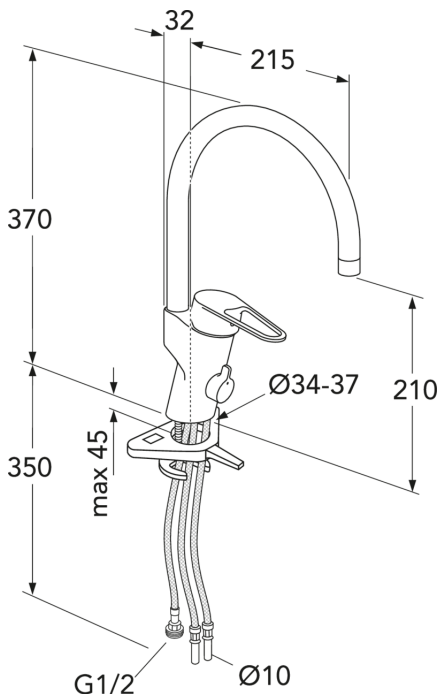

Livskvalitet sedan 1825

Köksblandare Nya Nautic - hög pip

Eco-Flow max 5 l/m, diskmaskinsavstängning

Produktegenskaper

ECO-FLOW

ECO-STOP

COLD-START

SMART INSIDE

SNABBMONTERING

- Eco-Flow, sparar vatten och energi
- Svängbar utloppspip 110° (spärr för 0° och 60° ingår)
- Cold-Start, ger kallvatten vid spak rakt fram

Artikelnummer

RSK-nr.
8315007

Art-nr.
GB41206096B

EAN
7391530081922

Förpackningsinformation

Längd: 440 mm | Bredd: 275 mm | Höjd: 75 mm

Vikt: 1.8 kg

Antal i förpackning: 1 st

Montering & Skötsel

Före installation måste ledningarna vara renspolade fram till blandaren. Blandaren ansluts med kallvattenledningen till höger och varmvattenledningen till vänster. Vattentryck: max 1000 kPa, min 50 kPa. Varmvattentemperatur max: 70°C, min 45°C. Vi ansvarar ej för fel som uppstått på grund av felaktig montering.

Energimärkning och certifieringar

Teknisk information

- Flöde vid 3 bar (300kPa): 0,083 Maxflöde (vid 300 kPa): %s l/s
- Produktens CO2e fotavtryck: 7,41
- Anslutningsdimension: 10mm