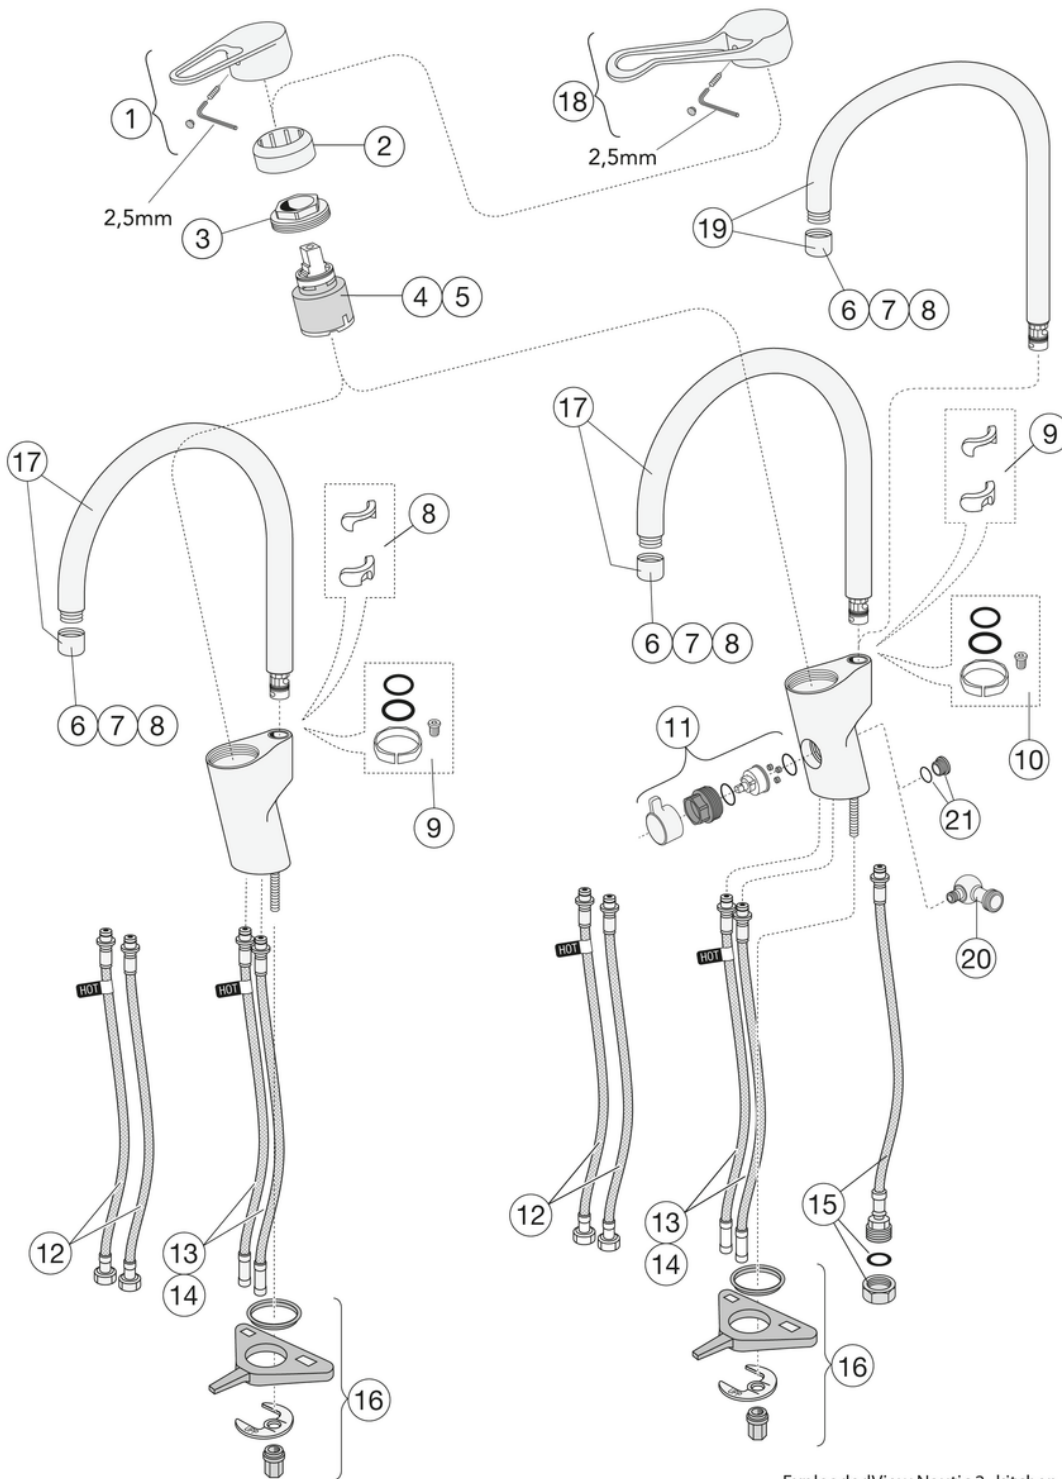

SNABBMONTERING

- Eco-Flow, sparar vatten och energi
- Svängbar utloppspip 110° (spärr för 0° och 60° ingår)
- Cold-Start, ger kallvatten vid spak rakt fram

Artikelnummer

RSK-nr.
8315007

Art-nr.
GB41206096B

EAN
7391530081922

Förpackningsinformation

Längd: 440 mm | Bredd: 275 mm | Höjd: 75 mm

Vikt: 1.8 kg

Antal i förpackning: 1 st

Montering & Skötsel

Före installation måste ledningarna vara renspolade fram till blandaren. Blandaren ansluts med kallvattenledningen till höger och varmvattenledningen till vänster. Vattentryck: max 1000 kPa, min 50 kPa. Varmvattentemperatur max: 70°C, min 45°C. Vi ansvarar ej för fel som uppstått på grund av felaktig montering.

Teknisk information

- Flöde vid 3 bar (300kPa): 0,083 Maxflöde (vid 300 kPa): %s l/s
- Produktens CO2e fotavtryck: 7,41
- Anslutningsdimension: 10mm

Reservdelar

ExplodedView Nautic 2_kitchen
(Rev 1. 2021-01-20)

Nr.	Produkt	RSK-nr.	Art-nr.
1	Ettgreppspak Nya Nautic		GB41639803 01
2	Täckkåpa		GB41639523 01
3	Mutter - kerampaket	8386118	GB41639522 01
4	Kerampaket	8613111	GB41637393
5	Kerampaket	8386117	GB41639567 01
6	Strålsamlare	8242212	GB41630129 01
7	Strålsamlare	8386120	GB41639610 01
8	Strålsamlare		GB41639971 01
9	Slagbegränsningssats rörpipar	8593775	GB41638450
10	O-ringsats	8593768	GB41637010 01
11	Diskmaskinavstängning	8394048	GB41639547 01
12	SoftPex slang		GB41639279 02
13	SoftPex slang	8592043	GB41638721 02
14	SoftPex slang	8592042	GB41638708 02
15	Softpex slang 440mm	8393977	GB41638701 01
16	Monteringskit		GB41639937 01
17	Utloppspip Nautic	8329812	GB41637326 0
18	Ettgreppspak Care	8437061	GB41639801 01
19	Utloppspip Nautic	8329814	GB41638474 01
20	Anslutningsvinkel	8437046	GB41639626 01
21	Plugg bänkdiskmaskinsanslutning		GB41639525 01