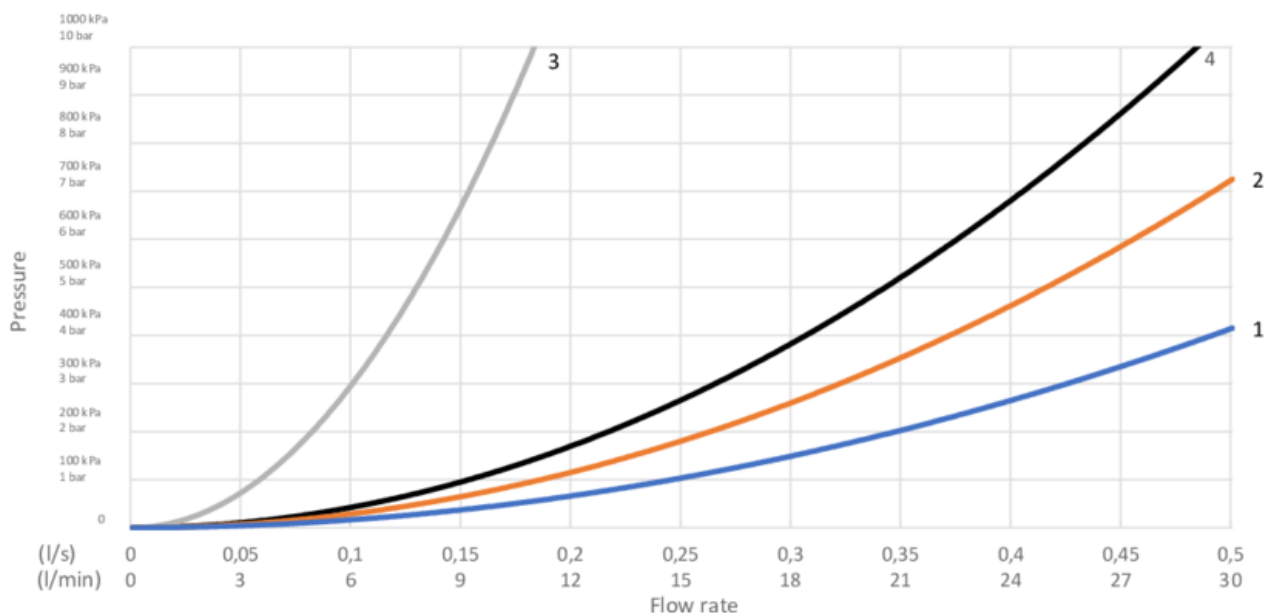

Energimärkning och certifieringar

- Produkten är anpassad till branschregler

Teknisk information

- Flöde vid 3 bar (300kPa): 0,425 Maxflöde (vid 300 kPa): %s l/s
- Tryckfall vid nominellt flöde (0,1/0,2/0,33): 181 Tryckfall vid flöde (0,33 l/s) %s kPa
- Produktens CO2e fotavtryck: 4,97

GUSTAVSBERG/

FLOW CHART/

Thermostatic Mixers

- 1. Max flow (bath- and shower outlet)
- 2. Bathtub outlet: Spouts GB41650247, GB41650320
- 3. Shower set GB41106250
- 4. Spout GB41650279 (85 mm)

1. Max flow (bath- and shower outlet)		2. Bathtub outlet: Spouts GB41650247, GB41650320	
- Flow rate at 300 kPa:	0,425 l/s	- Flow rate at 300 kPa:	0,322 l/s
- Pressure at flow 0,1 l/s:	17 kPa	- Pressure at flow 0,1 l/s:	29 kPa
- Pressure at flow 0,2 l/s:	66 kPa	- Pressure at flow 0,2 l/s:	116 kPa
- Pressure at flow 0,33 l/s:	181 kPa	- Pressure at flow 0,33 l/s:	316 kPa

3. Shower set GB41106250		4. Spout GB41650279 (85 mm)	
- Flow rate at 300 kPa:	0,1 l/s	- Flow rate at 300 kPa:	0,265 l/s
- Pressure at flow 0,1 l/s:	300 kPa	- Pressure at flow 0,1 l/s:	43 kPa
- Pressure at flow 0,2 l/s:	N/A	- Pressure at flow 0,2 l/s:	171 kPa
- Pressure at flow 0,33 l/s:	N/A	- Pressure at flow 0,33 l/s:	465 kPa