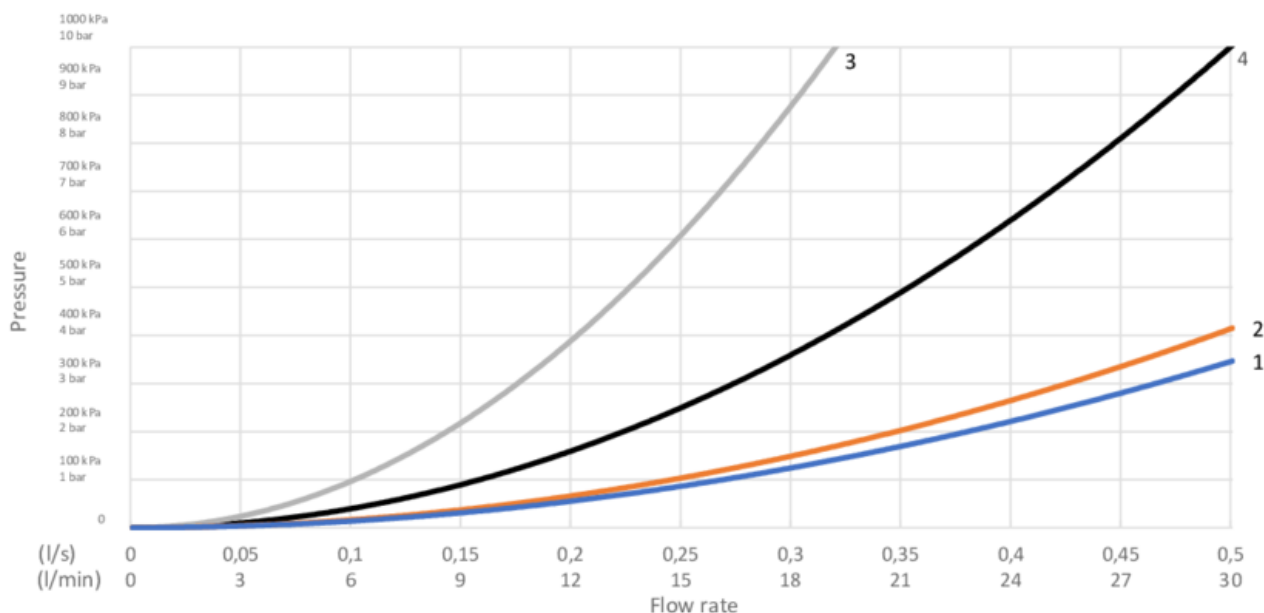

Energimärkning och certifieringar

- Produkten är anpassad till branschregler

Teknisk information

- Flöde vid 3 bar (300kPa): 0,465 Maxflöde (vid 300 kPa): %s l/s
- Tryckfall vid nominellt flöde (0,1/0,2/0,33): 151 Tryckfall vid flöde (0,33 l/s) %s kPa
- Produktens CO₂e fotavtryck: 9,13

GUSTAVSBERG/

FLOW CHART/

Thermostatic Mixers, Shower Columns, Spout 350 mm

- 1. Max flow (bath- and shower outlet)
- 2. Head shower GB41103230, GB41103235
- 3. Hand shower GB41103230, GB41103235
- 4. Spout GB41650288 (350 mm)