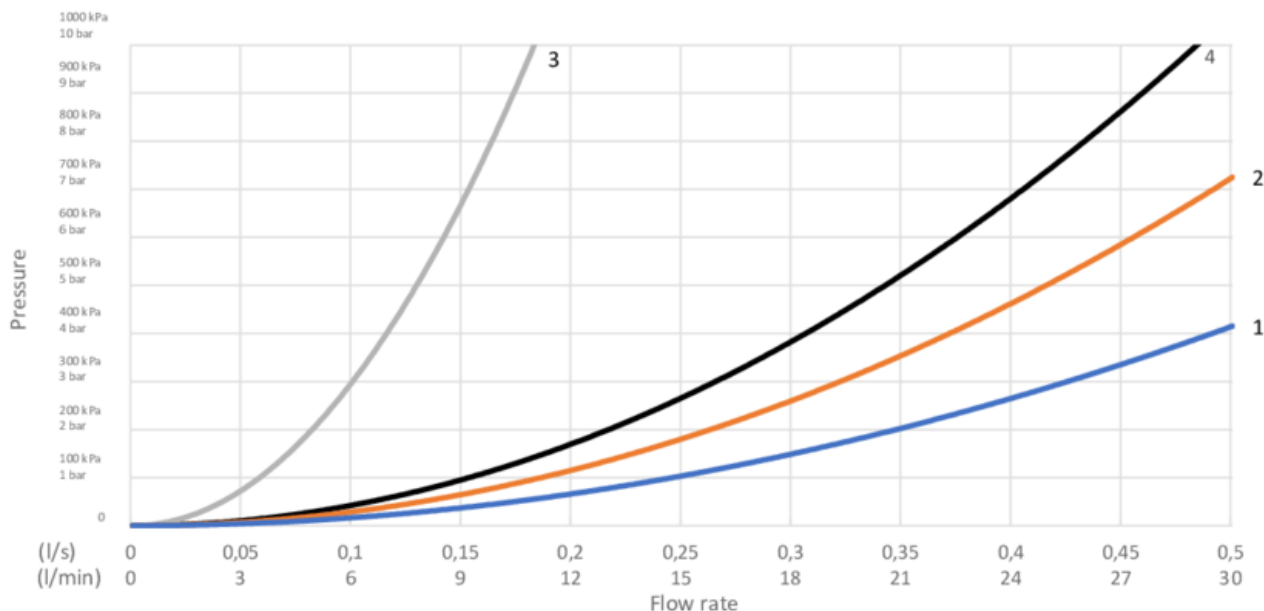

Energimärkning och certifieringar

- Produkten är anpassad till branschregler

Teknisk information

- Flöde vid 3 bar (300kPa): 0,425 Maxflöde (vid 300 kPa): %s l/s
- Tryckfall vid nominellt flöde (0,1/0,2/0,33): 181 Tryckfall vid flöde (0,33 l/s) %s kPa
- Produktens CO₂e fotavtryck: 8,25

GUSTAVSBERG/

FLOW CHART/

Thermostatic Mixers

- 1. Max flow (bath- and shower outlet)
- 2. Bathtub outlet: Spouts GB41650247, GB41650320
- 3. Shower set GB41106250
- 4. Spout GB41650279 (85 mm)

1. Max flow (bath- and shower outlet)		2. Bathtub outlet: Spouts GB41650247, GB41650320	
- Flow rate at 300 kPa:	0,425 l/s	- Flow rate at 300 kPa:	0,322 l/s
- Pressure at flow 0,1 l/s:	17 kPa	- Pressure at flow 0,1 l/s:	29 kPa
- Pressure at flow 0,2 l/s:	66 kPa	- Pressure at flow 0,2 l/s:	116 kPa
- Pressure at flow 0,33 l/s:	181 kPa	- Pressure at flow 0,33 l/s:	316 kPa

3. Shower set GB41106250		4. Spout GB41650279 (85 mm)	
- Flow rate at 300 kPa:	0,1 l/s	- Flow rate at 300 kPa:	0,265 l/s
- Pressure at flow 0,1 l/s:	300 kPa	- Pressure at flow 0,1 l/s:	43 kPa
- Pressure at flow 0,2 l/s:	N/A	- Pressure at flow 0,2 l/s:	171 kPa
- Pressure at flow 0,33 l/s:	N/A	- Pressure at flow 0,33 l/s:	465 kPa